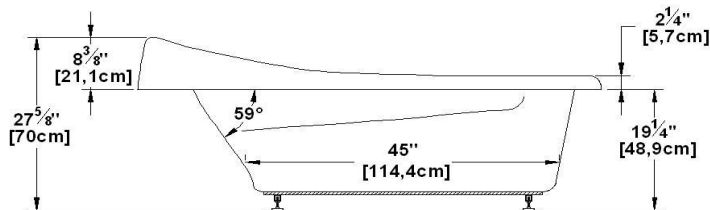

Myriad 66

Code produit : **MY66**

Révision du dessin : **20170320140000**

Dimensions externes : **66" x 36,5" x 27,5" [167,6 cm x 92,7 cm x 69,9 cm]**

Série : **Podium**

Nombre d'occupant(s) : **1**

Support lombaire : **non**

Appui-bras : **oui**

Disponible en profil abaissé : **non**

Aussi disponible en AUTOPORTANT

Dessins et spécifications