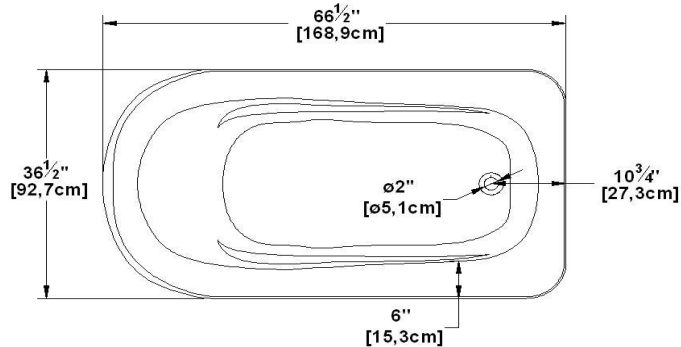

Myriad 66

Code produit : **MY66**

Révision du dessin : **20170320140000**

Dimensions externes : **66" x 36,5" x 27,5" [167,6 cm x 92,7 cm x 69,9 cm]**

Série : **Podium**

Nombre d'occupant(s) : **1**

Support lombaire : **non**

Appui-bras : **oui**

Disponible en profil abaissé : **non**

Aussi disponible en AUTOPORTANT

Dessins et spécifications