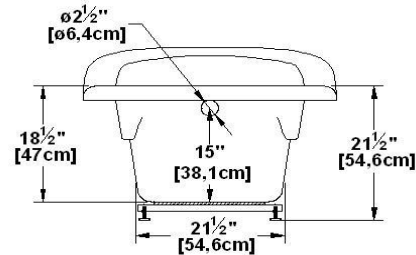

# Myriad 66

Code produit : **MY66**

Révision du dessin : **20170320140000**

Dimensions externes : **66" x 36,5" x 27,5" [167,6 cm x 92,7 cm x 69,9 cm]**

Série : **Podium**

Nombre d'occupant(s) : **1**

Support lombaire : **non**

Remarques	
*toutes les mesures ont une précision de ± 1/4" (0,63cm)	
*les dimensions internes sont prises à 4" (10cm) du fond de la baignoire	
*la capacité est mesurée en remplissant la baignoire à 1-1/2" du trop-plein	

Les dimensions peuvent varier légèrement. Pour un assemblage adéquat, les mesures doivent être prises sur le bain directement.