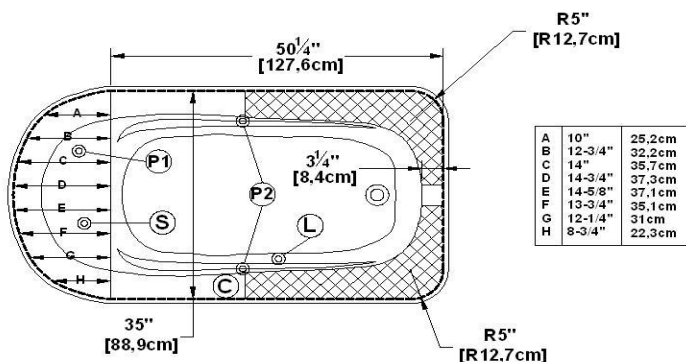

Options et installation

les positions par défaut des accessoires et des lignes décoratives sont approximatives

Note(s) additionnelle(s) :

Clavier non-installé lorsque commandé avec télécommande flottante.

Légende			
(S)	Souffleur	(L)	Lumière de chromothérapie
(P1)	Pompe	(P2)	Poignée
(C)	Clavier	(X)	Zone recommandée de perçage pour les robinets*
Ligne de découpe podium : - - - - -			

Modèles disponibles	
Modèle	Disponibilité
Bain seul	✓
Comfort Air^{MC}	✓
AeroMassage^{MC}	✓
Super AeroMassage^{MC}	✓
Dynamic Turbo^{MC} (non-disponible aux É-U)	✓
Dynamic Turbo^{MC} + AeroMassage^{MC}	✓
Dynamic Turbo^{MC} + Super AeroMassage^{MC}	✓

Options disponibles recommandées	
Jupe frontale :	
Drain recommandé : WOCO14 (fini chrome)	
Bride de carrelage : non-disponible	
Télécommande** : disponible	
**Flottante	

*Il est possible que les robinets soient installables ailleurs. Il est le rôle de l'installateur de valider des conflits possibles avant de percer le bain.

NOTE IMPORTANTE : Les spécifications, dimensions ainsi que les modèles sont sujets à changement.

Veuillez consulter notre site internet <http://www.oceania-attitude.com> afin d'avoir accès à toutes les dimensions et à toutes les informations à jour. Dans tous les cas, les informations affichées sur le site internet priment sur toute autre documentation.

Les dimensions peuvent varier légèrement. Pour un assemblage adéquat, les mesures doivent être prises sur le bain directement.

Siège social

591, avenue des Entreprises
Thetford Mines, Quebec
CANADA G6H 4B2

Numéros de téléphone

Sans frais : 1-877-332-4224
Télécopieur : 1-866-460-4334

Internet

Site web : <http://www.oceania-attitude.com>
Courriel : info@bainsoceania.com