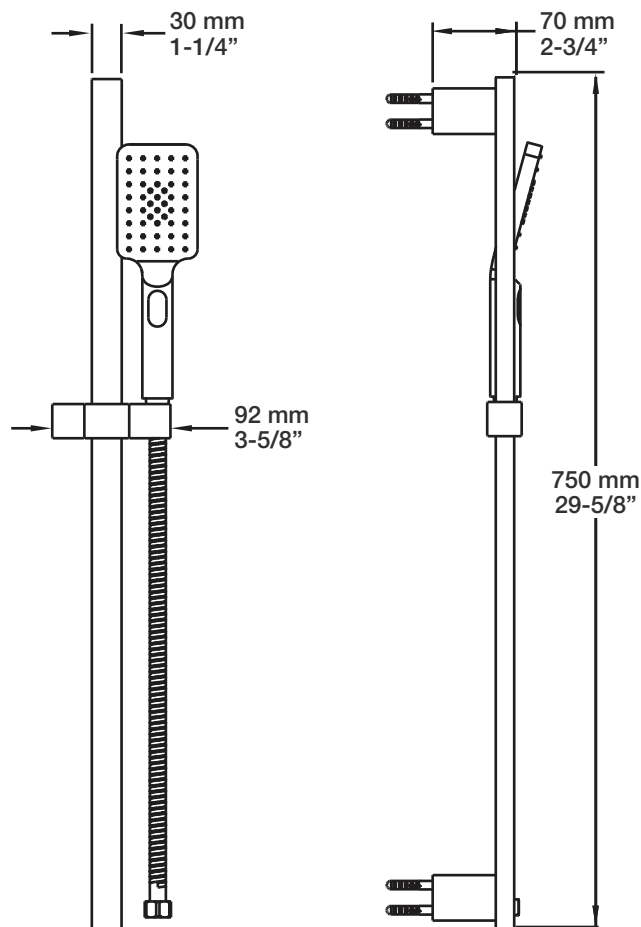

BARiL

Fiche Technique / Spec Sheet

DGL-1670-03-xx

STYLE × FONCTION

Description

- Douche à glissière MS 3 jets
- Mécanisme 3 jets : pluie, brume et mélange des deux
- MS 3-spray sliding shower bar
- 3-spray mechanism: rain, mist and mix of the two

Débit / Flow rate

- 7,6 l/min - 80 psi
- 2 gpm - 80 psi

Finis disponibles / Available finishes

- CC: Chrome / *Chrome*
- NN: Nickel / *Nickel*
- GG: Or / *Gold*
- **: Fini spécial / *Special finish*