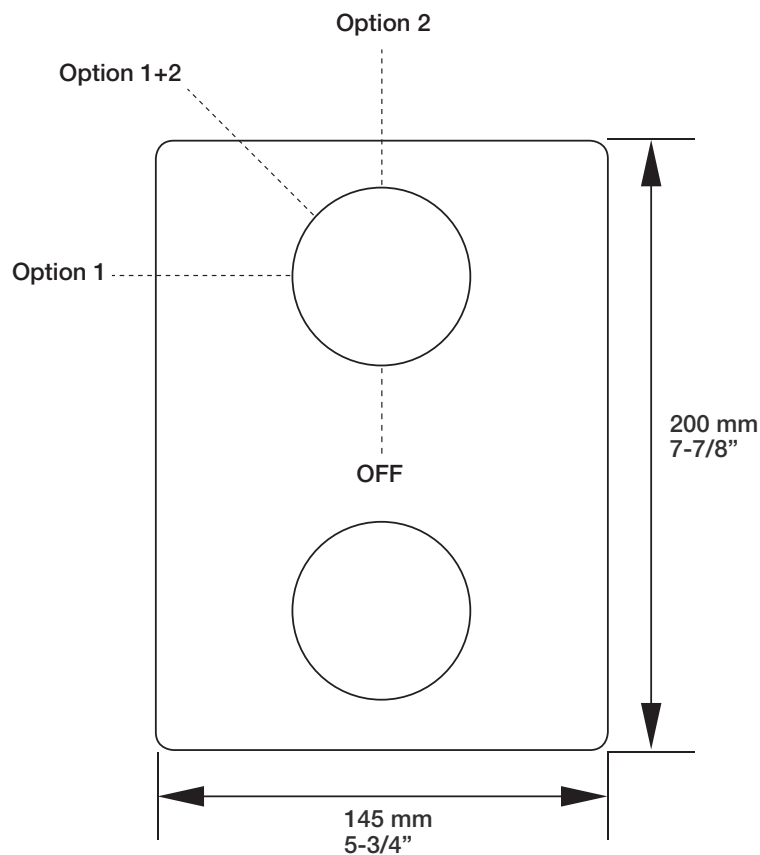

BARIL

Fiche Technique / Spec Sheet

B10-9520-00-xx

STYLE × FONCTION

Description

- Valve de douche thermostatique avec dérivateur 2 voies
- Vous pouvez utiliser jusqu'à 2 accessoires à la fois
- *Thermostatic shower control valve with 2-way diverter*
- *Up to 2 accessories can be used at the same time*

Débit / Flow rate

1 sortie / 1 exit:	2 sorties / 2 exits:
- 28 l/min - 60 psi	- 14 l/min - 60 psi
- 7.4 gpm - 60 psi	- 3.7 gpm - 60 psi

Cartouche / Cartridge

Cartouche T / T cartridge:	Cartouche dérivatrice / Diverter cartridge:
- CAR-2660-T	- CAR-9520-02

Finis disponibles / Available finishes

- CC: Chrome / Chrome	- NN: Nickel / Nickel
- GG: Or / Gold	- **: Fini spécial / Special finish