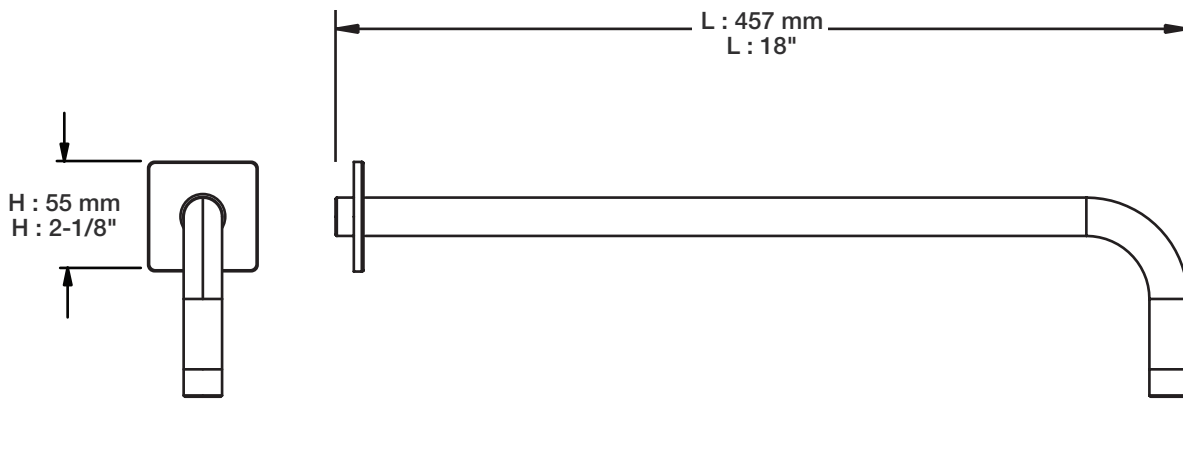

BARiL

Fiche Technique / Spec Sheet

BRA-1812-14-xx

STYLE × FONCTION

Description

- Bras de douche 18" avec rosace
- 18" shower arm with flange

Finis disponibles / Available finishes

- CC: Chrome / *Chrome*
- NN: Nickel / *Nickel*
- GG: Or / *Gold*
- **: Fini spécial / *Special finish*