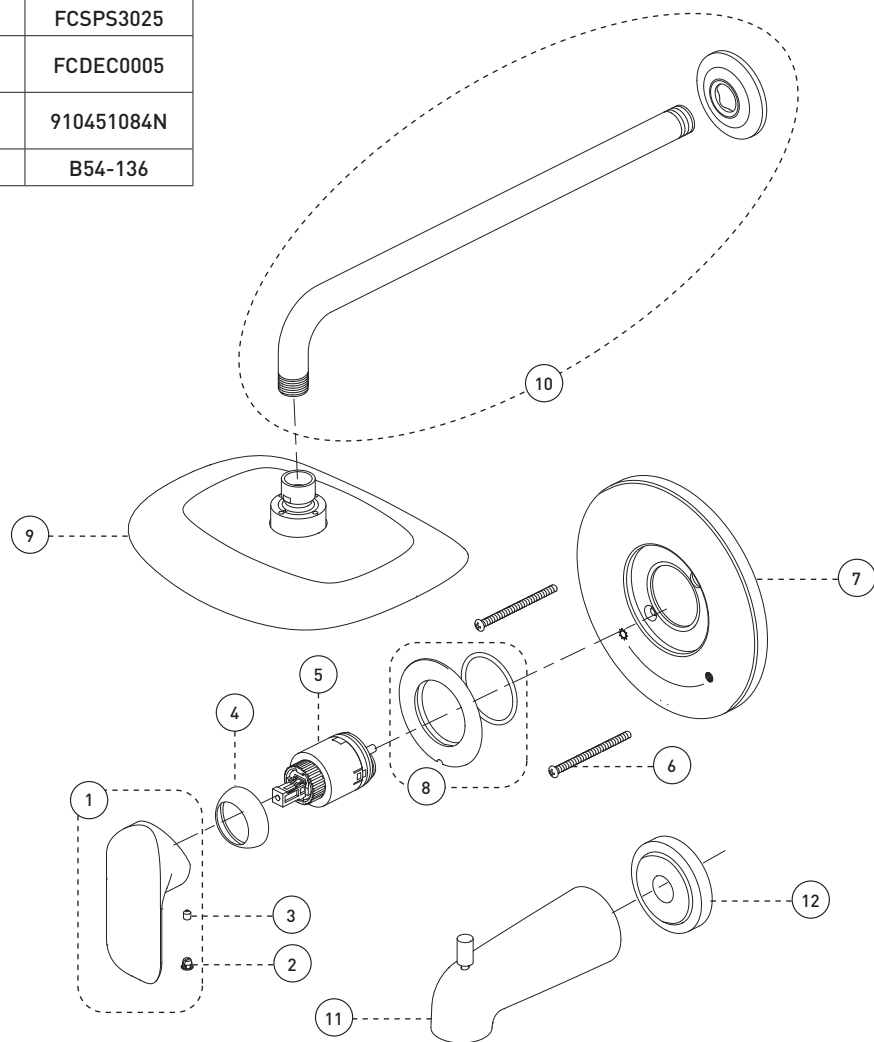

- Trim compatible with 90VSR, 90VSRPEX and 90VSRWIR rough-ins
- Flow control
- Pressure balance built into the cartridge
- Adjustable temperature limiting device
- Bathtub spout:
 - Slip-on bathtub spout with built-in diverter
 - Flow rate of rough-in
- Shower Head:
 - Swivel
 - Oversized
 - Easy to clean soft nozzles
 - Maximum flow of 6.8L/min (1.8 gpm) at 80 psi (**ecologia**)

Cartridge(s)

- Ceramic (FC9AC010)

Finish

- Polished chrome

Product meets Calgreen requirements

Ce produit répond aux exigences de Calgreen

Caractéristiques

- Garniture compatible avec les installations primaires 90VSR, 90VSRPEX et 90VSRWIR
- Débit contrôlé
- Pression équilibrée intégrée à la cartouche
- Limiteur de température ajustable
- Bec de baignoire :
 - Bec de baignoire de type Slip-on avec inverseur intégré
 - Débit de l'installation primaire
- Pomme de douche :
 - Pivotante
 - Surdimensionnée
 - Buses souples faciles à nettoyer
 - Débit maximal de 6,8 L/min (1,8 gpm) à 80 psi (**ecologia**)

Style: **KARA** *Bathtub / Shower Faucet - Trim for Pressure Balanced Valve with Volume Control*
Robinet pour baignoire / douche - Garniture pour valve à pression équilibrée avec contrôle de volume

No	Description		Part Pièce
1	Handle kit	Ensemble de poignée	FCKTS2096
2	Index	Index	FC94001CAP
3	Allen screw	Vis Allen	923001
4	Trim cap	Garniture d'écrou	FCDEC7012
5	Ceramic cartridge	Cartouche céramique	FC9AC010
6	Plate screw	Vis de la plaque de finition	FC94680-7A
7	Face plate with seal joint	Plaque de finition avec joint d'étanchéité	FCDEC7051
8	Screw cover plate with o-ring	Cache-vis avec joint torique	FCDEC7027
9	Shower head	Pomme de douche	FCSPS3025
10	Shower flange and arm kit	Ensemble de bride et bras de douche	FCDEC0005
11	Slip-on diverter spout	Bec inverseur de type "slip-on"	910451084N
12	Spout flange	Bride de bec	B54-136