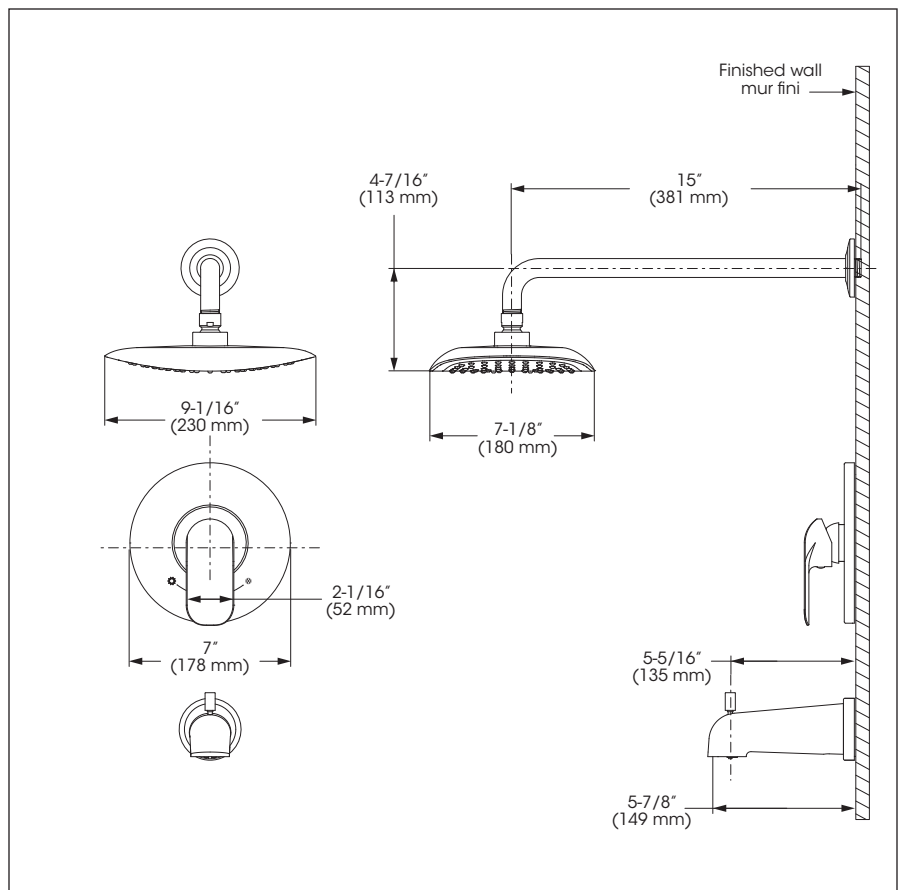

- Trim compatible with 90VSR, 90VSRPEX and 90VSRWIR rough-ins
- Flow control
- Pressure balance built into the cartridge
- Adjustable temperature limiting device
- Bathtub spout:
 - Slip-on bathtub spout with built-in diverter
 - Flow rate of rough-in
- Shower Head:
 - Swivel
 - Oversized
 - Easy to clean soft nozzles
 - Maximum flow of 6.8L/min (1.8 gpm) at 80 psi (**ecologia**)

Cartridge(s)

- Ceramic (FC9AC010)

Finish

- Polished chrome

Product meets Calgreen requirements

Ce produit répond aux exigences de Calgreen

Caractéristiques

- Garniture compatible avec les installations primaires 90VSR, 90VSRPEX et 90VSRWIR
- Débit contrôlé
- Pression équilibrée intégrée à la cartouche
- Limiteur de température ajustable
- Bec de baignoire :
 - Bec de baignoire de type Slip-on avec inverseur intégré
 - Débit de l'installation primaire
- Pomme de douche :
 - Pivotante
 - Surdimensionnée
 - Buses souples faciles à nettoyer
 - Débit maximal de 6,8 L/min (1,8 gpm) à 80 psi (**ecologia**)

Style: **KARA** *Bathtub / Shower Faucet - Trim for Pressure Balanced Valve with Volume Control*
Robinet pour baignoire / douche - Garniture pour valve à pression équilibrée avec contrôle de volume

No	Description		Part Pièce
1	Handle kit	Ensemble de poignée	FCKTS2096
2	Index	Index	FC94001CAP
3	Allen screw	Vis Allen	923001
4	Trim cap	Garniture d'écrou	FCDEC7012
5	Ceramic cartridge	Cartouche céramique	FC9AC010
6	Plate screw	Vis de la plaque de finition	FC94680-7A
7	Face plate with seal joint	Plaque de finition avec joint d'étanchéité	FCDEC7051
8	Screw cover plate with o-ring	Cache-vis avec joint torique	FCDEC7027
9	Shower head	Pomme de douche	FCSPS3025
10	Shower flange and arm kit	Ensemble de bride et bras de douche	FCDEC0005
11	Slip-on diverter spout	Bec inverseur de type "slip-on"	910451084N
12	Spout flange	Bride de bec	B54-136