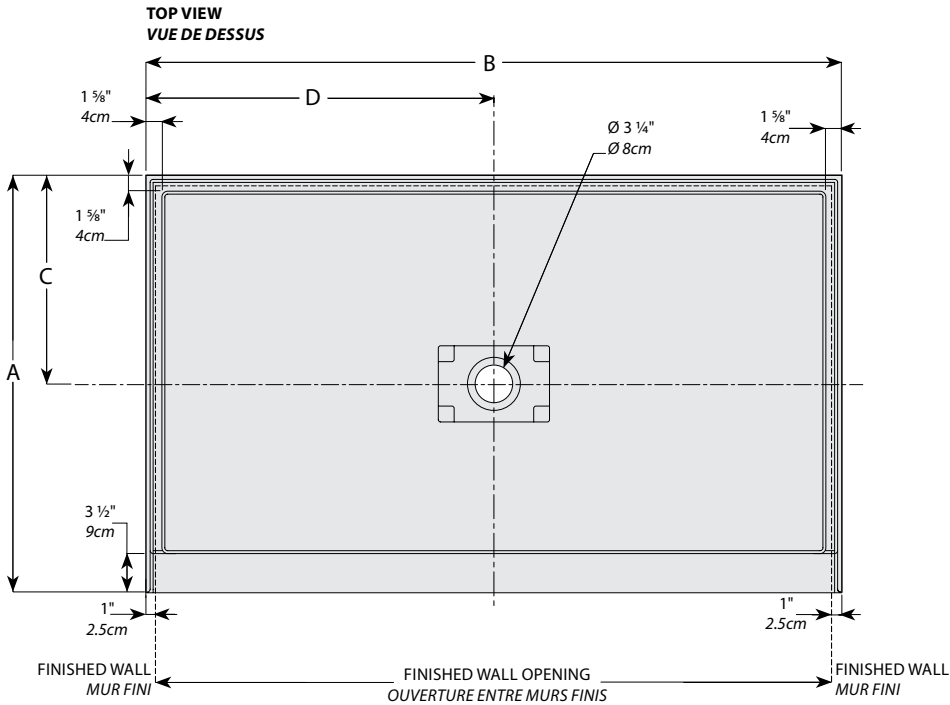

Center drain models with 3 integrated tile flanges / *Modèle avec drain au centre, 3 brides de carrelage intégrées*

Side drain models with 3 integrated tile flanges / *Modèle avec drain excentré, 3 brides de carrelage intégrées*

Model shown / *Modèle présenté* : In-Line / En alcôve (ADT6036-18-3)

FEATURES / CARACTÉRISTIQUES :

- ◆ Sturdy construction with fibreglass reinforcement
Construction solide renforcée de fibre de verre
- ◆ 3 integrated tile flanges for inline installation
3 brides de carrelage intégrées pour installation en alcôve
- ◆ Built in tiling flanges of 1 1/2" to improve the water thightness
Construite avec des brides de carrelage de 1 1/2" afin d'améliorer l'étanchéité
- ◆ Low and narrow side thresholds keep the water from travelling to the front threshold
Les seuils latéraux sont bas et étroits afin d'empêcher l'eau de se rendre sur le seuil avant
- ◆ IAPMO C-classified certification
Certification IAPMO de classe C
- ◆ 10-year limited warranty
Garantie limitée de 10 ans
- ◆ Easy to install ([see Instruction Manual](#))
Facile à installer ([Voir le manuel d'instruction](#))

Model Modèle	A	B	C	D	E	F
ADT4836-3	36" 91cm	48" 122cm	18" 46cm	24" 61cm	3" 8cm	4" 10cm
ADT5436-3	36" 91cm	54" 137cm	18" 46cm	27" 69cm	3" 8cm	4" 10cm
ADT6036-3	36" 91cm	60" 152cm	18" 46cm	30" 76cm	3" 8cm	4" 10cm

LEFT CONFIGURATION
CONFIGURATION DE GAUCHE

Model / Modèle	A	B	C	D	E	F
ADT6032-L3	32" 81cm	60" 152cm	16" 41cm	9" 23cm	3" 8cm	4" 10cm
ADT6032-R3	32" 81cm	60" 152cm	16" 41cm	9" 23cm	3" 8cm	4" 10cm