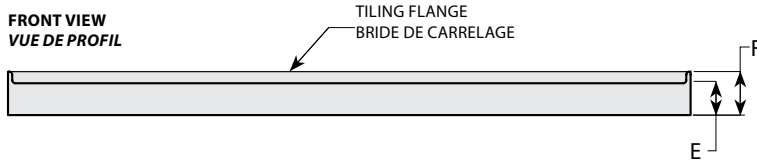

Project / Projet : Contact : Date : Tel / Tél :	Products and specifications are subject to change without notice. Please contact our sale office for any further enquiry. <i>Les produits et les caractéristiques peuvent être modifiés sans préavis. Pour toute demande de renseignements, veuillez communiquer avec notre service à la clientèle.</i>	Base Color / Couleur de la base 18 : White / Blanc

LEFT CONFIGURATION
CONFIGURATION DE GAUCHE