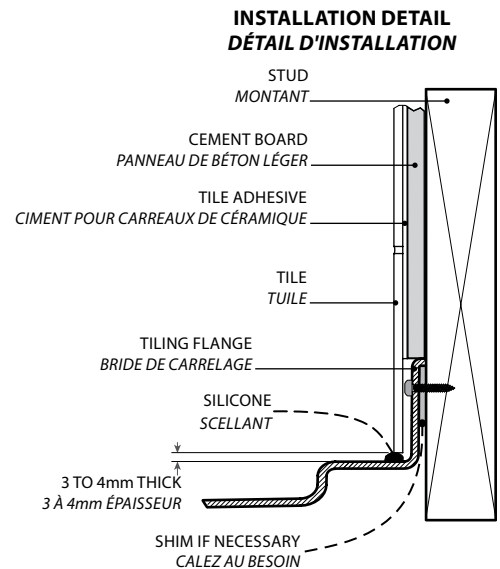

Project / Projet : Contact : Date : Tel / Tél :	Products and specifications are subject to change without notice. Please contact our sale office for any further enquiry. <i>Les produits et les caractéristiques peuvent être modifiés sans préavis. Pour toute demande de renseignements, veuillez communiquer avec notre service à la clientèle.</i>	Base Color / Couleur de la base 18 : White / Blanc

Model Modèle	A	B	C	D	E	F
ADT4836-3	36" 91cm	48" 122cm	18" 46cm	24" 61cm	3" 8cm	4" 10cm
ADT5436-3	36" 91cm	54" 137cm	18" 46cm	27" 69cm	3" 8cm	4" 10cm
ADT6036-3	36" 91cm	60" 152cm	18" 46cm	30" 76cm	3" 8cm	4" 10cm