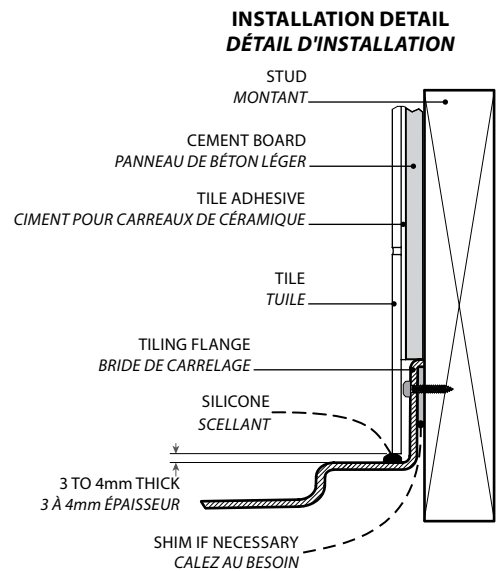

Model / Modèle	A	B	C	D	E	F
ADT6032-L3	32" 81cm	60" 152cm	16" 41cm	9" 23cm	3" 8cm	4" 10cm
ADT6032-R3	32" 81cm	60" 152cm	16" 41cm	9" 23cm	3" 8cm	4" 10cm