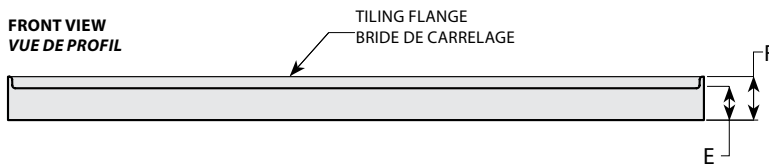

Project / Projet : Contact : Date : Tel / Tél :	Products and specifications are subject to change without notice. Please contact our sale office for any further enquiry. <i>Les produits et les caractéristiques peuvent être modifiés sans préavis. Pour toute demande de renseignements, veuillez communiquer avec notre service à la clientèle.</i>	Base Color / Couleur de la base 18 : White / Blanc

Model Modèle	A	B	C	D	E	F
ADT4836-3	36" 91cm	48" 122cm	18" 46cm	24" 61cm	3" 8cm	4" 10cm
ADT5436-3	36" 91cm	54" 137cm	18" 46cm	27" 69cm	3" 8cm	4" 10cm
ADT6036-3	36" 91cm	60" 152cm	18" 46cm	30" 76cm	3" 8cm	4" 10cm