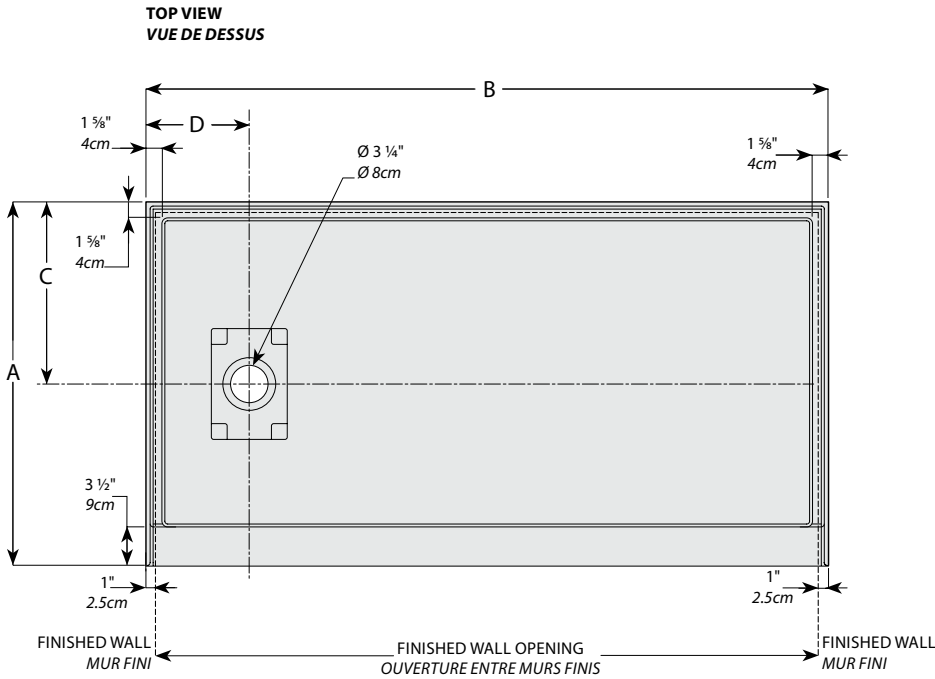

Model shown / *Modèle présenté* : In-Line / En alcôve (ADT6036-18-3)

FEATURES / CARACTÉRISTIQUES :

- ◆ Sturdy construction with fibreglass reinforcement
Construction solide renforcée de fibre de verre
- ◆ 3 integrated tile flanges for inline installation
3 brides de carrelage intégrées pour installation en alcôve
- ◆ Built in tiling flanges of 1 1/2" to improve the water thightness
Construite avec des brides de carrelage de 1 1/2" afin d'améliorer l'étanchéité
- ◆ Low and narrow side thresholds keep the water from travelling to the front threshold
Les seuils latéraux sont bas et étroits afin d'empêcher l'eau de se rendre sur le seuil avant
- ◆ IAPMO C-classified certification
Certification IAPMO de classe C
- ◆ 10-year limited warranty
Garantie limitée de 10 ans
- ◆ Easy to install ([see Instruction Manual](#))
Facile à installer ([Voir le manuel d'instruction](#))

Model Modèle	A	B	C	D	E	F
ADT4836-3	36" 91cm	48" 122cm	18" 46cm	24" 61cm	3" 8cm	4" 10cm
ADT5436-3	36" 91cm	54" 137cm	18" 46cm	27" 69cm	3" 8cm	4" 10cm
ADT6036-3	36" 91cm	60" 152cm	18" 46cm	30" 76cm	3" 8cm	4" 10cm

LEFT CONFIGURATION
CONFIGURATION DE GAUCHE

Model / Modèle	A	B	C	D	E	F
ADT6032-L3	32" 81cm	60" 152cm	16" 41cm	9" 23cm	3" 8cm	4" 10cm
ADT6032-R3	32" 81cm	60" 152cm	16" 41cm	9" 23cm	3" 8cm	4" 10cm