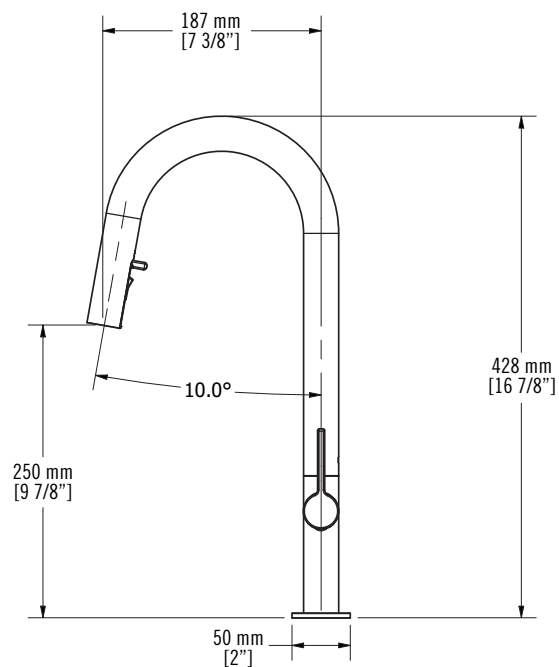

#### Description:

- Robinet de cuisine monotrou / Single-hole kitchen faucet
- Douchette rétractable à 2 jets / Pull-down two-jets spray
- Flexible de douchette à pivot / Pivot handshower hose
- Bec pivotant 360° / 360° swivel spout
- Construction en laiton massif / Solid brass construction
- Cartouche de céramique / Ceramic cartridge
- Conception 100% canadienne / 100% canadian design

#### Débit / Flow rate:

- 5.7 L/min (4 BAR) - 1.5 gpm (60 PSI)

#### Connection:

- 3/8" compression

#### LISTE DES PIÈCES / PARTS LIST

NO.	DESCRIPTIONS
01	Bec / Spout
02	Insert / Insert
03	Douchette 2 jets / Two jets handshower
04	Pivot / Swivel
05	Corps de robinet / Faucet body
06	Cartouche / Cartridge
07	Écrou / Nut
08	Cache cartouche / Cartridge flange
09	Poignée / Handle
10	Rosace / Base flange
11	Ensemble de fixation / Fixing Kit
12	Flexible / Flexible hoses
13	Contrepoids / Weight