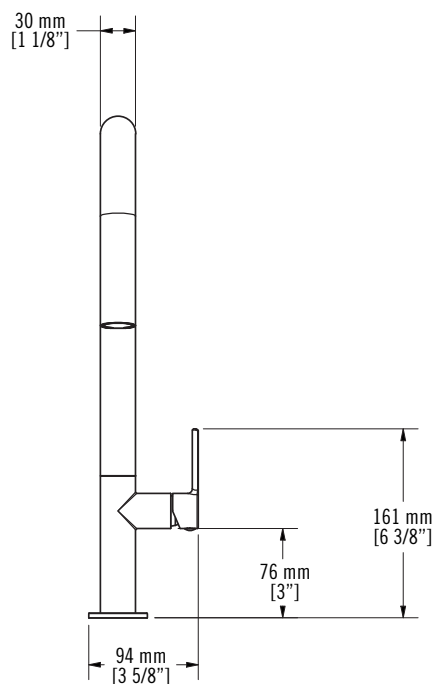

#### Description:

- Robinet de cuisine monotrou / Single-hole kitchen faucet
- Douchette rétractable à 2 jets / Pull-down two-jets spray
- Flexible de douchette à pivot / Pivot handshower hose
- Bec pivotant 360° / 360° swivel spout
- Construction en laiton massif / Solid brass construction
- Cartouche de céramique / Ceramic cartridge
- Conception 100% canadienne / 100% canadian design

#### Débit / Flow rate:

- 5.7 L/min (4 BAR) - 1.5 gpm (60 PSI)

#### Connection:

- 3/8" compression

#### LISTE DES PIÈCES / PARTS LIST

NO.	DESCRIPTIONS
01	Bec / Spout
02	Insert / Insert
03	Douchette 2 jets / Two jets handshower
04	Pivot / Swivel
05	Corps de robinet / Faucet body
06	Cartouche / Cartridge
07	Écrou / Nut
08	Cache cartouche / Cartridge flange
09	Poignée / Handle
10	Rosace / Base flange
11	Ensemble de fixation / Fixing Kit
12	Flexible / Flexible hoses
13	Contrepoids / Weight