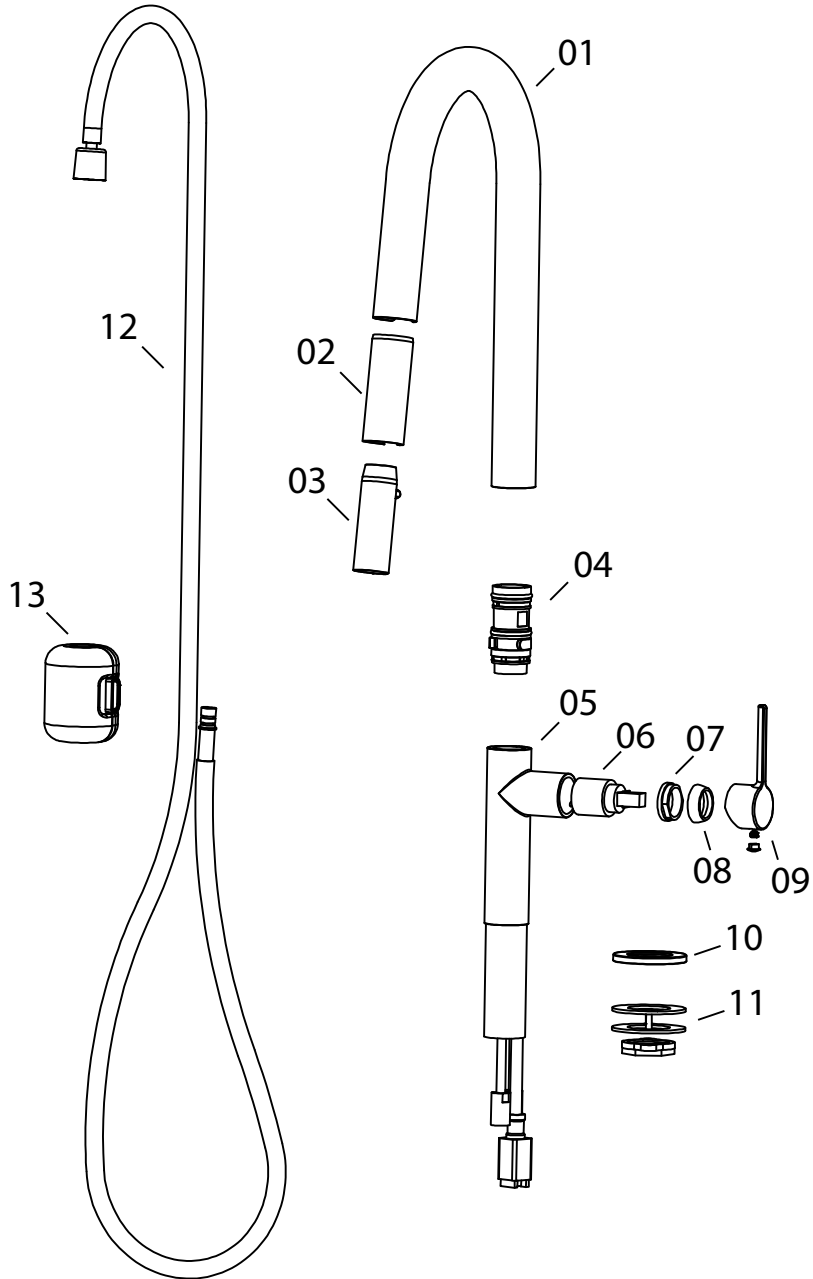

#### Description:

- Robinet de cuisine monotrou / Single-hole kitchen faucet
- Douchette rétractable à 2 jets / Pull-down two-jets spray
- Flexible de douchette à pivot / Pivot handshower hose
- Bec pivotant 360° / 360° swivel spout
- Construction en laiton massif / Solid brass construction
- Cartouche de céramique / Ceramic cartridge
- Conception 100% canadienne / 100% canadian design

#### Connection:

- 3/8" compression

#### 01

Liste complète des pièces de votre robinet.  
Complete parts list of your faucet.

#### LISTE DES PIÈCES / PARTS LIST

NO.	DESCRIPTIONS
01	Bec / Spout
02	Insert / Insert
03	Douchette 2 jets / Two jets handshower
04	Pivot / Swivel
05	Corps de robinet / Faucet body
06	Cartouche / Cartridge
07	Écrou / Nut
08	Cache cartouche / Cartridge flange
09	Poignée / Handle
10	Rosace / Base flange
11	Ensemble de fixation / Fixing Kit
12	Flexible / Flexible hoses
13	Contrepoids / Weight