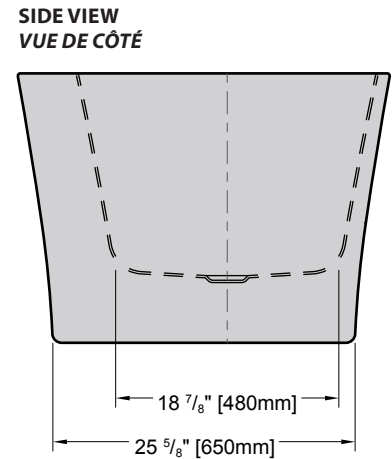

Model shown / Modèle présenté : Libretto (BZLI6731-18)

FEATURES / CARACTÉRISTIQUES :

- ◆ Sturdy construction with fibreglass reinforcement
Construction de fibre de verre solide renforcée
- ◆ Easy to clean white high-gloss surface
Surface blanche très brillante et facile d'entretien
- ◆ Spacious freestanding bathtub for better comfort
Baignoire spacieuse autoportante pour un confort accru
- ◆ cUPC classified certification
Certification cUPC
- ◆ 10-year limited warranty
Garantie limitée de 10 ans
- ◆ Easy to install ([see Instruction Manual](#))
Facile à installer ([Voir le manuel d'instruction](#))
- ◆ Pre-installed drain and overflow
Trop-plein et drain préinstallés pour une installation rapide
- ◆ Ø 1½" Tailpiece included
Tube de vidange de Ø 1½" inclus
- ◆ Compatible with Fleurco RapidConnect® drain for freestanding tubs
Compatible avec le drain de plancher Fleurco RapidConnect® pour baignoires autoportantes

Model Modèle	Net Weight Poids net		Capacity Capacité	
	LB	KG	US GAL	L
BZLI5931	110	50	54	205
BZLI6731	121	55	62	235

Tolerance on dimensions: $\pm \frac{1}{4}$ " [6 mm]
 Tolerance des dimensions: $\pm \frac{1}{4}$ " [6 mm]

Model Modèle	A	B	C	D	E
BZLI5931	59" 1500mm	56 5/8" 1440mm	29 1/2" 750mm	37" 940mm	44 1/2" 1130mm
BZLI6731	67" 1700mm	64 1/2" 1640mm	33 1/2" 850mm	44 7/8" 1140mm	52 3/8" 1330mm