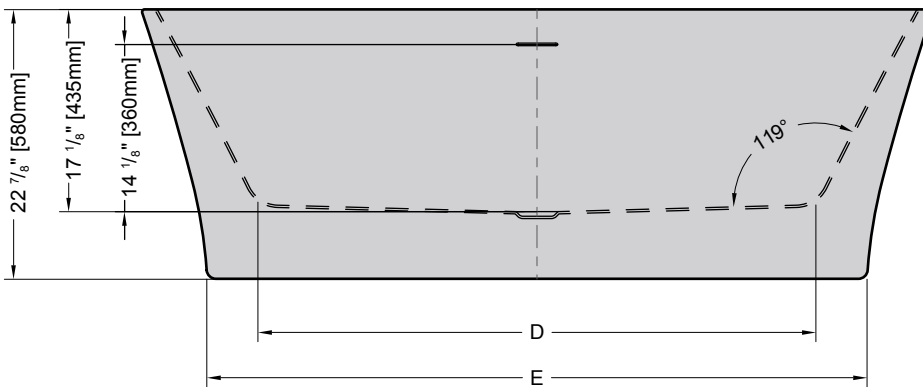

Model shown / Modèle présenté : Libretto (BZLI6731-18)

FEATURES / CARACTÉRISTIQUES :

- ◆ Sturdy construction with fibreglass reinforcement
Construction de fibre de verre solide renforcée
- ◆ Easy to clean white high-gloss surface
Surface blanche très brillante et facile d'entretien
- ◆ Spacious freestanding bathtub for better comfort
Baignoire spacieuse autoportante pour un confort accru
- ◆ cUPC classified certification
Certification cUPC
- ◆ 10-year limited warranty
Garantie limitée de 10 ans
- ◆ Easy to install ([see Instruction Manual](#))
Facile à installer ([Voir le manuel d'instruction](#))
- ◆ Pre-installed drain and overflow
Trop-plein et drain préinstallés pour une installation rapide
- ◆ Ø 1½" Tailpiece included
Tube de vidange de Ø 1½" inclus
- ◆ Compatible with Fleurco RapidConnect® drain for freestanding tubs
Compatible avec le drain de plancher Fleurco RapidConnect® pour baignoires autoportantes

Model Modèle	Net Weight Poids net		Capacity Capacité	
	LB	KG	US GAL	L
BZLI5931	110	50	54	205
BZLI6731	121	55	62	235

Tolerance on dimensions: $\pm \frac{1}{4}$ " [6 mm]
 Tolerance des dimensions: $\pm \frac{1}{4}$ " [6 mm]

Model Modèle	A	B	C	D	E
BZLI5931	59" 1500mm	56 5/8" 1440mm	29 1/2" 750mm	37" 940mm	44 1/2" 1130mm
BZLI6731	67" 1700mm	64 1/2" 1640mm	33 1/2" 850mm	44 7/8" 1140mm	52 3/8" 1330mm