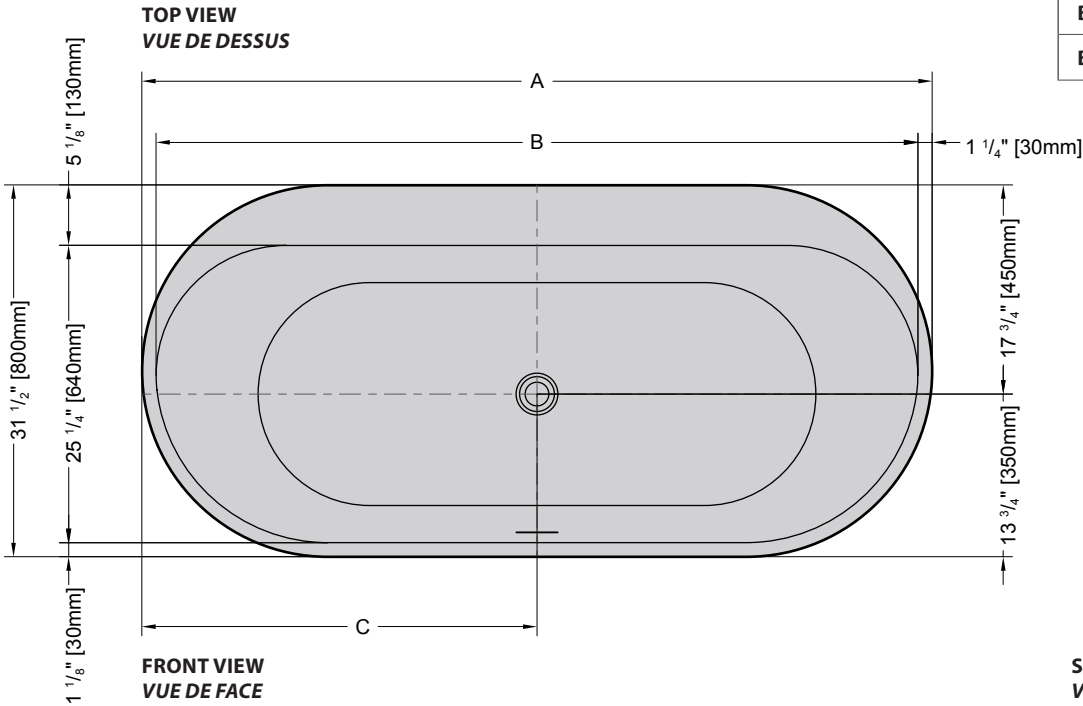

Model shown / Modèle présenté : Libretto (BZLI6731-18)

FEATURES / CARACTÉRISTIQUES :

- ◆ Sturdy construction with fibreglass reinforcement
Construction de fibre de verre solide renforcée
- ◆ Easy to clean white high-gloss surface
Surface blanche très brillante et facile d'entretien
- ◆ Spacious freestanding bathtub for better comfort
Baignoire spacieuse autoportante pour un confort accru
- ◆ cUPC classified certification
Certification cUPC
- ◆ 10-year limited warranty
Garantie limitée de 10 ans
- ◆ Easy to install ([see Instruction Manual](#))
Facile à installer ([Voir le manuel d'instruction](#))
- ◆ Pre-installed drain and overflow
Trop-plein et drain préinstallés pour une installation rapide
- ◆ Ø 1½" Tailpiece included
Tube de vidange de Ø 1½" inclus
- ◆ Compatible with Fleurco RapidConnect® drain for freestanding tubs
Compatible avec le drain de plancher Fleurco RapidConnect® pour baignoires autoportantes

Model Modèle	Net Weight Poids net		Capacity Capacité	
	LB	KG	US GAL	L
BZLI5931	110	50	54	205
BZLI6731	121	55	62	235

Tolerance on dimensions: $\pm \frac{1}{4}$ " [6 mm]
 Tolerance des dimensions: $\pm \frac{1}{4}$ " [6 mm]

Model Modèle	A	B	C	D	E
BZLI5931	59" 1500mm	56 5/8" 1440mm	29 1/2" 750mm	37" 940mm	44 1/2" 1130mm
BZLI6731	67" 1700mm	64 1/2" 1640mm	33 1/2" 850mm	44 7/8" 1140mm	52 3/8" 1330mm