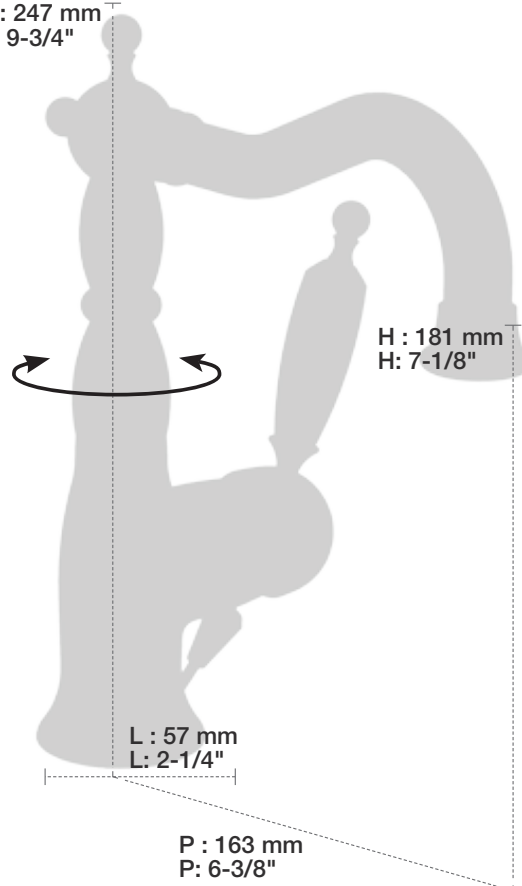

BARiL

Fiche Technique / Spec Sheet

MON-2600-00L-xx

STYLE × FONCTION

Description

- Robinet de lavabo monotrou de style antique, renvois inclus
- Aérateur orientable
- *Antique style single hole lavatory faucet, drain included*
- *Adjustable aerator*

Débit / Flow rate

- 5,7 l/min - 60 psi
- 1.5 gpm - 60 psi

Cartouche / Cartridge

- CAR-1000-17

Finis disponibles / Available finishes

- CB: Chrome Blanc / *Chrome White*
- NB: Nickel Blanc / *Nickel White*
- GB: Or Blanc / *Gold White*
- *B: Fini spécial Blanc / *Special finish White*

H : 247 mm
H: 9-3/4"

H : 181 mm
H: 7-1/8"

L : 57 mm
L: 2-1/4"

P : 163 mm
P: 6-3/8"