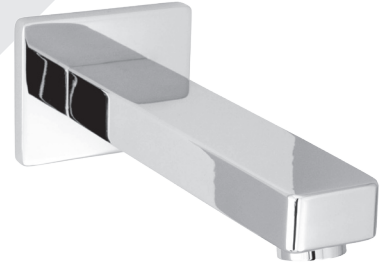

BARiL

Fiche Technique / Spec Sheet

BEC-0520-34-xx

STYLE × FONCTION

Description

- Bec de bain moderne carré sans inverseur
- Avec brut réglable pour s'adapter à différentes épaisseurs de mur
- *Square modern tub spout without diverter*
- *With adjustable rough to suit various wall thicknesses*

Finis disponibles / Available finishes

- CC: Chrome / *Chrome*
- NN: Nickel / *Nickel*
- GG: Or / *Gold*
- **: Fini spécial / *Special finish*