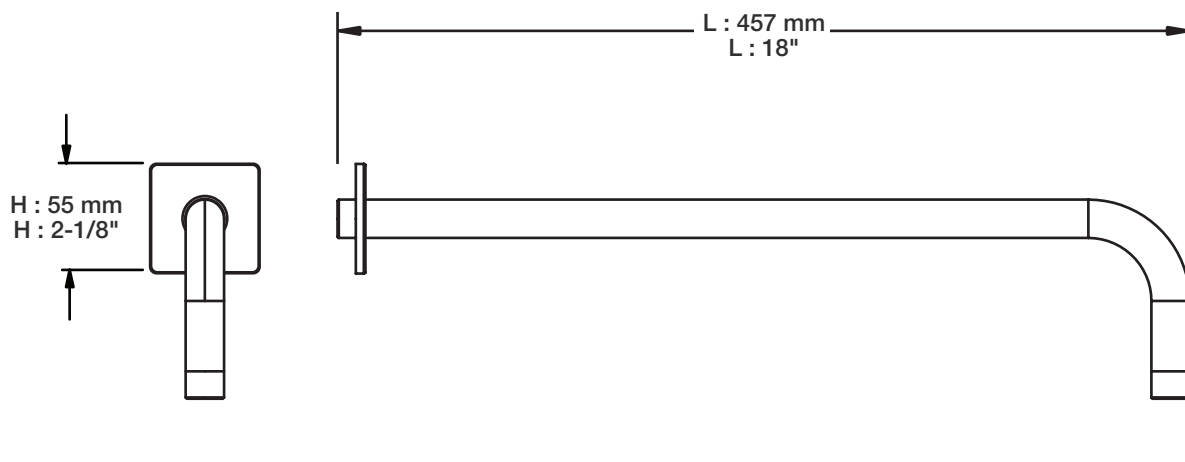

BARiL

Fiche Technique / Spec Sheet

BRA-1812-14-xx

STYLE × FONCTION

Description

- Bras de douche 18" avec rosace
- 18" shower arm with flange

Finis disponibles / Available finishes

- CC: Chrome / *Chrome*
- NN: Nickel / *Nickel*
- GG: Or / *Gold*
- **: Fini spécial / *Special finish*