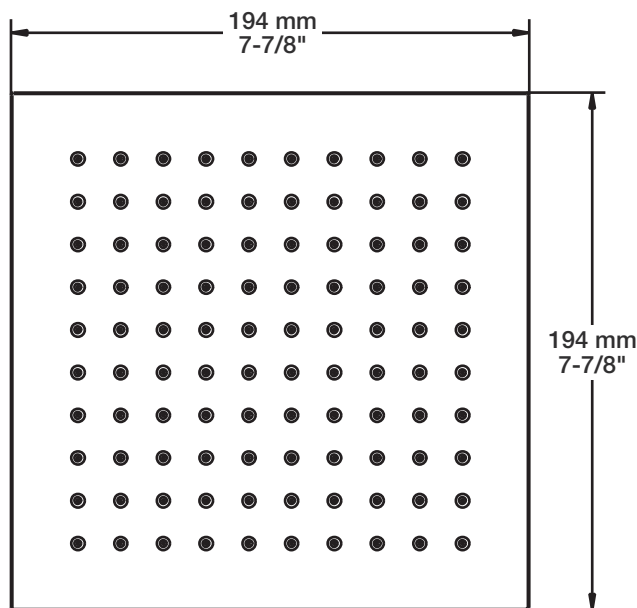

STYLE × FONCTION

Description

- Tête de douche carrée 8" anti-calcaire en laiton
- Produit disponible en version écologique :
  ajouter -E175 à la fin du code lors de votre commande
- Brass square 8" anti-limestone shower head
- Product available in ecological version:
  add -E175 at the end of code when ordering

Débit / Flow rate

- 7,6 l/min - 80 psi
- 2 gpm - 80 psi

Finis disponibles / Available finishes

- CC: Chrome / *Chrome*
- NN: Nickel / *Nickel*
- GG: Or / *Gold*
- **: Fini spécial / *Special finish*