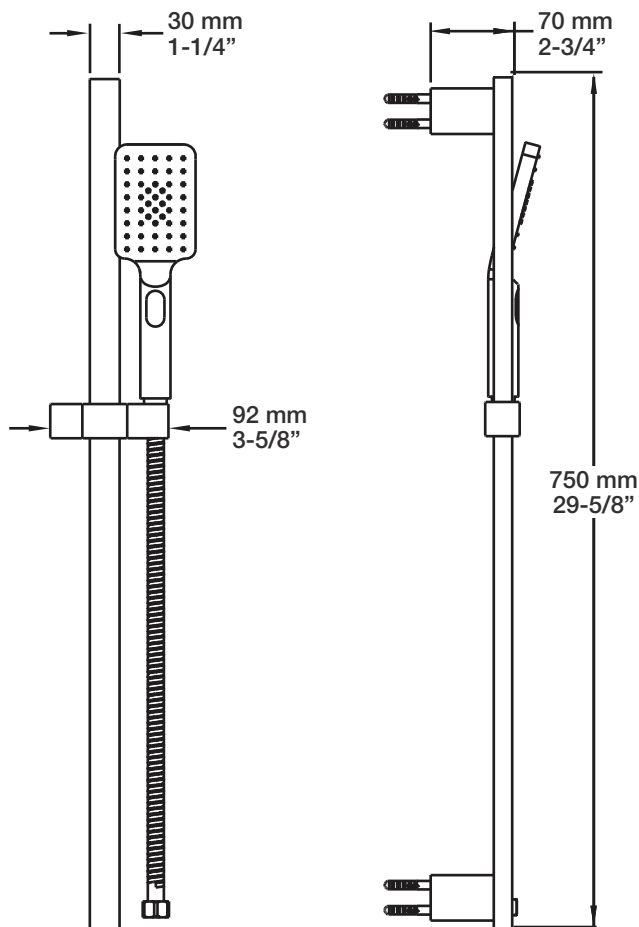

BARiL

Fiche Technique / Spec Sheet

DGL-1670-03-xx

STYLE × FONCTION

Description

- Douche à glissière MS 3 jets
- Mécanisme 3 jets : pluie, brume et mélange des deux
- MS 3-spray sliding shower bar
- 3-spray mechanism: rain, mist and mix of the two

Débit / Flow rate

- 7,6 l/min - 80 psi
- 2 gpm - 80 psi

Finis disponibles / Available finishes

- CC: Chrome / *Chrome*
- NN: Nickel / *Nickel*
- GG: Or / *Gold*
- **: Fini spécial / *Special finish*