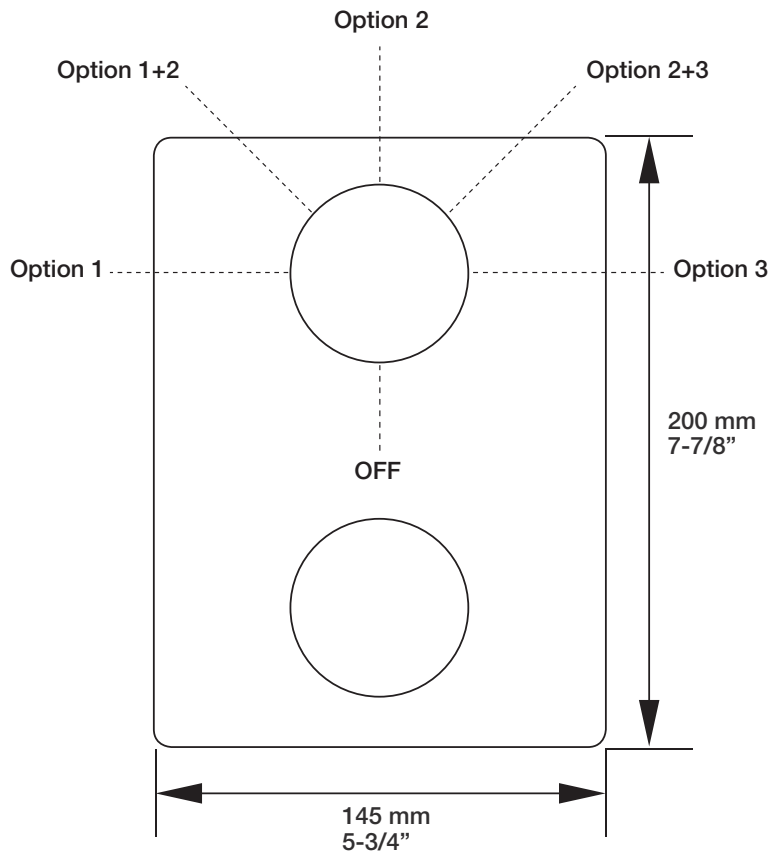

STYLE × FONCTION

Description

- Valve de douche thermostatique avec dérivateur 3 voies
- Vous pouvez utiliser jusqu'à 2 accessoires à la fois
- *Thermostatic shower control valve with 3-way diverter*
- *Up to 2 accessories can be used at the same time*

Débit / Flow rate

1 sortie / 1 exit:	2 sorties / 2 exits:
- 28 l/min - 60 psi	- 14 l/min - 60 psi
- 7.4 gpm - 60 psi	- 3.7 gpm - 60 psi

Cartouche / Cartridge

Cartouche T / T cartridge:	Cartouche dérivatrice / Diverter cartridge:
- CAR-2660-T	- CAR-9530-03

Finis disponibles / Available finishes

- CC: Chrome / Chrome	- NN: Nickel / Nickel
- GG: Or / Gold	- **: Fini spécial / Special finish