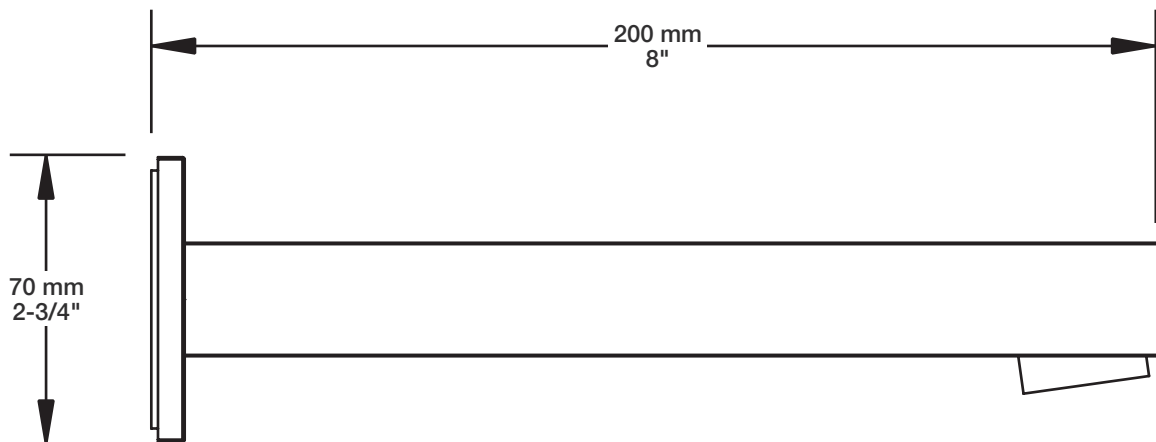

BARiL

Fiche Technique / Spec Sheet

BEC-0520-34-xx

STYLE × FONCTION

Description

- Bec de bain moderne carré sans inverseur
- Avec brut réglable pour s'adapter à différentes épaisseurs de mur
- *Square modern tub spout without diverter*
- *With adjustable rough to suit various wall thicknesses*

Finis disponibles / Available finishes

- CC: Chrome / *Chrome*
- NN: Nickel / *Nickel*
- GG: Or / *Gold*
- **: Fini spécial / *Special finish*