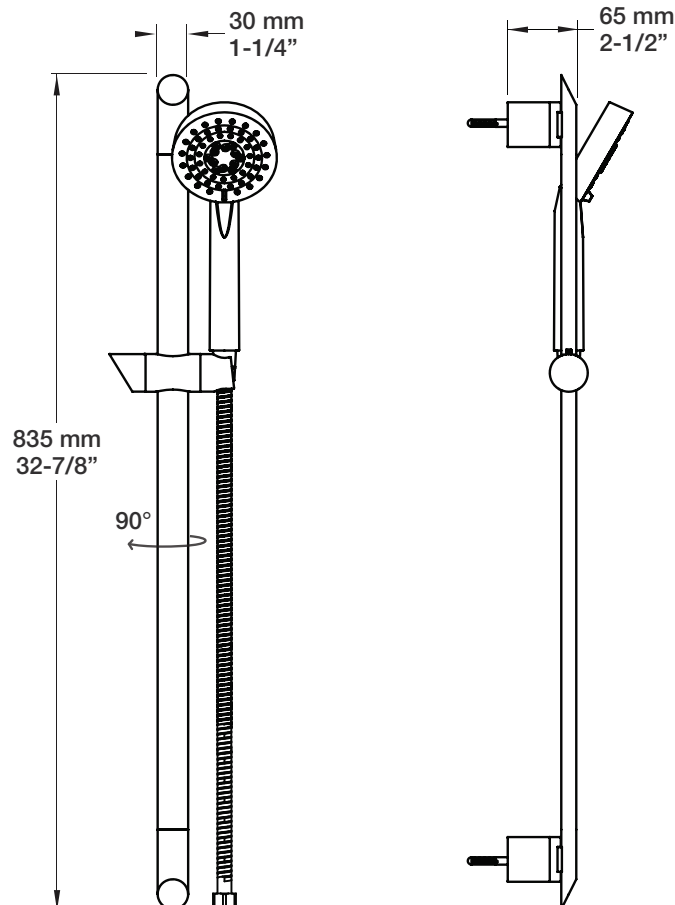

BARiL

Fiche Technique / Spec Sheet

DGL-0084-03-xx

STYLE × FONCTION

Description

- Douche à glissière Oval 3 jets
- Mécanisme 3 jets : pluie, massage et mélange des deux
- *Oval 3-spray sliding shower bar*
- *3-spray mechanism: rain, massage and mix of the two*

Débit / Flow rate

- 7,6 l/min - 80 psi
- 2 gpm - 80 psi

Finis disponibles / Available finishes

- CC: Chrome / *Chrome*
- NN: Nickel / *Nickel*
- GG: Or / *Gold*
- **: Fini spécial / *Special finish*