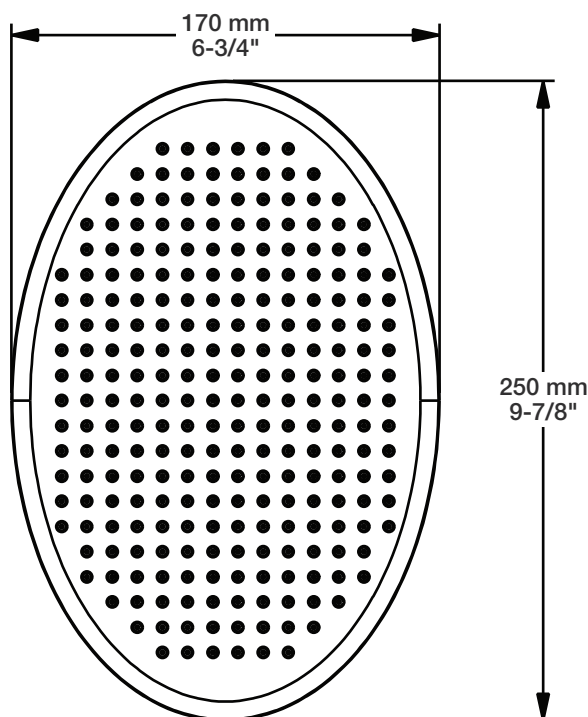

BARiL

Fiche Technique / Spec Sheet

TET-0809-01-xx

STYLE × FONCTION

Description

- Tête de douche ovale 8" anti-calcaire en laiton
- Produit disponible en version écologique :
  ajouter -E175 à la fin du code lors de votre commande
- Brass oval 8" anti-limestone shower head
- Product available in ecological version:
  add -E175 at the end of code when ordering

Débit / Flow rate

- 7,6 l/min - 80 psi
- 2 gpm - 80 psi

Finis disponibles / Available finishes

- CC: Chrome / Chrome
- NN: Nickel / Nickel
- GG: Or / Gold
- **: Fini spécial / Special finish