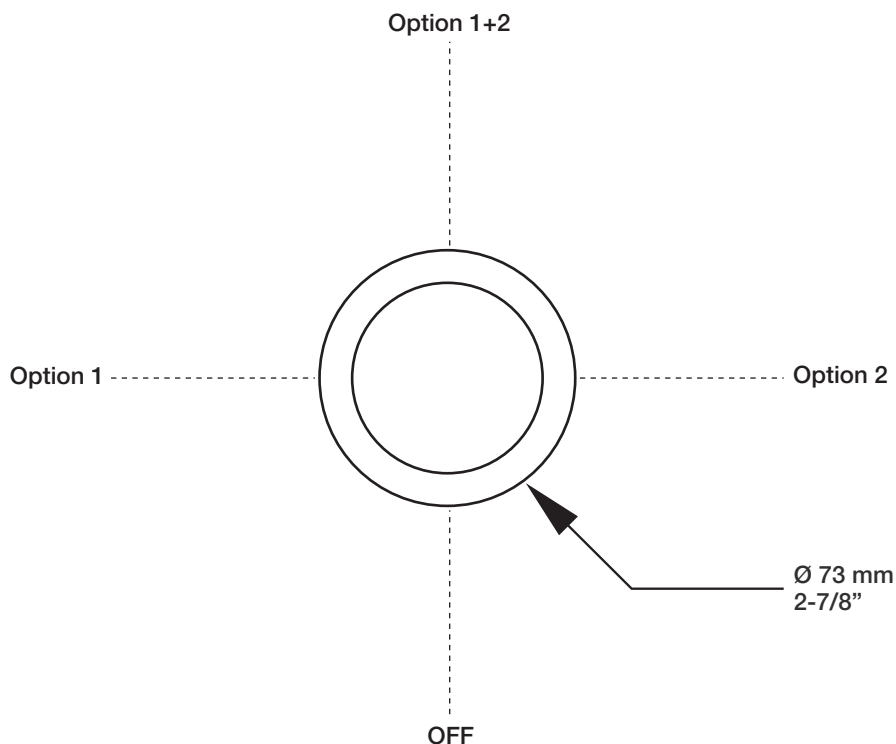

BARiL

Fiche Technique / Spec Sheet

B14-9550-00-xx

STYLE × FONCTION

Description

- Dérivateur 2 voies avec arrêt
- Vous pouvez utiliser jusqu'à 2 accessoires à la fois
- 2-port diverter with stop
- Up to 2 accessories can be used at the same time

Débit / Flow rate

1 sortie / 1 exit:	2 sorties / 2 exits:
- 40 l/min - 60 psi	- 15 l/min - 60 psi
- 10.5 gpm - 60 psi	- 4 gpm - 60 psi

Cartouche / Cartridge

- CAR-9525-02

Finis disponibles / Available finishes

- CC: Chrome / *Chrome*
- NN: Nickel / *Nickel*
- GG: Or / *Gold*
- **: Fini spécial / *Special finish*