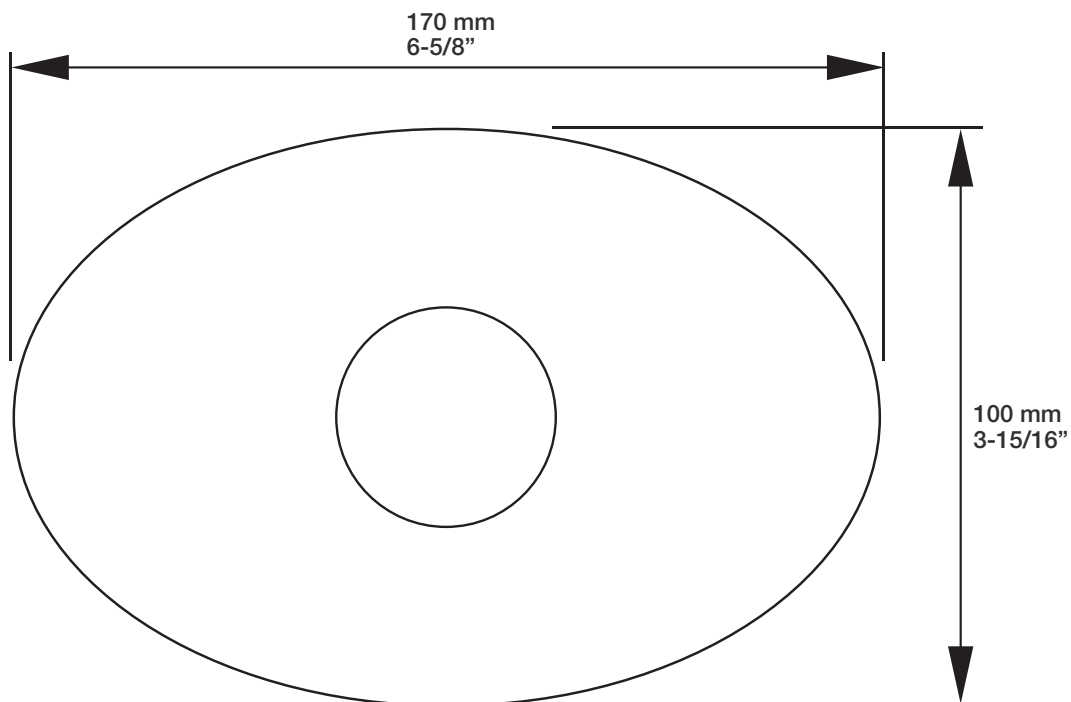

BARiL

Fiche Technique / Spec Sheet

B14-9200-00-xx

STYLE × FONCTION

Description

- Valve thermostatique 1/2"
- Peut facilement fournir pour 2 accessoires
- 1/2" *thermostatic valve*
- *Can easily supply for 2 accessories*

Débit / Flow rate

- 53 l/min - 60 psi
- 14 gpm - 60 psi

Cartouche / Cartridge

- CAR-2001-00

Finis disponibles / Available finishes

- CC: Chrome / *Chrome*
- NN: Nickel / *Nickel*
- GG: Or / *Gold*
- **: Fini spécial / *Special finish*