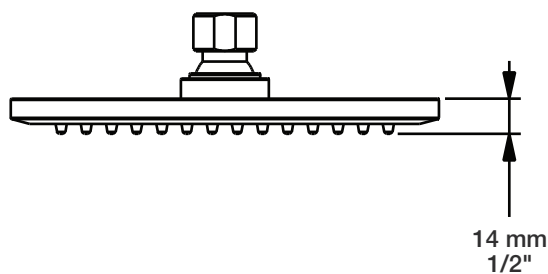

BARiL

Fiche Technique / Spec Sheet

TET-0809-01-xx

STYLE × FONCTION

Description

- Tête de douche ovale 8" anti-calcaire en laiton
- Produit disponible en version écologique :
  ajouter -E175 à la fin du code lors de votre commande
- Brass oval 8" anti-limestone shower head
- Product available in ecological version:
  add -E175 at the end of code when ordering

Débit / Flow rate

- 7,6 l/min - 80 psi
- 2 gpm - 80 psi

Finis disponibles / Available finishes

- CC: Chrome / Chrome
- NN: Nickel / Nickel
- GG: Or / Gold
- **: Fini spécial / Special finish