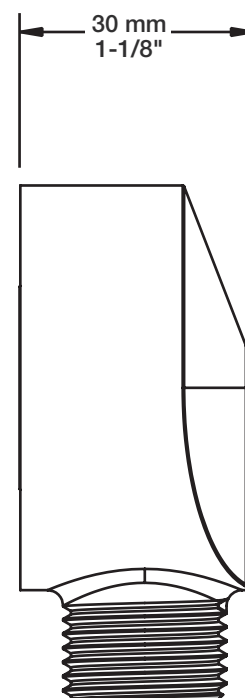

* Avec raccord droit 6" du plafond / *With ceiling-mounted 6" straight pipe*

BARiL

Fiche Technique / Spec Sheet

B14-9200-00-xx

STYLE × FONCTION

Description

- Valve thermostatique 1/2"
- Peut facilement fournir pour 2 accessoires
- 1/2" *thermostatic valve*
- *Can easily supply for 2 accessories*

Débit / Flow rate

- 7,6 l/min - 80 psi
- 2 gpm - 80 psi

Finis disponibles / Available finishes

- CC: Chrome / *Chrome*
- NN: Nickel / *Nickel*
- GG: Or / *Gold*
- **: Fini spécial / *Special finish*

STYLE × FONCTION

Description

- Coude de raccordement en laiton 1/2" F
- 1/2" F brass elbow connector

Finis disponibles / Available finishes

- CC: Chrome / Chrome
- NN: Nickel / Nickel
- GG: Or / Gold
- **: Fini spécial / Special finish

H : 60 mm
H : 2-3/8"