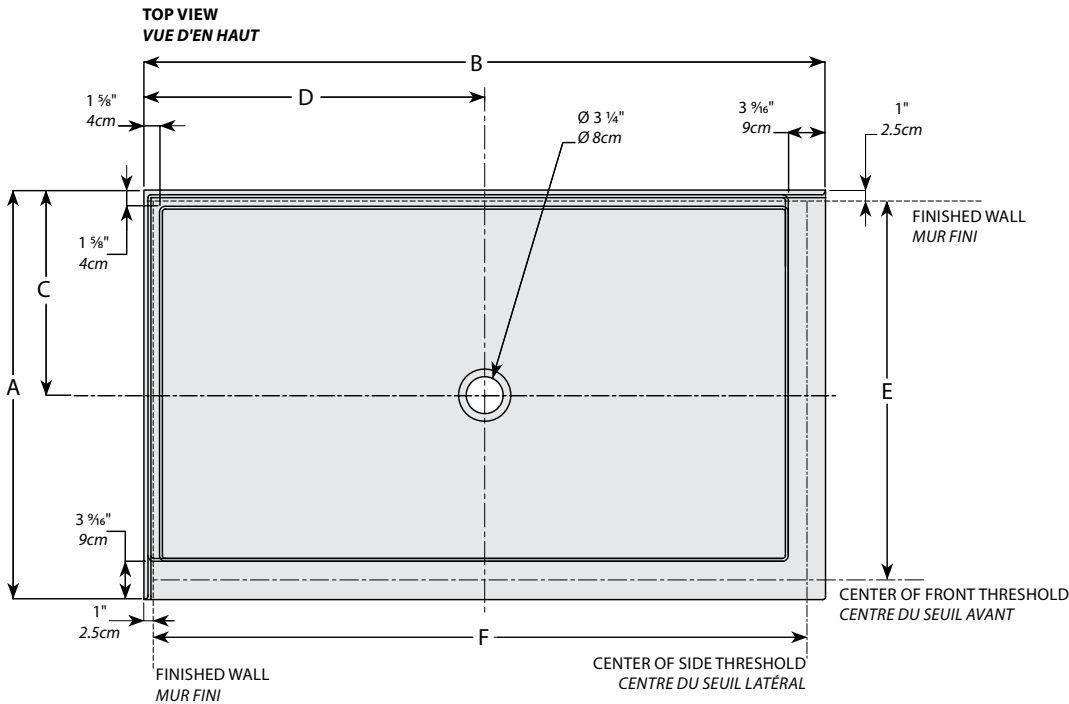

**2 Sided / Deux côtés** | Acrylic base / Base en acrylique

Center drain models with 2 integrated tile flanges / Modèle avec drain au centre, 2 brides de carrelage intégrées

Model shown / Modèle présenté : 2 Sided / Deux côtés (ABT4836-18-L2)

**FEATURES / CARACTÉRISTIQUES :**

- ◆ Sturdy construction with fibreglass reinforcement  
*Construction solide renforcée de fibre de verre*
- ◆ 2 integrated tile flanges  
*2 brides de carrelage intégrées*
- ◆ Right or left configurations  
*Configurations à gauche ou à droite*
- ◆ CUPC classified certification  
*Certification CUPC*
- ◆ 10-year limited warranty  
*Garantie limitée de 10 ans*
- ◆ Easy to install  
*Facile à installer*

| Model<br>Modèle   | A           | B            | C           | D           | E               | F                | G             | H              |
|-------------------|-------------|--------------|-------------|-------------|-----------------|------------------|---------------|----------------|
| <b>ABT4836-L2</b> | 36"<br>91cm | 48"<br>122cm | 18"<br>46cm | 24"<br>61cm | 33 1/4"<br>84cm | 45 1/4"<br>115cm | 2 3/4"<br>7cm | 3 3/4"<br>10cm |
| <b>ABT6036-L2</b> | 36"<br>91cm | 60"<br>152cm | 18"<br>46cm | 30"<br>76cm | 33 1/4"<br>84cm | 57 1/4"<br>145cm | 2 3/4"<br>7cm | 3 3/4"<br>10cm |

| Model<br>Modèle   | A           | B            | C           | D           | E               | F                | G             | H              |
|-------------------|-------------|--------------|-------------|-------------|-----------------|------------------|---------------|----------------|
| <b>ABT4836-R2</b> | 36"<br>91cm | 48"<br>122cm | 18"<br>46cm | 24"<br>61cm | 33 1/4"<br>84cm | 45 1/4"<br>115cm | 2 3/4"<br>7cm | 3 3/4"<br>10cm |
| <b>ABT6036-R2</b> | 36"<br>91cm | 60"<br>152cm | 18"<br>46cm | 30"<br>76cm | 33 1/4"<br>84cm | 57 1/4"<br>145cm | 2 3/4"<br>7cm | 3 3/4"<br>10cm |