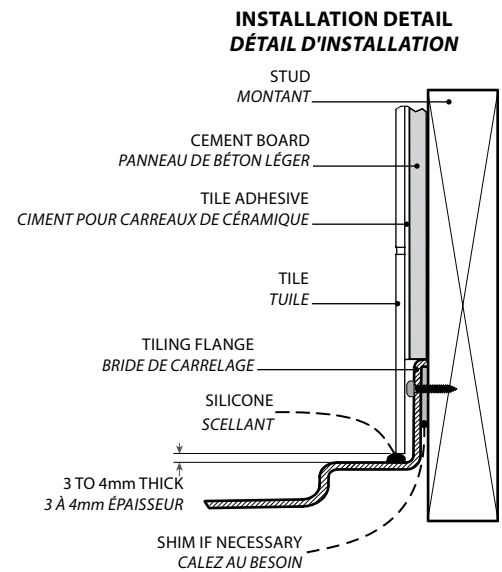

**2 Sided / Deux côtés** | Acrylic base / Base en acrylique

Center drain models with 2 integrated tile flanges / Modèle avec drain au centre, 2 brides de carrelage intégrées

Model shown / Modèle présenté : 2 Sided / Deux côtés (ABT4836-18-L2)

**FEATURES / CARACTÉRISTIQUES :**

- ◆ Sturdy construction with fibreglass reinforcement  
*Construction solide renforcée de fibre de verre*
- ◆ 2 integrated tile flanges  
*2 brides de carrelage intégrées*
- ◆ Right or left configurations  
*Configurations à gauche ou à droite*
- ◆ CUPC classified certification  
*Certification CUPC*
- ◆ 10-year limited warranty  
*Garantie limitée de 10 ans*
- ◆ Easy to install  
*Facile à installer*

| Model<br>Modèle   | A           | B            | C           | D           | E               | F                | G             | H              |
|-------------------|-------------|--------------|-------------|-------------|-----------------|------------------|---------------|----------------|
| <b>ABT4836-L2</b> | 36"<br>91cm | 48"<br>122cm | 18"<br>46cm | 24"<br>61cm | 33 1/4"<br>84cm | 45 1/4"<br>115cm | 2 3/4"<br>7cm | 3 3/4"<br>10cm |
| <b>ABT6036-L2</b> | 36"<br>91cm | 60"<br>152cm | 18"<br>46cm | 30"<br>76cm | 33 1/4"<br>84cm | 57 1/4"<br>145cm | 2 3/4"<br>7cm | 3 3/4"<br>10cm |

| Model<br>Modèle   | A           | B            | C           | D           | E               | F                | G             | H              |
|-------------------|-------------|--------------|-------------|-------------|-----------------|------------------|---------------|----------------|
| <b>ABT4836-R2</b> | 36"<br>91cm | 48"<br>122cm | 18"<br>46cm | 24"<br>61cm | 33 1/4"<br>84cm | 45 1/4"<br>115cm | 2 3/4"<br>7cm | 3 3/4"<br>10cm |
| <b>ABT6036-R2</b> | 36"<br>91cm | 60"<br>152cm | 18"<br>46cm | 30"<br>76cm | 33 1/4"<br>84cm | 57 1/4"<br>145cm | 2 3/4"<br>7cm | 3 3/4"<br>10cm |