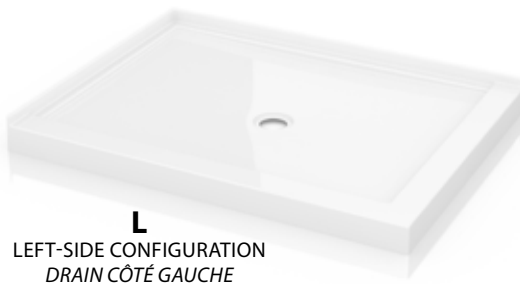

Project / Projet : Contact : Date : Tel / Tél :	Products and specifications are subject to change without notice. Please contact our sales office for any further enquiry. <i>Les produits et les caractéristiques peuvent être modifiés sans préavis. Pour toute demande de renseignements, veuillez communiquer avec notre service à la clientèle.</i>	Base Color / Couleur de la base 18 : White / Blanc

Model Modèle	A	B	C	D	E	F	G	H
ABT4836-L2	36" 91cm	48" 122cm	18" 46cm	24" 61cm	33 1/4" 84cm	45 1/4" 115cm	2 3/4" 7cm	3 3/4" 10cm
ABT6036-L2	36" 91cm	60" 152cm	18" 46cm	30" 76cm	33 1/4" 84cm	57 1/4" 145cm	2 3/4" 7cm	3 3/4" 10cm