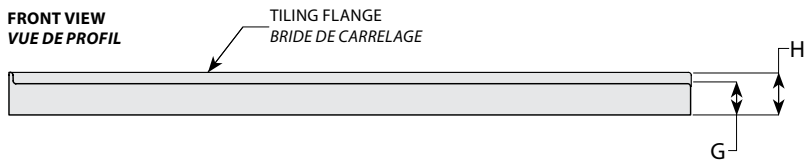

Project / Projet : Contact : Date : Tel / Tél :	Products and specifications are subject to change without notice. Please contact our sales office for any further enquiry. <i>Les produits et les caractéristiques peuvent être modifiés sans préavis. Pour toute demande de renseignements, veuillez communiquer avec notre service à la clientèle.</i>	Base Color / Couleur de la base 18 : White / Blanc

Model Modèle	A	B	C	D	E	F	G	H
ABT4836-L2	36" 91cm	48" 122cm	18" 46cm	24" 61cm	33 1/4" 84cm	45 1/4" 115cm	2 3/4" 7cm	3 3/4" 10cm
ABT6036-L2	36" 91cm	60" 152cm	18" 46cm	30" 76cm	33 1/4" 84cm	57 1/4" 145cm	2 3/4" 7cm	3 3/4" 10cm