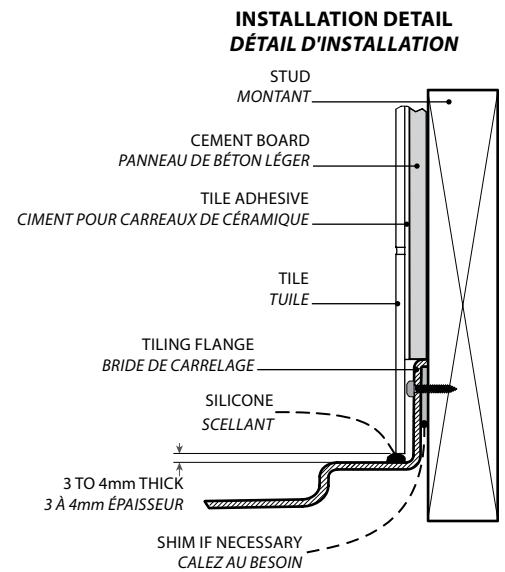

Project / Projet : Contact : Date : Tel / Tél :	Products and specifications are subject to change without notice Please contact our sale office for any further enquiry. <i>Les produits et les caractéristiques peuvent être modifiés sans préavis. Pour toute demande de renseignements, veuillez communiquer avec notre service à la clientèle.</i>	Base Color / Couleur de la base 18 : White / Blanc

Model Modèle	A	B	C	D	E	F	G	H
ABT4836-R2	36" 91cm	48" 122cm	18" 46cm	24" 61cm	33 1/4" 84cm	45 1/4" 115cm	2 3/4" 7cm	3 3/4" 10cm
ABT6036-R2	36" 91cm	60" 152cm	18" 46cm	30" 76cm	33 1/4" 84cm	57 1/4" 145cm	2 3/4" 7cm	3 3/4" 10cm