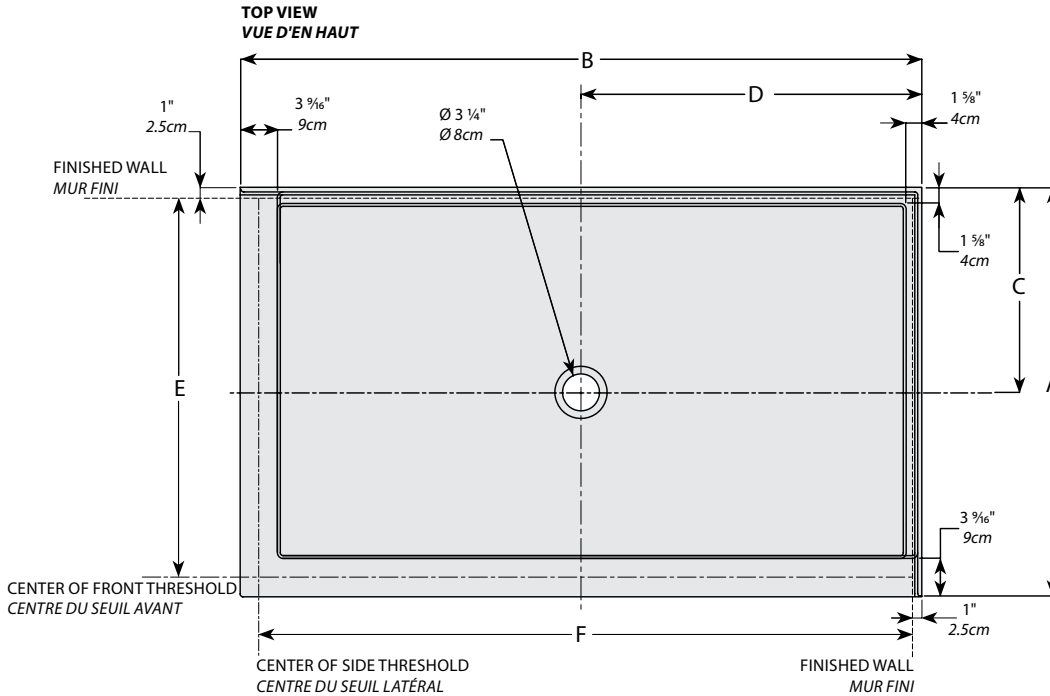

**2 Sided / Deux côtés** | Acrylic base / Base en acrylique

Center drain models with 2 integrated tile flanges / Modèle avec drain au centre, 2 brides de carrelage intégrées

Model shown / Modèle présenté : 2 Sided / Deux côtés (ABT4836-18-L2)

**FEATURES / CARACTÉRISTIQUES :**

- ◆ Sturdy construction with fibreglass reinforcement  
*Construction solide renforcée de fibre de verre*
- ◆ 2 integrated tile flanges  
*2 brides de carrelage intégrées*
- ◆ Right or left configurations  
*Configurations à gauche ou à droite*
- ◆ CUPC classified certification  
*Certification CUPC*
- ◆ 10-year limited warranty  
*Garantie limitée de 10 ans*
- ◆ Easy to install  
*Facile à installer*

| Model<br>Modèle   | A           | B            | C           | D           | E               | F                | G             | H              |
|-------------------|-------------|--------------|-------------|-------------|-----------------|------------------|---------------|----------------|
| <b>ABT4836-L2</b> | 36"<br>91cm | 48"<br>122cm | 18"<br>46cm | 24"<br>61cm | 33 1/4"<br>84cm | 45 1/4"<br>115cm | 2 3/4"<br>7cm | 3 3/4"<br>10cm |
| <b>ABT6036-L2</b> | 36"<br>91cm | 60"<br>152cm | 18"<br>46cm | 30"<br>76cm | 33 1/4"<br>84cm | 57 1/4"<br>145cm | 2 3/4"<br>7cm | 3 3/4"<br>10cm |

| Model<br>Modèle   | A           | B            | C           | D           | E               | F                | G             | H              |
|-------------------|-------------|--------------|-------------|-------------|-----------------|------------------|---------------|----------------|
| <b>ABT4836-R2</b> | 36"<br>91cm | 48"<br>122cm | 18"<br>46cm | 24"<br>61cm | 33 1/4"<br>84cm | 45 1/4"<br>115cm | 2 3/4"<br>7cm | 3 3/4"<br>10cm |
| <b>ABT6036-R2</b> | 36"<br>91cm | 60"<br>152cm | 18"<br>46cm | 30"<br>76cm | 33 1/4"<br>84cm | 57 1/4"<br>145cm | 2 3/4"<br>7cm | 3 3/4"<br>10cm |