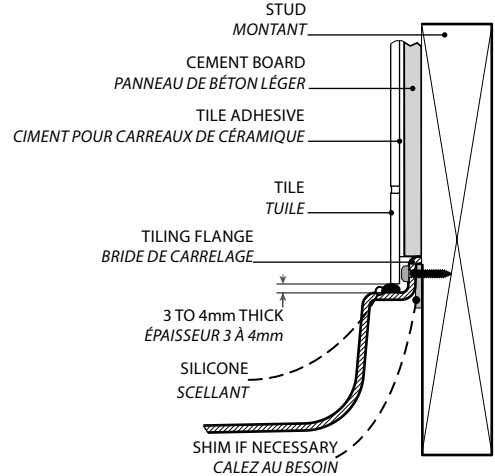

Low profile corner concealed drain model / Modèle en coin au seuil bas

Model shown / Modèle présenté : Square | Carré (ALC36-18)

FEATURES / CARACTÉRISTIQUES :

- ◆ Sturdy construction with fibreglass reinforcement
Construction de fibre de verre solide renforcée
- ◆ Built-in tiling flanges
Brides de carrelage intégrées
- ◆ Manufactured with Lucite® acrylic
Fabriqué en acrylique Lucite®
- ◆ Multiple configurations available
Configurations multiples disponibles
- ◆ C classified certification
Certification de classe C
- ◆ 10-year limited warranty
Garantie limitée de 10 ans
- ◆ Easy to install ([see Instruction Manual](#))
Facile à installer ([Voir le manuel d'instruction](#))

**Adjustable legs to ease leveling.
 Pattes ajustables pour nivellement facile**

**Concealed drain
 Couvre-drain**

**INSTALLATION DETAIL
 DÉTAIL D'INSTALLATION**

Model Modèle	A	B	C	D	E	F
ALC32	32" 81cm	12" 30cm	29 1/2" 75cm	3" 8cm	2" 5cm	3" 8cm
ALC36	36" 91cm	12" 30cm	33 1/2" 85cm	3" 8cm	2" 5cm	3" 8cm
ALC42	42" 107cm	12" 30cm	39 1/2" 100cm	3" 8cm	2" 5cm	3" 8cm