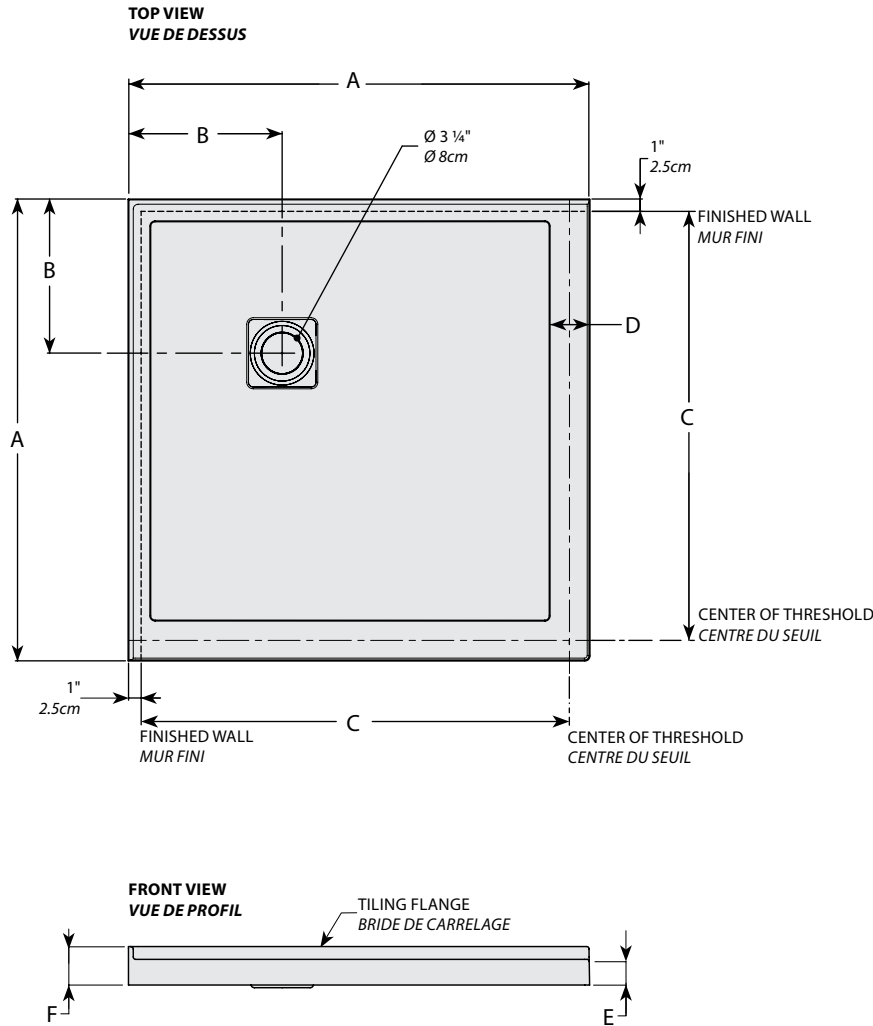

Low profile corner concealed drain model / Modèle en coin au seuil bas

Model shown / Modèle présenté : Square | Carré (ALC36-18)

FEATURES / CARACTÉRISTIQUES :

- ◆ Sturdy construction with fibreglass reinforcement
Construction de fibre de verre solide renforcée
- ◆ Built-in tiling flanges
Brides de carrelage intégrées
- ◆ Manufactured with Lucite® acrylic
Fabriqué en acrylique Lucite®
- ◆ Multiple configurations available
Configurations multiples disponibles
- ◆ C classified certification
Certification de classe C
- ◆ 10-year limited warranty
Garantie limitée de 10 ans
- ◆ Easy to install ([see Instruction Manual](#))
Facile à installer ([Voir le manuel d'instruction](#))

**Adjustable legs to ease leveling.
 Pattes ajustables pour nivellement facile**

**Concealed drain
 Couvre-drain**

**INSTALLATION DETAIL
 DÉTAIL D'INSTALLATION**

Model Modèle	A	B	C	D	E	F
ALC32	32" 81cm	12" 30cm	29 1/2" 75cm	3" 8cm	2" 5cm	3" 8cm
ALC36	36" 91cm	12" 30cm	33 1/2" 85cm	3" 8cm	2" 5cm	3" 8cm
ALC42	42" 107cm	12" 30cm	39 1/2" 100cm	3" 8cm	2" 5cm	3" 8cm