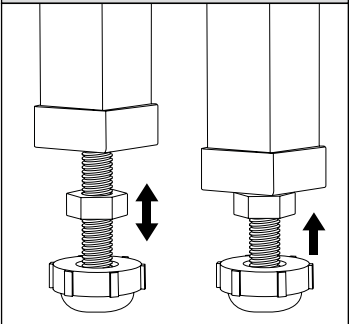

Low profile corner concealed drain model / Modèle en coin au seuil bas

Model shown / Modèle présenté : Square | Carré (ALC36-18)

FEATURES / CARACTÉRISTIQUES :

- ◆ Sturdy construction with fibreglass reinforcement
Construction de fibre de verre solide renforcée
- ◆ Built-in tiling flanges
Brides de carrelage intégrées
- ◆ Manufactured with Lucite® acrylic
Fabriqué en acrylique Lucite®
- ◆ Multiple configurations available
Configurations multiples disponibles
- ◆ C classified certification
Certification de classe C
- ◆ 10-year limited warranty
Garantie limitée de 10 ans
- ◆ Easy to install ([see Instruction Manual](#))
Facile à installer ([Voir le manuel d'instruction](#))

**Adjustable legs to ease leveling.
 Pattes ajustables pour nivellement facile**

**Concealed drain
 Couvre-drain**

**INSTALLATION DETAIL
 DÉTAIL D'INSTALLATION**

Model Modèle	A	B	C	D	E	F
ALC32	32" 81cm	12" 30cm	29 1/2" 75cm	3" 8cm	2" 5cm	3" 8cm
ALC36	36" 91cm	12" 30cm	33 1/2" 85cm	3" 8cm	2" 5cm	3" 8cm
ALC42	42" 107cm	12" 30cm	39 1/2" 100cm	3" 8cm	2" 5cm	3" 8cm