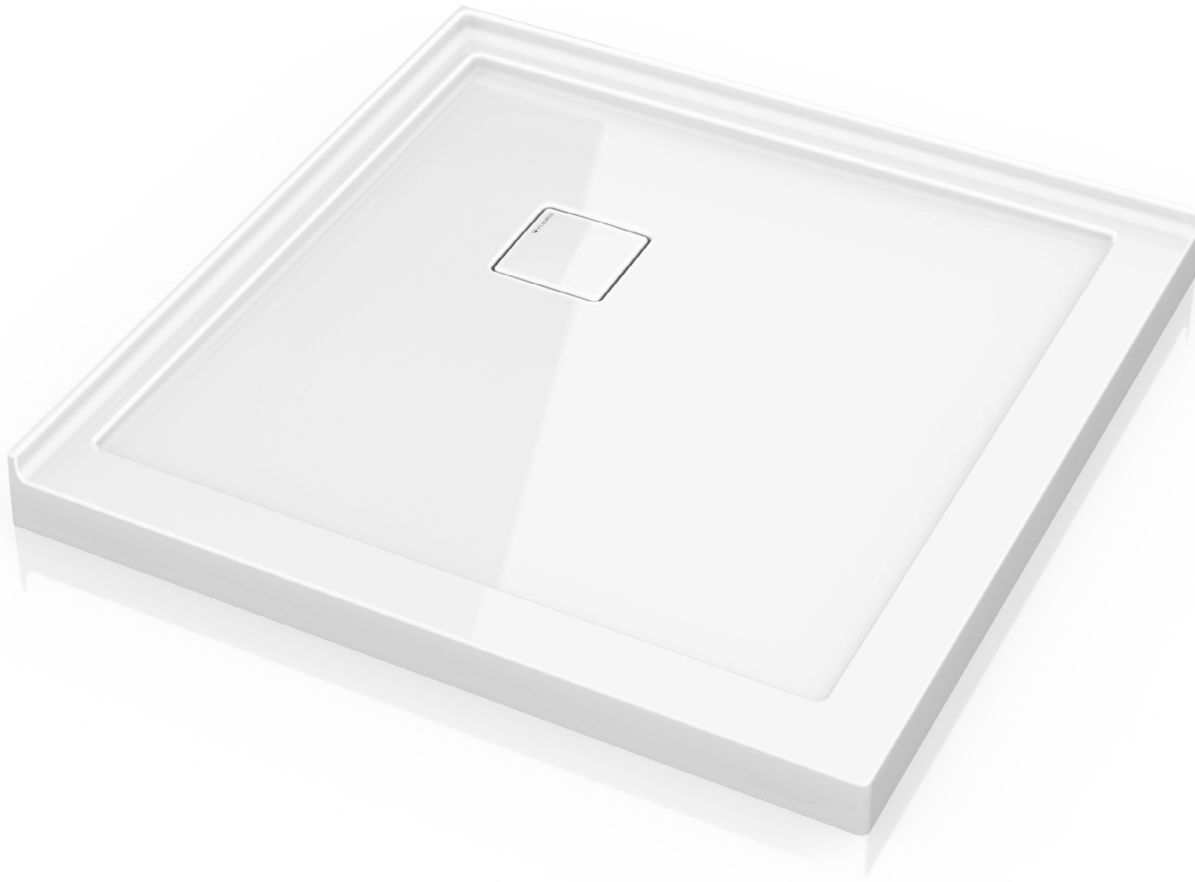

Low profile corner concealed drain model / Modèle en coin au seuil bas

Model shown / Modèle présenté : Square | Carré (ALC36-18)

FEATURES / CARACTÉRISTIQUES :

- ◆ Sturdy construction with fibreglass reinforcement
Construction de fibre de verre solide renforcée
- ◆ Built-in tiling flanges
Brides de carrelage intégrées
- ◆ Manufactured with Lucite® acrylic
Fabriqué en acrylique Lucite®
- ◆ Multiple configurations available
Configurations multiples disponibles
- ◆ C classified certification
Certification de classe C
- ◆ 10-year limited warranty
Garantie limitée de 10 ans
- ◆ Easy to install ([see Instruction Manual](#))
Facile à installer ([Voir le manuel d'instruction](#))

**Adjustable legs to ease leveling.
 Pattes ajustables pour nivellement facile**

**Concealed drain
 Couvre-drain**

**INSTALLATION DETAIL
 DÉTAIL D'INSTALLATION**

Model Modèle	A	B	C	D	E	F
ALC32	32" 81cm	12" 30cm	29 1/2" 75cm	3" 8cm	2" 5cm	3" 8cm
ALC36	36" 91cm	12" 30cm	33 1/2" 85cm	3" 8cm	2" 5cm	3" 8cm
ALC42	42" 107cm	12" 30cm	39 1/2" 100cm	3" 8cm	2" 5cm	3" 8cm