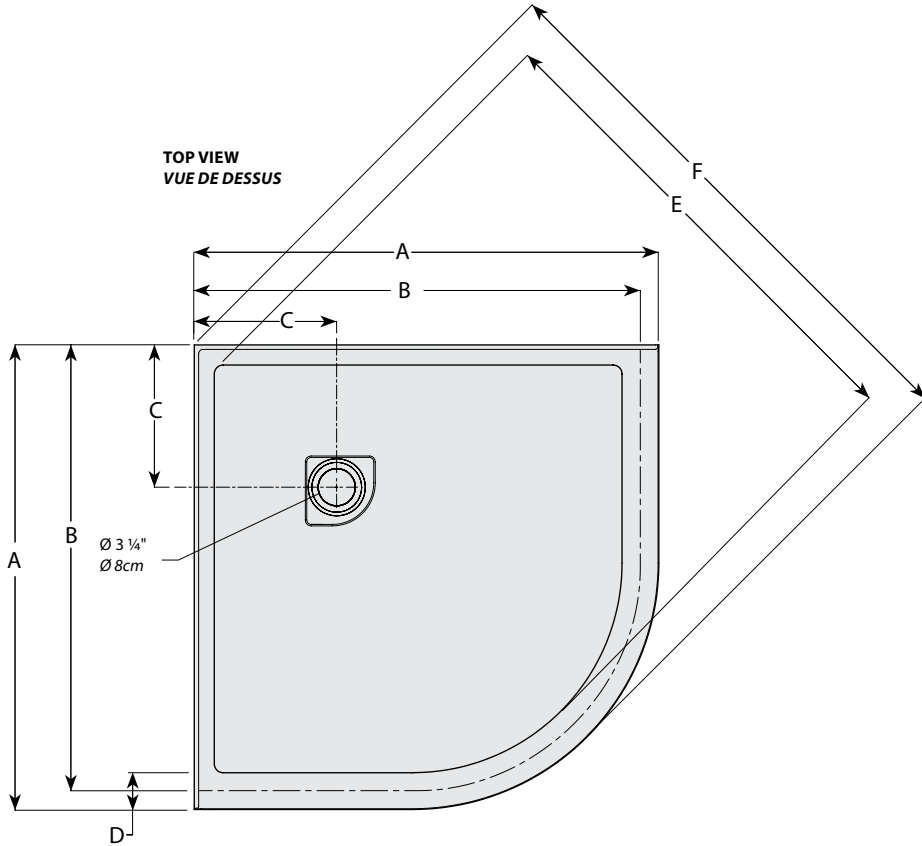

Low profile corner concealed drain model / Modèle en coin au seuil bas

Model shown / Modèle présenté : Round | Rond (ALR36-18)

FEATURES / CARACTÉRISTIQUES :

- ◆ Sturdy construction with fibreglass reinforcement
Construction de fibre de verre solide renforcée
- ◆ Built-in tiling flanges
Brides de carrelage intégrées
- ◆ Manufactured with Lucite® acrylic
Fabriqué en acrylique Lucite®
- ◆ Multiple configurations available
Configurations multiples disponibles
- ◆ C classified certification
Certification de classe C
- ◆ 10-year limited warranty
Garantie limitée de 10 ans
- ◆ Easy to install ([see Instruction Manual](#))
Facile à installer ([Voir le manuel d'instruction](#))

**Adjustable legs to ease leveling.
Pattes ajustables pour nivellement facile**

**Concealed drain
Couvre-drain**

**INSTALLATION DETAIL
DÉTAIL D'INSTALLATION**

Model / Modèle	A	B	C	D	E	F	G	H
ALR32	32" 81cm	30 3/8" 77cm	12" 30cm	3" 8cm	32 7/8" 84cm	38 1/4" 97cm	2" 5cm	3" 8cm
ALR36	36" 91cm	34 3/8" 87cm	12" 30cm	3" 8cm	36 7/8" 94cm	42 1/4" 107cm	2" 5cm	3" 8cm
ALR40	39" 100cm	37 3/8" 96cm	12" 30cm	3" 8cm	41 3/8" 105cm	46 3/4" 119cm	2" 5cm	3" 8cm