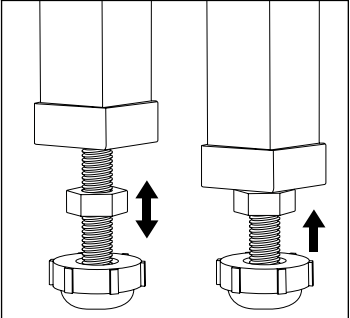

Low profile corner concealed drain model / Modèle en coin au seuil bas

Model shown / Modèle présenté : Round | Rond (ALR36-18)

FEATURES / CARACTÉRISTIQUES :

- ◆ Sturdy construction with fibreglass reinforcement
Construction de fibre de verre solide renforcée
- ◆ Built-in tiling flanges
Brides de carrelage intégrées
- ◆ Manufactured with Lucite® acrylic
Fabriqué en acrylique Lucite®
- ◆ Multiple configurations available
Configurations multiples disponibles
- ◆ C classified certification
Certification de classe C
- ◆ 10-year limited warranty
Garantie limitée de 10 ans
- ◆ Easy to install ([see Instruction Manual](#))
Facile à installer ([Voir le manuel d'instruction](#))

**Adjustable legs to ease leveling.
Pattes ajustables pour nivellement facile**

**Concealed drain
Couvre-drain**

**INSTALLATION DETAIL
DÉTAIL D'INSTALLATION**

Model / Modèle	A	B	C	D	E	F	G	H
ALR32	32" 81cm	30 3/8" 77cm	12" 30cm	3" 8cm	32 7/8" 84cm	38 1/4" 97cm	2" 5cm	3" 8cm
ALR36	36" 91cm	34 3/8" 87cm	12" 30cm	3" 8cm	36 7/8" 94cm	42 1/4" 107cm	2" 5cm	3" 8cm
ALR40	39" 100cm	37 3/8" 96cm	12" 30cm	3" 8cm	41 3/8" 105cm	46 3/4" 119cm	2" 5cm	3" 8cm