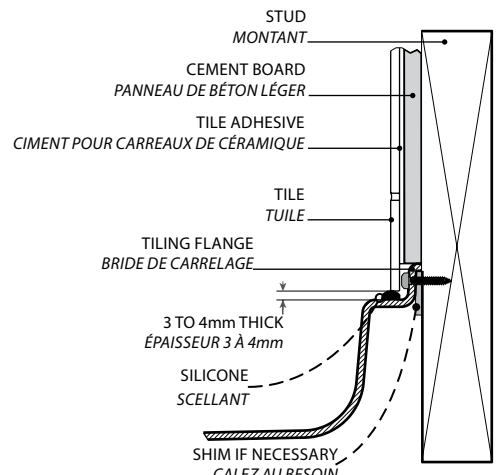

Low profile corner concealed drain model / Modèle en coin au seuil bas

Model shown / Modèle présenté : Round | Rond (ALR36-18)

FEATURES / CARACTÉRISTIQUES :

- ◆ Sturdy construction with fibreglass reinforcement
Construction de fibre de verre solide renforcée
- ◆ Built-in tiling flanges
Brides de carrelage intégrées
- ◆ Manufactured with Lucite® acrylic
Fabriqué en acrylique Lucite®
- ◆ Multiple configurations available
Configurations multiples disponibles
- ◆ C classified certification
Certification de classe C
- ◆ 10-year limited warranty
Garantie limitée de 10 ans
- ◆ Easy to install ([see Instruction Manual](#))
Facile à installer ([Voir le manuel d'instruction](#))

**Adjustable legs to ease leveling.
Pattes ajustables pour nivellement facile**

**Concealed drain
Couvre-drain**

**INSTALLATION DETAIL
DÉTAIL D'INSTALLATION**

Model / Modèle	A	B	C	D	E	F	G	H
ALR32	32" 81cm	30 3/8" 77cm	12" 30cm	3" 8cm	32 7/8" 84cm	38 1/4" 97cm	2" 5cm	3" 8cm
ALR36	36" 91cm	34 3/8" 87cm	12" 30cm	3" 8cm	36 7/8" 94cm	42 1/4" 107cm	2" 5cm	3" 8cm
ALR40	39" 100cm	37 3/8" 96cm	12" 30cm	3" 8cm	41 3/8" 105cm	46 3/4" 119cm	2" 5cm	3" 8cm