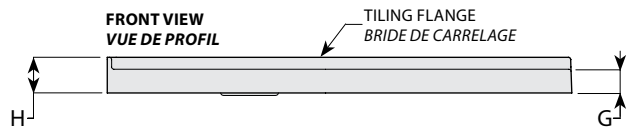

Low profile corner concealed drain model / Modèle en coin au seuil bas

Model shown / Modèle présenté : Round | Rond (ALR36-18)

FEATURES / CARACTÉRISTIQUES :

- ◆ Sturdy construction with fibreglass reinforcement
Construction de fibre de verre solide renforcée
- ◆ Built-in tiling flanges
Brides de carrelage intégrées
- ◆ Manufactured with Lucite® acrylic
Fabriqué en acrylique Lucite®
- ◆ Multiple configurations available
Configurations multiples disponibles
- ◆ C classified certification
Certification de classe C
- ◆ 10-year limited warranty
Garantie limitée de 10 ans
- ◆ Easy to install ([see Instruction Manual](#))
Facile à installer ([Voir le manuel d'instruction](#))

**Adjustable legs to ease leveling.
Pattes ajustables pour nivellement facile**

**Concealed drain
Couvre-drain**

**INSTALLATION DETAIL
DÉTAIL D'INSTALLATION**

Model / Modèle	A	B	C	D	E	F	G	H
ALR32	32" 81cm	30 3/8" 77cm	12" 30cm	3" 8cm	32 7/8" 84cm	38 1/4" 97cm	2" 5cm	3" 8cm
ALR36	36" 91cm	34 3/8" 87cm	12" 30cm	3" 8cm	36 7/8" 94cm	42 1/4" 107cm	2" 5cm	3" 8cm
ALR40	39" 100cm	37 3/8" 96cm	12" 30cm	3" 8cm	41 3/8" 105cm	46 3/4" 119cm	2" 5cm	3" 8cm