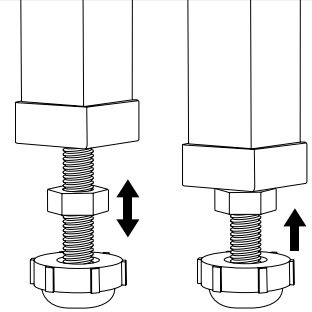

Low profile corner concealed drain model / Modèle en coin au seuil bas

Model shown / Modèle présenté : Arc (ALB36-18)

FEATURES / CARACTÉRISTIQUES :

- ◆ Sturdy construction with fibreglass reinforcement
Construction solide renforcée de fibre de verre
- ◆ Built-in tiling flanges
Brides de carrelage intégrées
- ◆ Manufactured with Lucite® acrylic
Fabriqué en acrylique Lucite®
- ◆ Multiple configurations available
Configurations multiples disponibles
- ◆ C classified certification
Certification de classe C
- ◆ 10-year limited warranty
Garantie limitée de 10 ans
- ◆ Easy to install ([see Instruction Manual](#))
Facile à installer ([Voir le manuel d'instruction](#))

**Adjustable legs to ease leveling.
Pattes ajustables pour nivellement facile**

**Concealed drain
Couvre-drain**

**INSTALLATION DETAIL
DÉTAIL D'INSTALLATION**

Model Modèle	A	B	C	D	E	F	G	H
ALB32	37 7/8" 96cm	32" 81cm	12" 30cm	39 1/4" 100cm	44 1/2" 113cm	3" 8cm	3" 8cm	2" 5cm
ALB36	40 1/4" 102cm	36" 91cm	12" 30cm	41 1/4" 105cm	46 1/2" 118cm	3" 8cm	3" 8cm	2" 5cm
ALB40	42 7/8" 109cm	39 3/8" 100cm	12" 30cm	44" 112cm	49" 124cm	3" 8cm	3" 8cm	2" 5cm