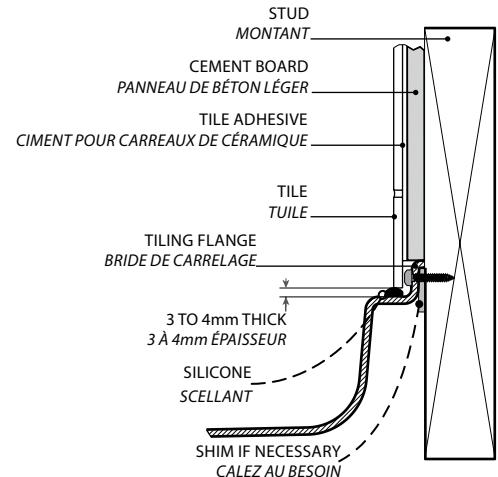

Low profile corner concealed drain model / Modèle en coin au seuil bas

Model shown / Modèle présenté : Arc (ALB36-18)

FEATURES / CARACTÉRISTIQUES :

- ◆ Sturdy construction with fibreglass reinforcement
Construction solide renforcée de fibre de verre
- ◆ Built-in tiling flanges
Brides de carrelage intégrées
- ◆ Manufactured with Lucite® acrylic
Fabriqué en acrylique Lucite®
- ◆ Multiple configurations available
Configurations multiples disponibles
- ◆ C classified certification
Certification de classe C
- ◆ 10-year limited warranty
Garantie limitée de 10 ans
- ◆ Easy to install ([see Instruction Manual](#))
Facile à installer ([Voir le manuel d'instruction](#))

**Adjustable legs to ease leveling.
Pattes ajustables pour nivellement facile**

**Concealed drain
Couvre-drain**

**INSTALLATION DETAIL
DÉTAIL D'INSTALLATION**

Model Modèle	A	B	C	D	E	F	G	H
ALB32	37 7/8" 96cm	32" 81cm	12" 30cm	39 1/4" 100cm	44 1/2" 113cm	3" 8cm	3" 8cm	2" 5cm
ALB36	40 1/4" 102cm	36" 91cm	12" 30cm	41 1/4" 105cm	46 1/2" 118cm	3" 8cm	3" 8cm	2" 5cm
ALB40	42 7/8" 109cm	39 3/8" 100cm	12" 30cm	44" 112cm	49" 124cm	3" 8cm	3" 8cm	2" 5cm