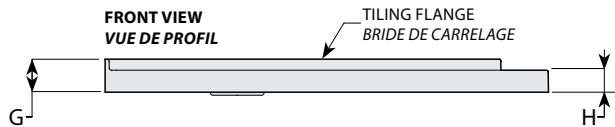

Low profile corner concealed drain model / Modèle en coin au seuil bas

Model shown / Modèle présenté : Arc (ALB36-18)

FEATURES / CARACTÉRISTIQUES :

- ◆ Sturdy construction with fibreglass reinforcement
Construction solide renforcée de fibre de verre
- ◆ Built-in tiling flanges
Brides de carrelage intégrées
- ◆ Manufactured with Lucite® acrylic
Fabriqué en acrylique Lucite®
- ◆ Multiple configurations available
Configurations multiples disponibles
- ◆ C classified certification
Certification de classe C
- ◆ 10-year limited warranty
Garantie limitée de 10 ans
- ◆ Easy to install ([see Instruction Manual](#))
Facile à installer ([Voir le manuel d'instruction](#))

**Adjustable legs to ease leveling.
Pattes ajustables pour nivellement facile**

**Concealed drain
Couvre-drain**

**INSTALLATION DETAIL
DÉTAIL D'INSTALLATION**

Model Modèle	A	B	C	D	E	F	G	H
ALB32	37 7/8" 96cm	32" 81cm	12" 30cm	39 1/4" 100cm	44 1/2" 113cm	3" 8cm	3" 8cm	2" 5cm
ALB36	40 1/4" 102cm	36" 91cm	12" 30cm	41 1/4" 105cm	46 1/2" 118cm	3" 8cm	3" 8cm	2" 5cm
ALB40	42 7/8" 109cm	39 3/8" 100cm	12" 30cm	44" 112cm	49" 124cm	3" 8cm	3" 8cm	2" 5cm