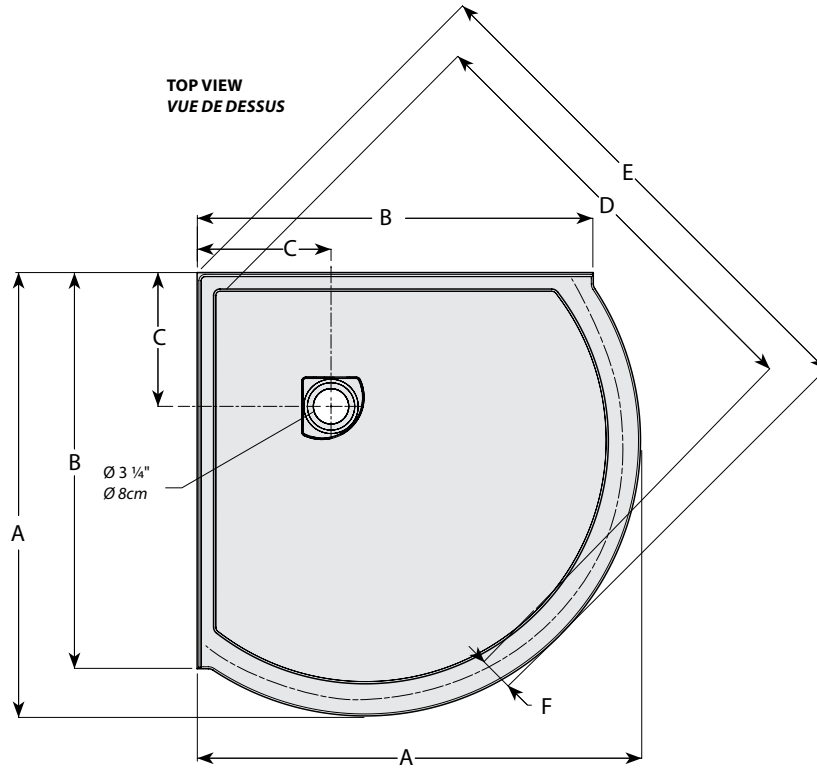

Low profile corner concealed drain model / Modèle en coin au seuil bas

Model shown / Modèle présenté : Arc (ALB36-18)

FEATURES / CARACTÉRISTIQUES :

- ◆ Sturdy construction with fibreglass reinforcement
Construction solide renforcée de fibre de verre
- ◆ Built-in tiling flanges
Brides de carrelage intégrées
- ◆ Manufactured with Lucite® acrylic
Fabriqué en acrylique Lucite®
- ◆ Multiple configurations available
Configurations multiples disponibles
- ◆ C classified certification
Certification de classe C
- ◆ 10-year limited warranty
Garantie limitée de 10 ans
- ◆ Easy to install ([see Instruction Manual](#))
Facile à installer ([Voir le manuel d'instruction](#))

**Adjustable legs to ease leveling.
Pattes ajustables pour nivellement facile**

**Concealed drain
Couvre-drain**

**INSTALLATION DETAIL
DÉTAIL D'INSTALLATION**

Model Modèle	A	B	C	D	E	F	G	H
ALB32	37 7/8" 96cm	32" 81cm	12" 30cm	39 1/4" 100cm	44 1/2" 113cm	3" 8cm	3" 8cm	2" 5cm
ALB36	40 1/4" 102cm	36" 91cm	12" 30cm	41 1/4" 105cm	46 1/2" 118cm	3" 8cm	3" 8cm	2" 5cm
ALB40	42 7/8" 109cm	39 3/8" 100cm	12" 30cm	44" 112cm	49" 124cm	3" 8cm	3" 8cm	2" 5cm