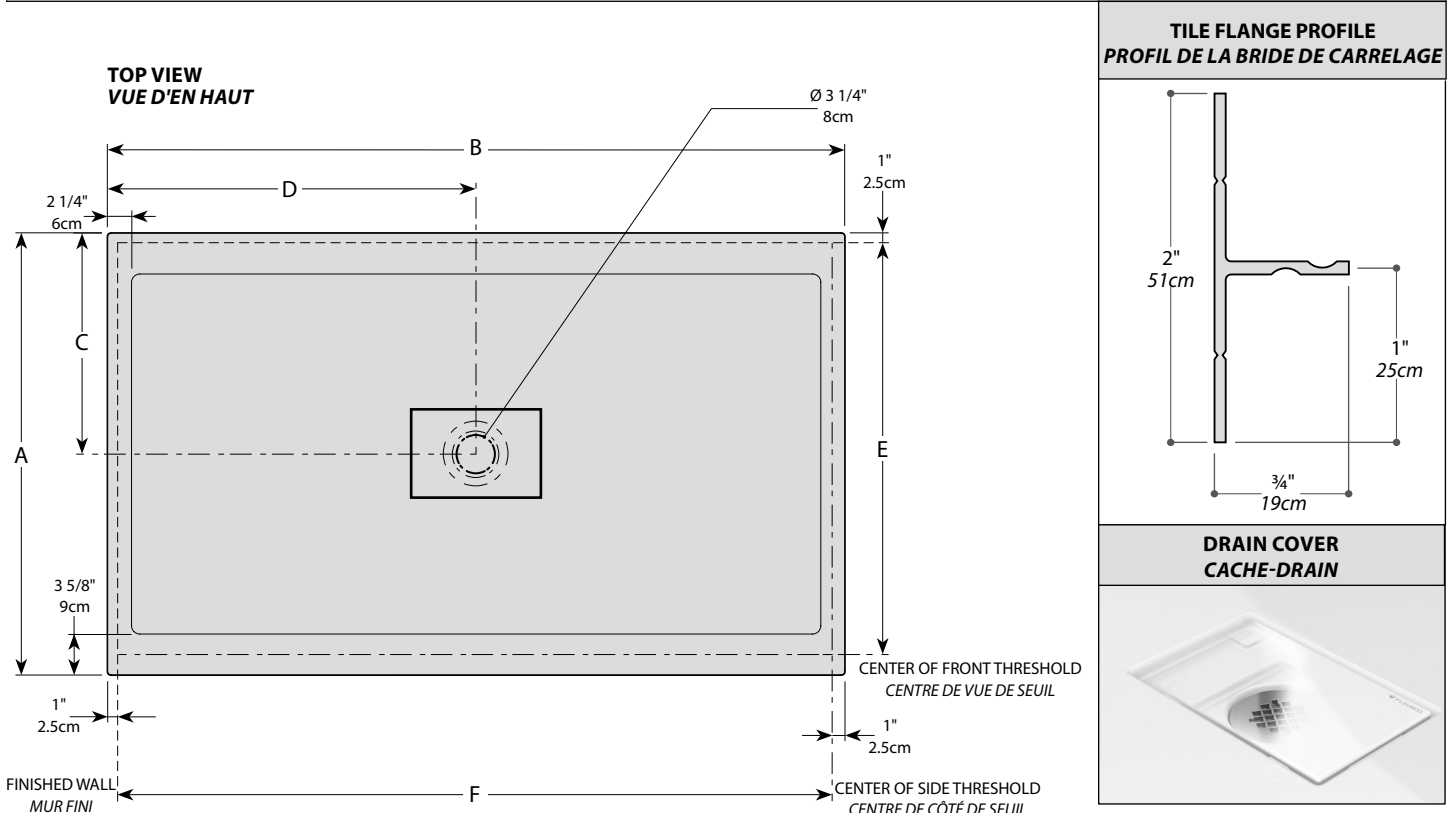

Quad centre drain / Centre quad drain | Acrylic base / Base en acrylique

Rectangular acrylic shower base - concealed drain low profile model
Base de douche rectangulaire acrylique - modèle avec profil bas et drain caché

Model shown / Modèle présenté : Quad centre drain cover / Centre quad drain (ADF3660)

FEATURES / CARACTÉRISTIQUES :

- ◆ Sturdy construction with fibreglass reinforcement
Construction solide renforcée de fibre de verre
- ◆ Aluminum tiling flanges provided
Brides de carrelage en aluminium fournies
- ◆ cUPC classified certification
Certification cUPC
- ◆ 10-year limited warranty
Garantie limitée de 10 ans
- ◆ Manufactured with Lucite® acrylic
Fabriqué en acrylique Lucite®
- ◆ Easy to install ([see Instruction Manual](#))
Facile à installer ([Voir le manuel d'instruction](#))

Project / Projet : Contact : Date : Tel / Tél :	Base Color / Couleur de la base 18 : White / Blanc
--	---

Model / Modèle	A	B	C	D	E	F	G
ADF3648	36" 91cm	48" 122cm	18" 46cm	24" 61cm	33 1/4" 84cm	46" 117cm	2" 5cm
ADF3660	36" 91cm	60" 152cm	18" 46cm	30" 76cm	33 1/4" 84cm	58" 147cm	2" 5cm

*Tolerance on dimensions: ± 1/4" 6mm / Tolérance sur les dimensions : ± 1/4" 6mm