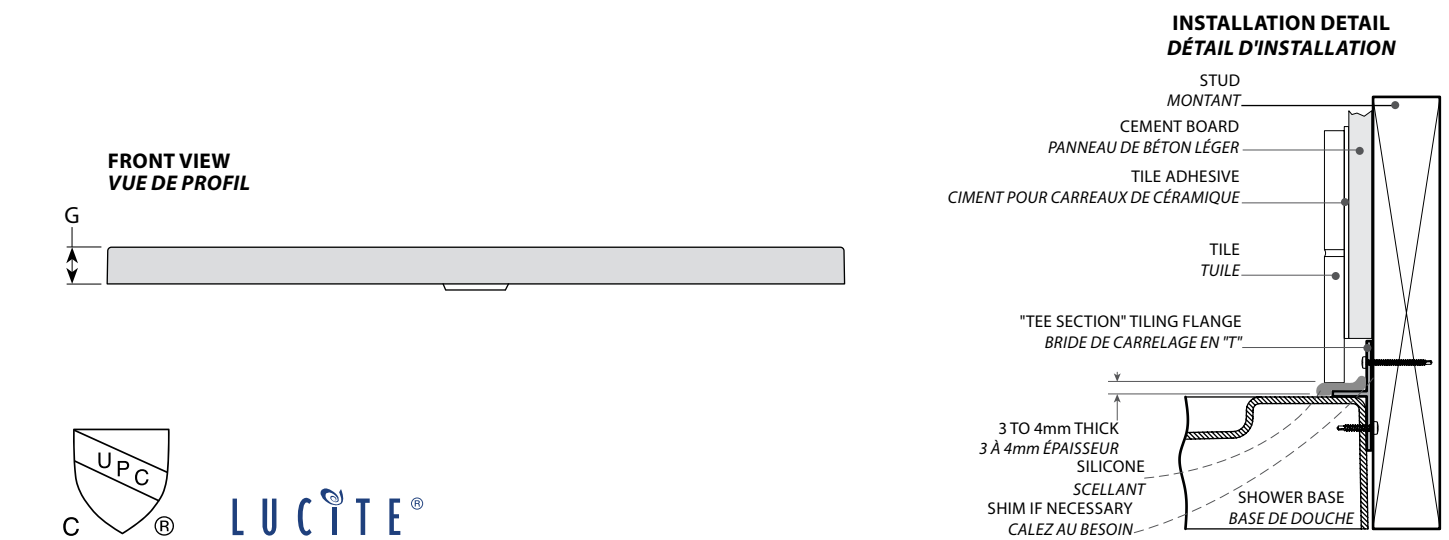

Quad centre drain / Centre quad drain | Acrylic base / Base en acrylique

Rectangular acrylic shower base - concealed drain low profile model
Base de douche rectangulaire acrylique - modèle avec profil bas et drain caché

Model shown / Modèle présenté : Quad centre drain cover / Centre quad drain (ADF3660)

FEATURES / CARACTÉRISTIQUES :

- ◆ Sturdy construction with fibreglass reinforcement
Construction solide renforcée de fibre de verre
- ◆ Aluminum tiling flanges provided
Brides de carrelage en aluminium fournies
- ◆ cUPC classified certification
Certification cUPC
- ◆ 10-year limited warranty
Garantie limitée de 10 ans
- ◆ Manufactured with Lucite® acrylic
Fabriqué en acrylique Lucite®
- ◆ Easy to install ([see Instruction Manual](#))
Facile à installer ([Voir le manuel d'instruction](#))

Project / Projet : Contact : Date : Tel / Tél :	Base Color / Couleur de la base 18 : White / Blanc
--	---

Model / Modèle	A	B	C	D	E	F	G
ADF3648	36" 91cm	48" 122cm	18" 46cm	24" 61cm	33 1/4" 84cm	46" 117cm	2" 5cm
ADF3660	36" 91cm	60" 152cm	18" 46cm	30" 76cm	33 1/4" 84cm	58" 147cm	2" 5cm

*Tolerance on dimensions: ± 1/4" 6mm / Tolérance sur les dimensions : ± 1/4" 6mm