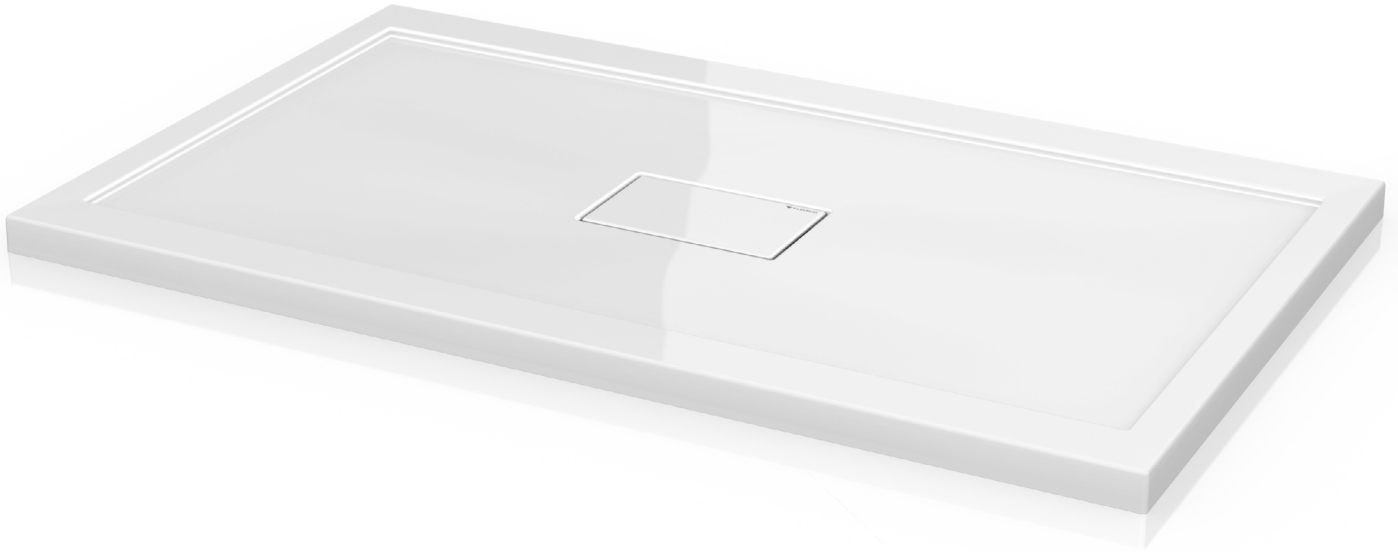

Quad centre drain / Centre quad drain | Acrylic base / Base en acrylique

Rectangular acrylic shower base - concealed drain low profile model
Base de douche rectangulaire acrylique - modèle avec profil bas et drain caché

Model shown / Modèle présenté : Quad centre drain cover / Centre quad drain (ADF3660)

FEATURES / CARACTÉRISTIQUES :

- ◆ Sturdy construction with fibreglass reinforcement
Construction solide renforcée de fibre de verre
- ◆ Aluminum tiling flanges provided
Brides de carrelage en aluminium fournies
- ◆ cUPC classified certification
Certification cUPC
- ◆ 10-year limited warranty
Garantie limitée de 10 ans
- ◆ Manufactured with Lucite® acrylic
Fabriqué en acrylique Lucite®
- ◆ Easy to install ([see Instruction Manual](#))
Facile à installer ([Voir le manuel d'instruction](#))

Project / Projet : Contact : Date : Tel / Tél :	Base Color / Couleur de la base 18 : White / Blanc
--	---

Model / Modèle	A	B	C	D	E	F	G
ADF3648	36" 91cm	48" 122cm	18" 46cm	24" 61cm	33 1/4" 84cm	46" 117cm	2" 5cm
ADF3660	36" 91cm	60" 152cm	18" 46cm	30" 76cm	33 1/4" 84cm	58" 147cm	2" 5cm