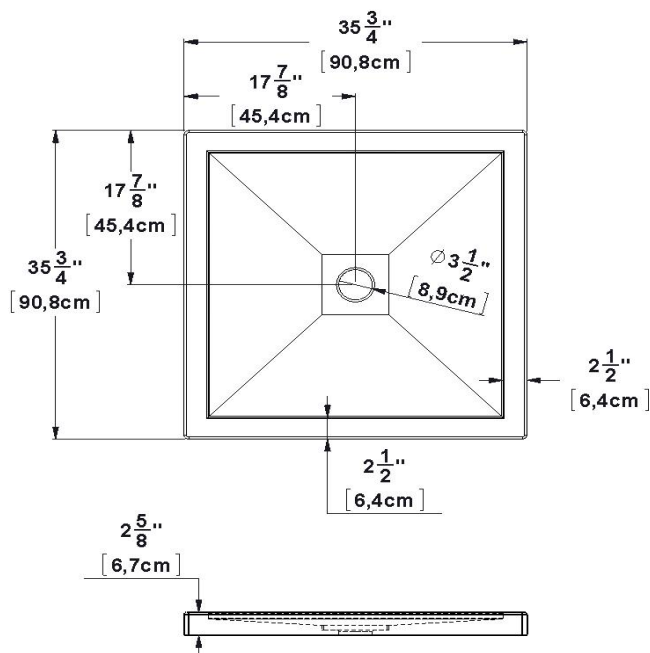

Base 36x36 cache drain carré Code produit : **SB3636**

Révision du dessin : **20170322102000**

Dimensions nominales : **36" x 36" x 2,625" [91,4 cm x 91,4 cm x 6,7 cm]**

Matériel : **acrylique**

Dessins et spécifications

Spécifications
Fond texturé : non
Repose-pieds : non
Caractéristiques :

Remarques
Toutes les mesures ont une précision de $\pm 1/4''$ (0,63cm)
Si une mesure est présente d'un seul côté, la pièce est symétrique