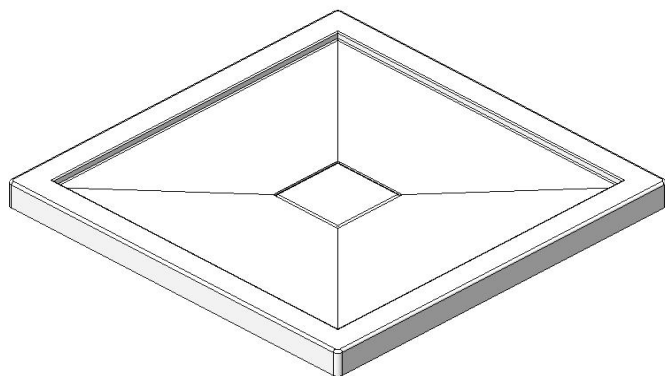

Base 36x36 cache drain carré Code produit : **SB3636**

Révision du dessin : **20170322102000**

Dimensions nominales : **36" x 36" x 2,625" [91,4 cm x 91,4 cm x 6,7 cm]**

Matériel : **acrylique**

Dessins et spécifications

Spécifications
Fond texturé : non
Repose-pieds : non
Caractéristiques :

Remarques
Toutes les mesures ont une précision de $\pm 1/4''$ (0,63cm)
Si une mesure est présente d'un seul côté, la pièce est symétrique

Brides de carrelage disponibles

Options disponible
Siège de douche : SS16-A, SS16-B
Porte de douche : PB136 PB23636

Note(s) additionnelle(s) :

Brides de carrelage intégrées non illustrées. À spécifier lors de la commande.
Bride en aluminium disponibles en option.