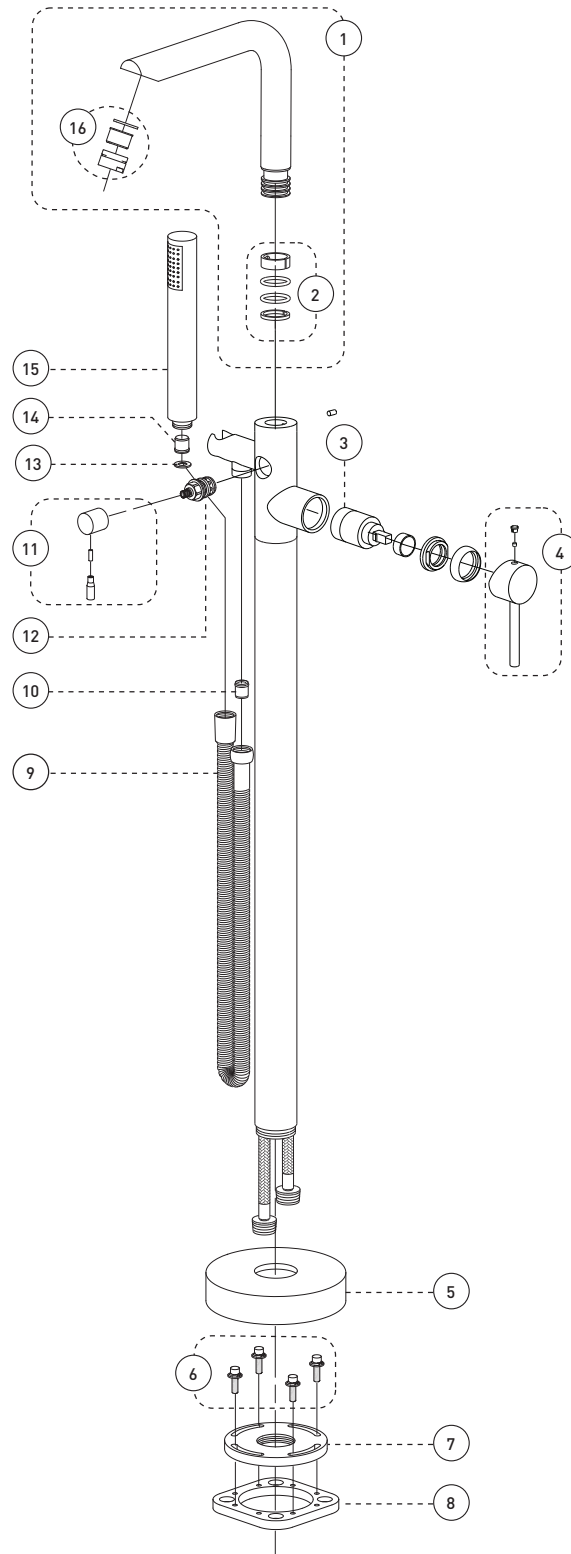

### Features

- Pressure balance built into the cartridge
- Temperature limiting device
- Bathtub spout:
  - Maximum flow of 20.8 L/min (5.5 gpm) at 60 psi
- Hand shower:
  - Easy to clean soft nozzles
  - 59" chromed metal flexible hose
  - Maximum flow of 9.5 L/min (2.5 gpm) at 80 psi
  - Adjustable angle hand shower holder
- Solid brass body
- 1/2" NPT connections with flexible stainless steel braided connectors

### Caractéristiques

- Pression équilibrée intégrée à la cartouche
- Limiteur de température
- Bec de baignoire :
  - Débit maximal de 20,8 L/min (5,5 gpm) à 60 psi
- Douche à main :
  - Buses souples faciles à nettoyer
  - Boyau de 59 pouces en métal chromé
  - Débit maximal de 9,5 L/min (2,5 gpm) à 80 psi
  - Support de douche à angle ajustable
- Corps en laiton massif
- Raccordements 1/2 pouce NPT avec connecteurs flexibles tressés en acier inoxydable

### Cartouche

- Céramique (FC9M9)

\* The height can vary depending of the installation / La hauteur peut varier en fonction de l'installation

No	Description		Part Pièce
1	Spout kit	Ensemble du bec	FCSPSA014
2	Spout washers kit	Ensemble de rondelles du bec	FCKTS9020
3	Ceramic cartridge (35mm)	Cartouche céramique (35mm)	FC9M9
4	Handle kit	Ensemble de poignée	FCKTS2049
5	Base flange cover	Garniture de bride	FCDEC7034
6	Anchor kit	Ensemble d'ancrage	FCKTS4012
7	Base flange	Bride de la base	FCOTH9014
8	Floor flange	Bride de plancher	FCOTH9013
9	Hose	Tuyau	96179
10	Check valve (14mm)	Soupape anti-retour (14mm)	FC98244CV
11	Diverter handle	Poignée de l'inverseur	FCKTS2050
12	Diverter	Inverseur	FCCARD003
13	Washer (19mm x 9.5mm x 2.5mm)	Rondelle (19mm x 9.5mm x 2.5mm)	FCWAA1007
14	Check valve (15mm)	Soupape anti-retour (15mm)	FCVAL1001
15	Hand shower	Douche à main	FCSPS2001
16	Aerator kit	Ensemble d'aérateur	9AE3678