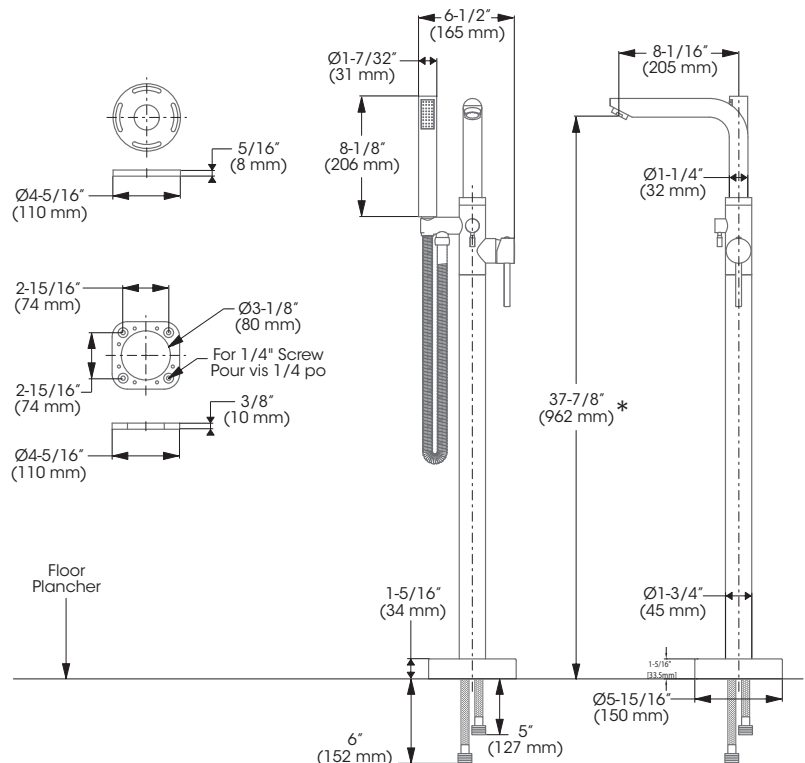

### Features

- Pressure balance built into the cartridge
- Temperature limiting device
- Bathtub spout:
  - Maximum flow of 20.8 L/min (5.5 gpm) at 60 psi
- Hand shower:
  - Easy to clean soft nozzles
  - 59" chromed metal flexible hose
  - Maximum flow of 9.5 L/min (2.5 gpm) at 80 psi
  - Adjustable angle hand shower holder
- Solid brass body
- 1/2" NPT connections with flexible stainless steel braided connectors

### Caractéristiques

- Pression équilibrée intégrée à la cartouche
- Limiteur de température
- Bec de baignoire :
  - Débit maximal de 20,8 L/min (5,5 gpm) à 60 psi
- Douche à main :
  - Buses souples faciles à nettoyer
  - Boyau de 59 pouces en métal chromé
  - Débit maximal de 9,5 L/min (2,5 gpm) à 80 psi
  - Support de douche à angle ajustable
- Corps en laiton massif
- Raccordements 1/2 pouce NPT avec connecteurs flexibles tressés en acier inoxydable

### Cartouche

- Céramique (FC9M9)

\* The height can vary depending of the installation / La hauteur peut varier en fonction de l'installation

No	Description		Part Pièce
1	Spout kit	Ensemble du bec	FCSPSA014
2	Spout washers kit	Ensemble de rondelles du bec	FCKTS9020
3	Ceramic cartridge (35mm)	Cartouche céramique (35mm)	FC9M9
4	Handle kit	Ensemble de poignée	FCKTS2049
5	Base flange cover	Garniture de bride	FCDEC7034
6	Anchor kit	Ensemble d'ancrage	FCKTS4012
7	Base flange	Bride de la base	FCOTH9014
8	Floor flange	Bride de plancher	FCOTH9013
9	Hose	Tuyau	96179
10	Check valve (14mm)	Soupape anti-retour (14mm)	FC98244CV
11	Diverter handle	Poignée de l'inverseur	FCKTS2050
12	Diverter	Inverseur	FCCARD003
13	Washer (19mm x 9.5mm x 2.5mm)	Rondelle (19mm x 9.5mm x 2.5mm)	FCWAA1007
14	Check valve (15mm)	Soupape anti-retour (15mm)	FCVAL1001
15	Hand shower	Douche à main	FCSPS2001
16	Aerator kit	Ensemble d'aérateur	9AE3678