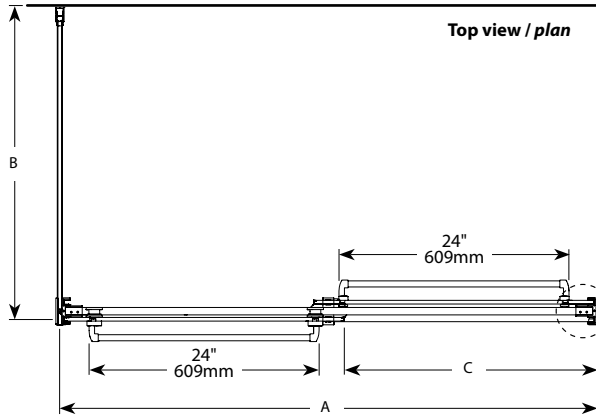

Technical information / *Information technique*

Project / Projet : Contact : Date : Tel / Tél :	Products and specifications are subject to change without notice. Please contact our sale office for any further enquiry. <i>Les produits et les caractéristiques peuvent être modifiés sans préavis. Pour toute demande de renseignements, veuillez communiquer avec notre service à la clientèle.</i>	Glass / Verre	Finish Options / Finis
		3/8" (10 mm) 40 : Clear / Clair	11 : Chrome / Chrome 25 : Brushed Nickel / Nickel brossé 33 : Matte Black / Noir mat