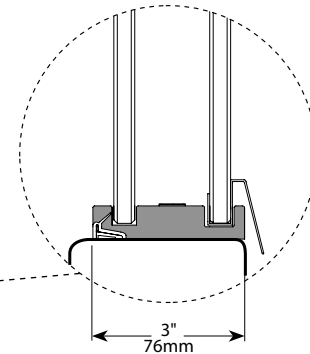

Technical information / *Information technique*

Project / Projet : Contact : Date : Tel / Tél :	Products and specifications are subject to change without notice. Please contact our sale office for any further enquiry. <i>Les produits et les caractéristiques peuvent être modifiés sans préavis. Pour toute demande de renseignements, veuillez communiquer avec notre service à la clientèle.</i>	Glass / Verre	Finish Options / Finis
		3/8" (10 mm) 40 : Clear / Clair	11 : Chrome / Chrome 25 : Brushed Nickel / Nickel brossé 33 : Matte Black / Noir mat