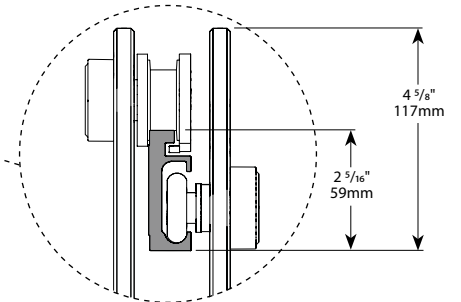

Technical information / *Information technique*

Project / Projet : Contact : Date : Tel / Tél :	Products and specifications are subject to change without notice. Please contact our sale office for any further enquiry. <i>Les produits et les caractéristiques peuvent être modifiés sans préavis. Pour toute demande de renseignements, veuillez communiquer avec notre service à la clientèle.</i>	Glass / Verre	Finish Options / Finis
		3/8" (10 mm) 40 : Clear / Clair	11 : Chrome / Chrome 25 : Brushed Nickel / Nickel brossé 33 : Matte Black / Noir mat