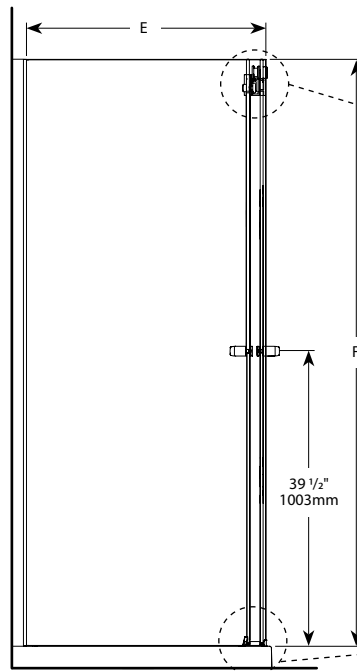

Technical information / *Information technique*

Project / Projet : Contact : Date : Tel / Tél :	Products and specifications are subject to change without notice. Please contact our sale office for any further enquiry. <i>Les produits et les caractéristiques peuvent être modifiés sans préavis. Pour toute demande de renseignements, veuillez communiquer avec notre service à la clientèle.</i>	Glass / Verre	Finish Options / Finis
		3/8" (10 mm) 40 : Clear / Clair	11 : Chrome / Chrome 25 : Brushed Nickel / Nickel brossé 33 : Matte Black / Noir mat