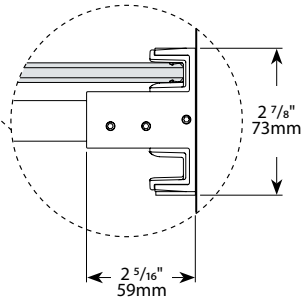

Technical information / *Information technique*

Project / Projet : Contact : Date : Tel / Tél :	Products and specifications are subject to change without notice. Please contact our sale office for any further enquiry. <i>Les produits et les caractéristiques peuvent être modifiés sans préavis. Pour toute demande de renseignements, veuillez communiquer avec notre service à la clientèle.</i>	Glass / Verre	Finish Options / Finis
		3/8" (10 mm) 40 : Clear / Clair	11 : Chrome / Chrome 25 : Brushed Nickel / Nickel brossé 33 : Matte Black / Noir mat