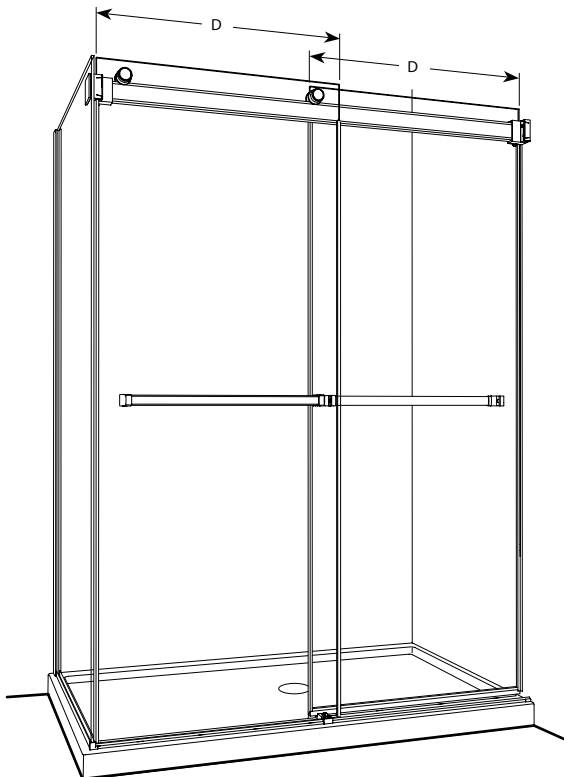

Technical information / *Information technique*

Project / Projet : Contact : Date : Tel / Tél :	Products and specifications are subject to change without notice. Please contact our sale office for any further enquiry. <i>Les produits et les caractéristiques peuvent être modifiés sans préavis. Pour toute demande de renseignements, veuillez communiquer avec notre service à la clientèle.</i>	Glass / Verre	Finish Options / Finis
		3/8" (10 mm) 40 : Clear / Clair	11 : Chrome / Chrome 25 : Brushed Nickel / Nickel brossé 33 : Matte Black / Noir mat