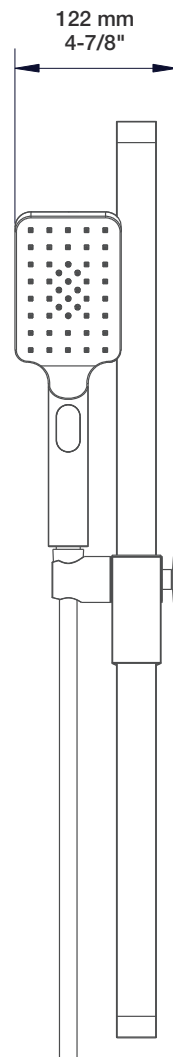

BARiL

Fiche Technique / Spec Sheet

DGL-3070-53-xx

STYLE × FONCTION

Description

- Douche à glissière moderne 3 jets
- Mécanisme 3 jets : pluie, brume et mélange des deux
- 3-spray modern sliding shower bar
- 3-spray mechanism: rain, mist and mix of the two

Finis disponibles / Available finishes

- CC: Chrome / *Chrome*
- NN: Nickel brossé / *Brushed Nickel*
- KK: Noir mat / *Matte Black*
- **: Fini spécial / *Special finish*
- GG: Or / *Gold*

Débit / Flow rate (pour option écologiques / for eco friendly options)

DGL-3070-53-xx	DGL-3070-53-xx-175	DGL-3070-53-xx-150
- 7,6 l/min - 60 psi - 2.0 gpm - 60 psi	- 6,6 l/min - 60 psi - 1.75 gpm - 60 psi	- 5,7 l/min - 60 psi - 1.5 gpm - 60 psi