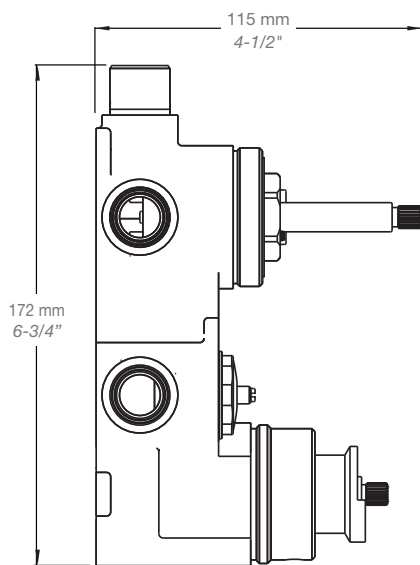

Inclus / Included

RVA-9520-00-B