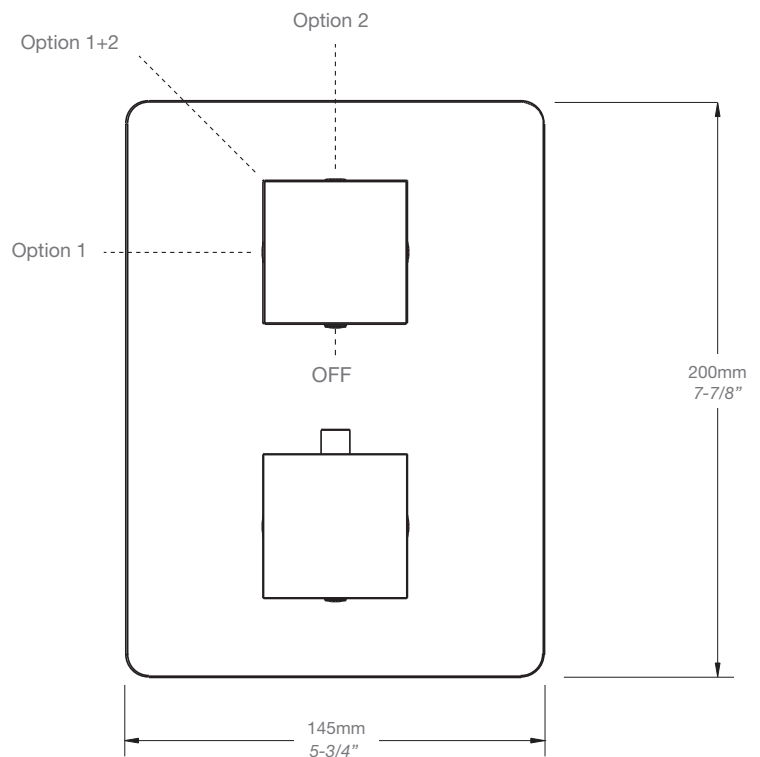

T95-9520-00-xx