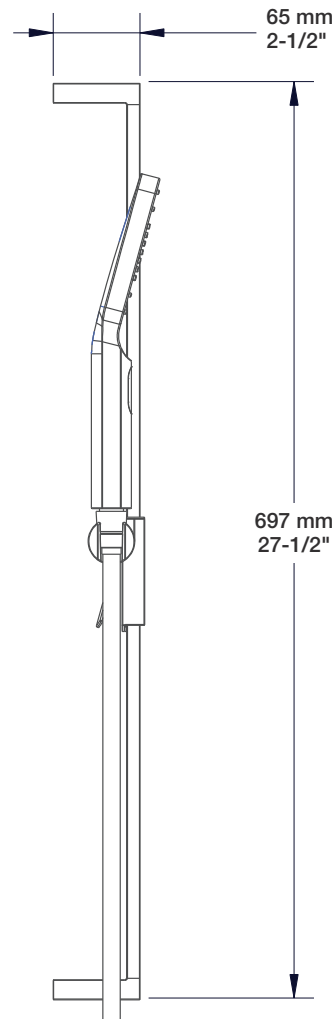

BARiL

Fiche Technique / Spec Sheet

DGL-3070-53-xx

STYLE × FONCTION

Description

- Douche à glissière moderne 3 jets
- Mécanisme 3 jets : pluie, brume et mélange des deux
- 3-spray modern sliding shower bar
- 3-spray mechanism: rain, mist and mix of the two

Finis disponibles / Available finishes

- CC: Chrome / *Chrome*
- NN: Nickel brossé / *Brushed Nickel*
- KK: Noir mat / *Matte Black*
- **: Fini spécial / *Special finish*
- GG: Or / *Gold*

Débit / Flow rate (pour option écologiques / for eco friendly options)

DGL-3070-53-xx	DGL-3070-53-xx-175	DGL-3070-53-xx-150
- 7,6 l/min - 60 psi - 2.0 gpm - 60 psi	- 6,6 l/min - 60 psi - 1.75 gpm - 60 psi	- 5,7 l/min - 60 psi - 1.5 gpm - 60 psi