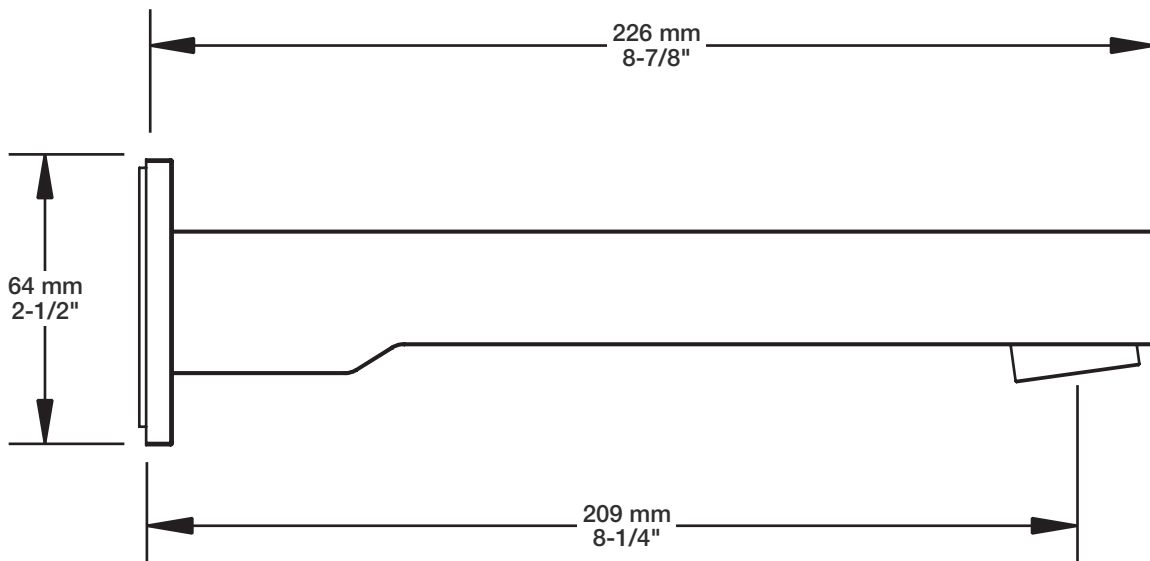

BARiL

Fiche Technique / Spec Sheet

BEC-0520-39-xx

STYLE × FONCTION

Description

- Bec de bain moderne carré sans inverseur
- Installation "slip-on"
- Square modern tub spout without diverter
- "Slip-on" installation

Finis disponibles / Available finishes

- CC: Chrome / *Chrome*
- NN: Nickel brossé / *Brushed Nickel*
- KK: Noir mat / *Matte Black*
- **: Fini spécial / *Special finish*
- GG: Or / *Gold*

Perçage pour l'installation
Hole size for installation

Min: Ø 20mm (3/4")
Max: Ø 35mm (1-3/8")