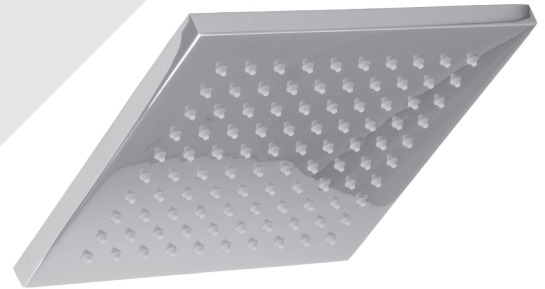

BARiL

Fiche Technique / Spec Sheet

TET-0811-02-xx

STYLE × FONCTION

Description

- Tête de douche carrée 8" anti-calcaire en laiton
- Brass square 8" anti-limestone shower head

Finis disponibles / Available finishes

- CC: Chrome / *Chrome*
- NN: Nickel / *Nickel*
- KK: Noir mat / *Matte black*
- **: Fini spécial / *Special finish*
- GG: Or / *Gold*

Débit / Flow rate (pour option écologiques / for eco friendly options)

TET-0811-02-xx	TET-0811-02-xx-175	TET-0811-02-xx-150
- 7,6 l/min - 60 psi - 2.0 gpm - 60 psi	- 6,6 l/min - 60 psi - 1.75 gpm - 60 psi	- 5,7 l/min - 60 psi - 1.5 gpm - 60 psi