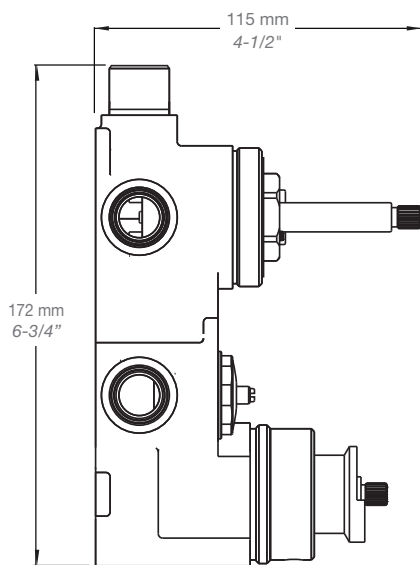

Inclus / Included

RVA-9530-00-B