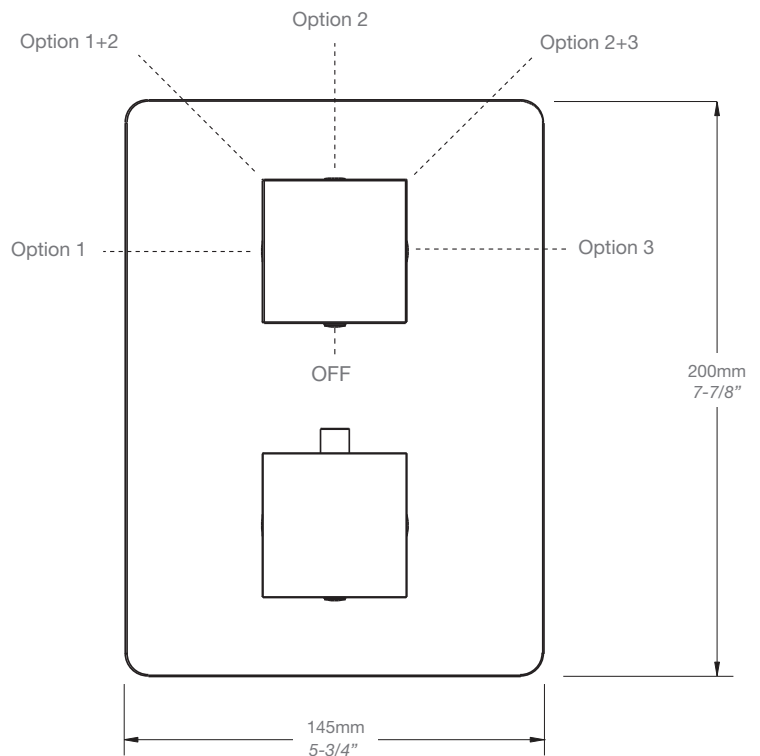

T95-9530-00-xx