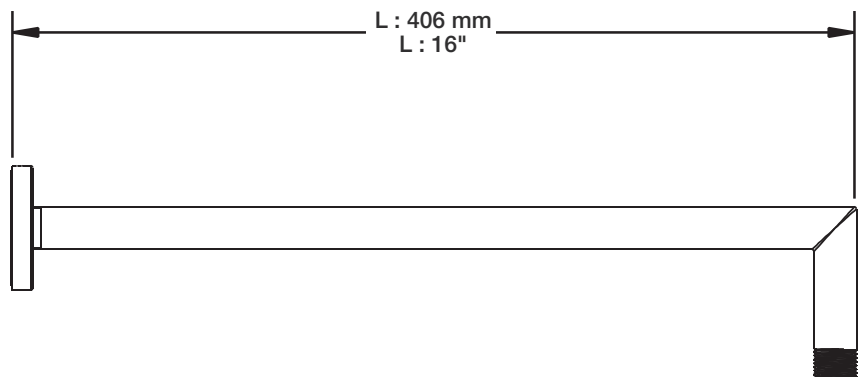

BARiL

Fiche Technique / Spec Sheet

DGL-3070-53-xx

STYLE × FONCTION

Description

- Douche à glissière moderne 3 jets
- Mécanisme 3 jets : pluie, brume et mélange des deux
- 3-spray modern sliding shower bar
- 3-spray mechanism: rain, mist and mix of the two