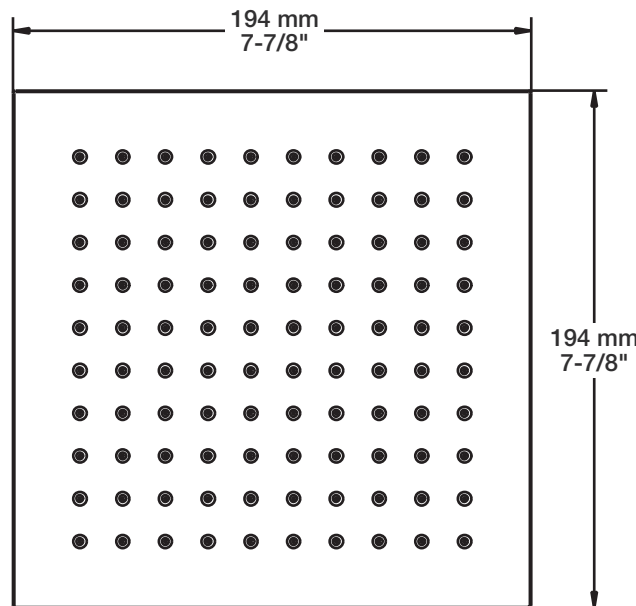

BARiL

Fiche Technique / Spec Sheet

TET-0811-02-xx

STYLE × FONCTION

Description

- Tête de douche carrée 8" anti-calcaire en laiton
- Brass square 8" anti-limestone shower head

Finis disponibles / Available finishes

- CC: Chrome / *Chrome*
- NN: Nickel / *Nickel*
- KK: Noir mat / *Matte black*
- **: Fini spécial / *Special finish*
- GG: Or / *Gold*

Débit / Flow rate (pour option écologiques / for eco friendly options)

TET-0811-02-xx	TET-0811-02-xx-175	TET-0811-02-xx-150
- 7,6 l/min - 60 psi - 2.0 gpm - 60 psi	- 6,6 l/min - 60 psi - 1.75 gpm - 60 psi	- 5,7 l/min - 60 psi - 1.5 gpm - 60 psi