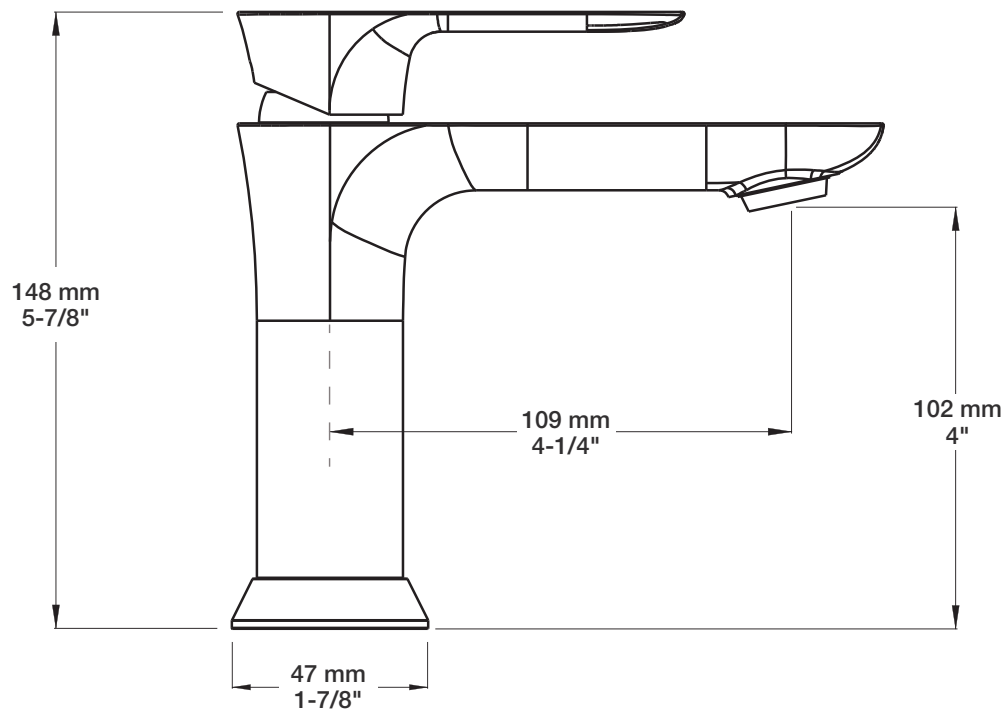

BARiL

Fiche Technique / Spec Sheet

B45-1005-1PL-xx

STYLE × FONCTION

Description

- Robinet de lavabo monotrou, renvoi inclus
- Aérateur orientable
- *Single hole lavatory faucet, drain included*
- *Adjustable aerator*

Cartouche / Cartridge

- CAR-1025-08

Finis disponibles / Available finishes

- CC: Chrome / *Chrome*
- NN: Nickel brosse / *Brushed Nickel*
- KK: Noir mat / *Matte Black*
- **: Fini spécial / *Special finish*
- GG: Or / *Gold*

Débit / Flow rate (pour option écologiques / for eco friendly options)

B45-1005-1PL-xx	B45-1005-1PL-xx-120	B45-1005-1PL-xx-100	B45-1005-1PL-xx-050
- 5,7 l/min - 60 psi - 1.5 gpm - 60 psi	- 4,5 l/min - 60 psi - 1.2 gpm - 60 psi	- 3,7 l/min - 60 psi - 1.0 gpm - 60 psi	- 1,9 l/min - 60 psi - 0.5 gpm - 60 psi