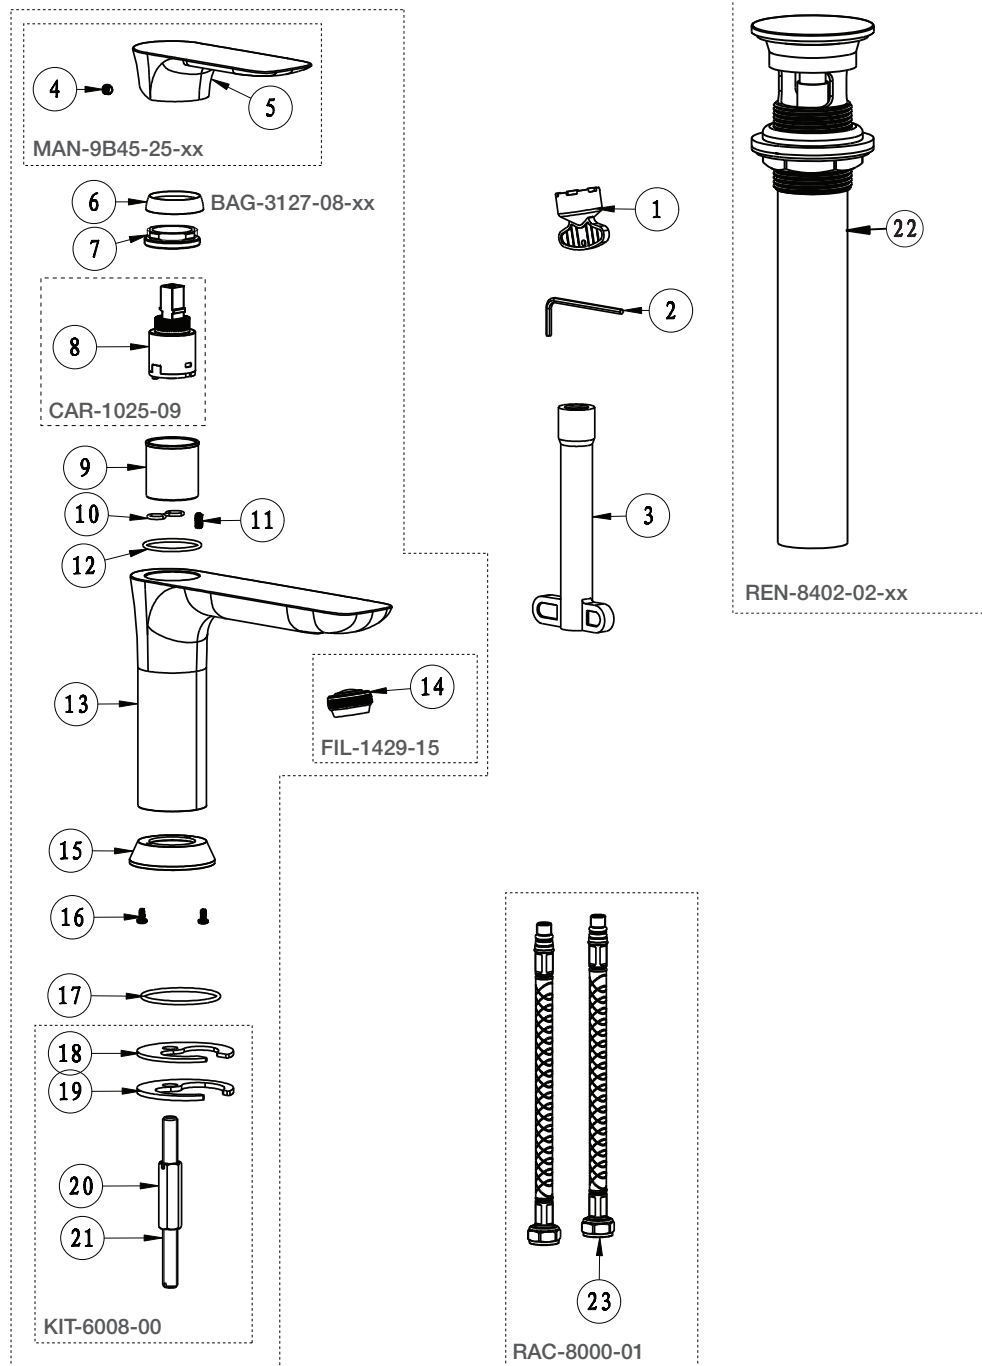

# BARiL

STYLE × FONCTION

Vue Explosée / Exploded View

## B45-1010-1PL-xx

Date: 2017-19-29

Version: A4

Cartouche / Cartridge: CAR-1025-09

CE DOCUMENT CONTIENT DES INFORMATIONS CONFIDENTIELLES ET DE PROPRIÉTÉ INTELLECTUELLE. IL NE PEUT ÊTRE REPRODUIT, DIVULGUÉ À DES TIERS OU UTILISÉ SANS AUTORISATION ÉCRITE PRÉALABLE.  
THIS DOCUMENT CONTAINS CONFIDENTIAL AND PROPRIETARY INFORMATION. IT MAY NOT BE REPRODUCED, DISCLOSED TO OTHERS OR USED WITHOUT PRIOR WRITTEN PERMISSION