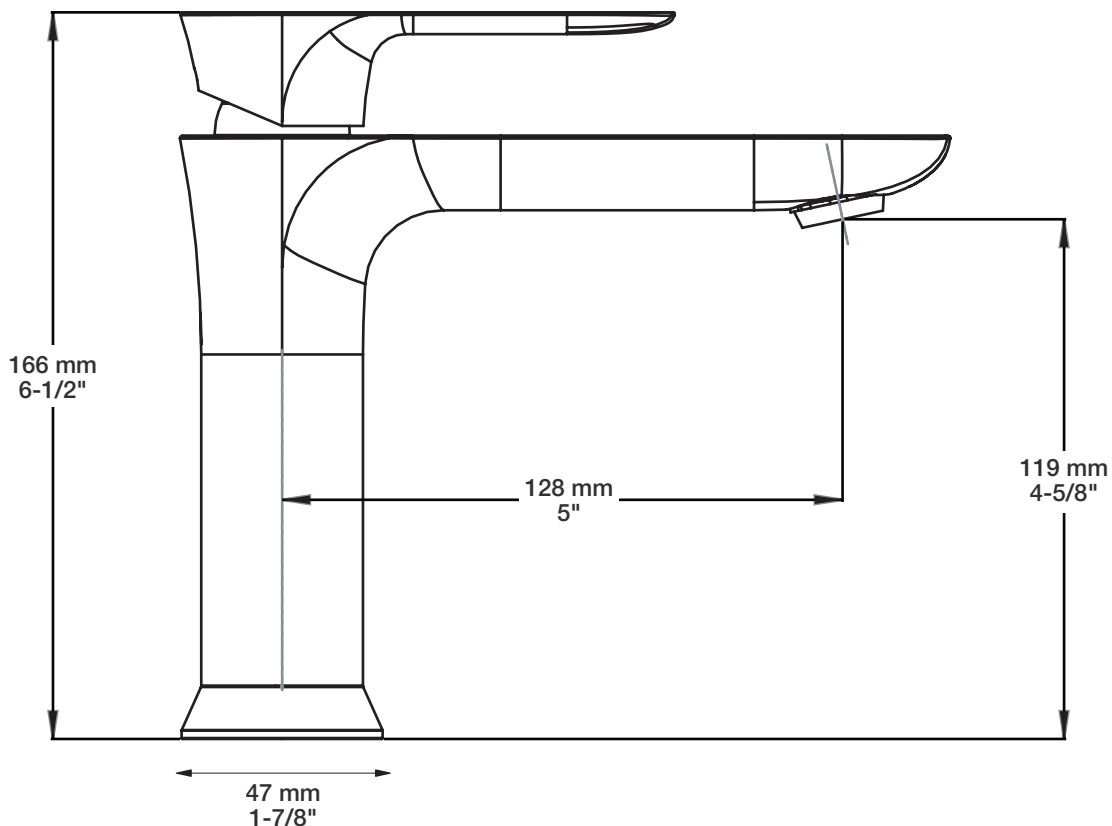

BARiL

Fiche Technique / Spec Sheet

B45-1010-1PL-xx

STYLE × FONCTION

Description

- Robinet de lavabo monotrou, renvoi inclus
- Aérateur orientable
- *Single hole lavatory faucet, drain included*
- *Adjustable aerator*

Cartouche / Cartridge

- CAR-1025-09

Finis disponibles / Available finishes

- CC: Chrome / *Chrome*
- NN: Nickel brossé / *Brushed Nickel*
- KK: Noir mat / *Matte Black*
- **: Fini spécial / *Special finish*
- GG: Or / *Gold*

Débit / Flow rate (pour option écologiques / for eco friendly options)

B45-1010-1PL-xx	B45-1010-1PL-xx-120	B45-1010-1PL-xx-100	B45-1010-1PL-xx-050
- 5,7 l/min - 60 psi - 1.5 gpm - 60 psi	- 4,5 l/min - 60 psi - 1.2 gpm - 60 psi	- 3,7 l/min - 60 psi - 1.0 gpm - 60 psi	- 1,9 l/min - 60 psi - 0.5 gpm - 60 psi