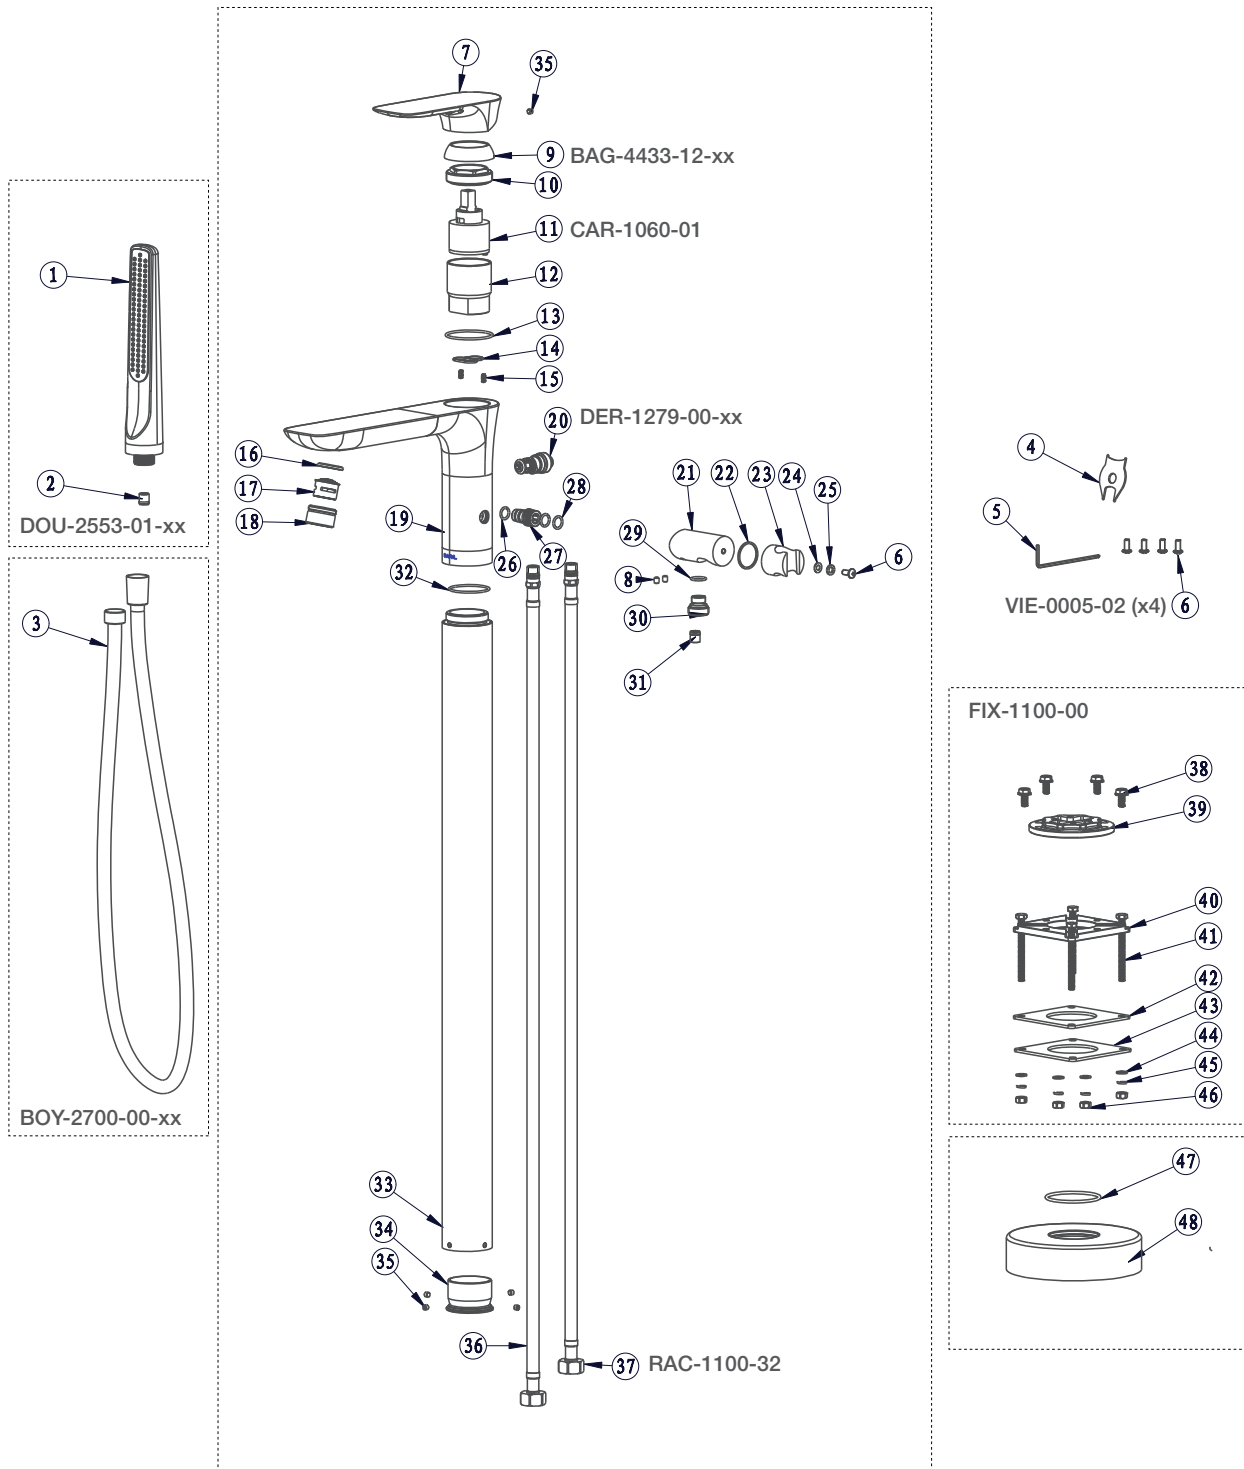

BARiL

STYLE × FONCTION

Vue Explosée / Exploded View

B45-1100-00-xx

Date: 2019-02-20

Version: A11

Cartouche / Cartridge: CAR-1060-01

CE DOCUMENT CONTIENT DES INFORMATIONS CONFIDENTIELLES ET DE PROPRIÉTÉ INTELLECTUELLE. IL NE PEUT ÊTRE REPRODUIT, DIVULGUÉ À DES TIERS OU UTILISÉ SANS AUTORISATION ÉCRITE PRÉALABLE.
THIS DOCUMENT CONTAINS CONFIDENTIAL AND PROPRIETARY INFORMATION. IT MAY NOT BE REPRODUCED, DISCLOSED TO OTHERS OR USED WITHOUT PRIOR WRITTEN PERMISSION