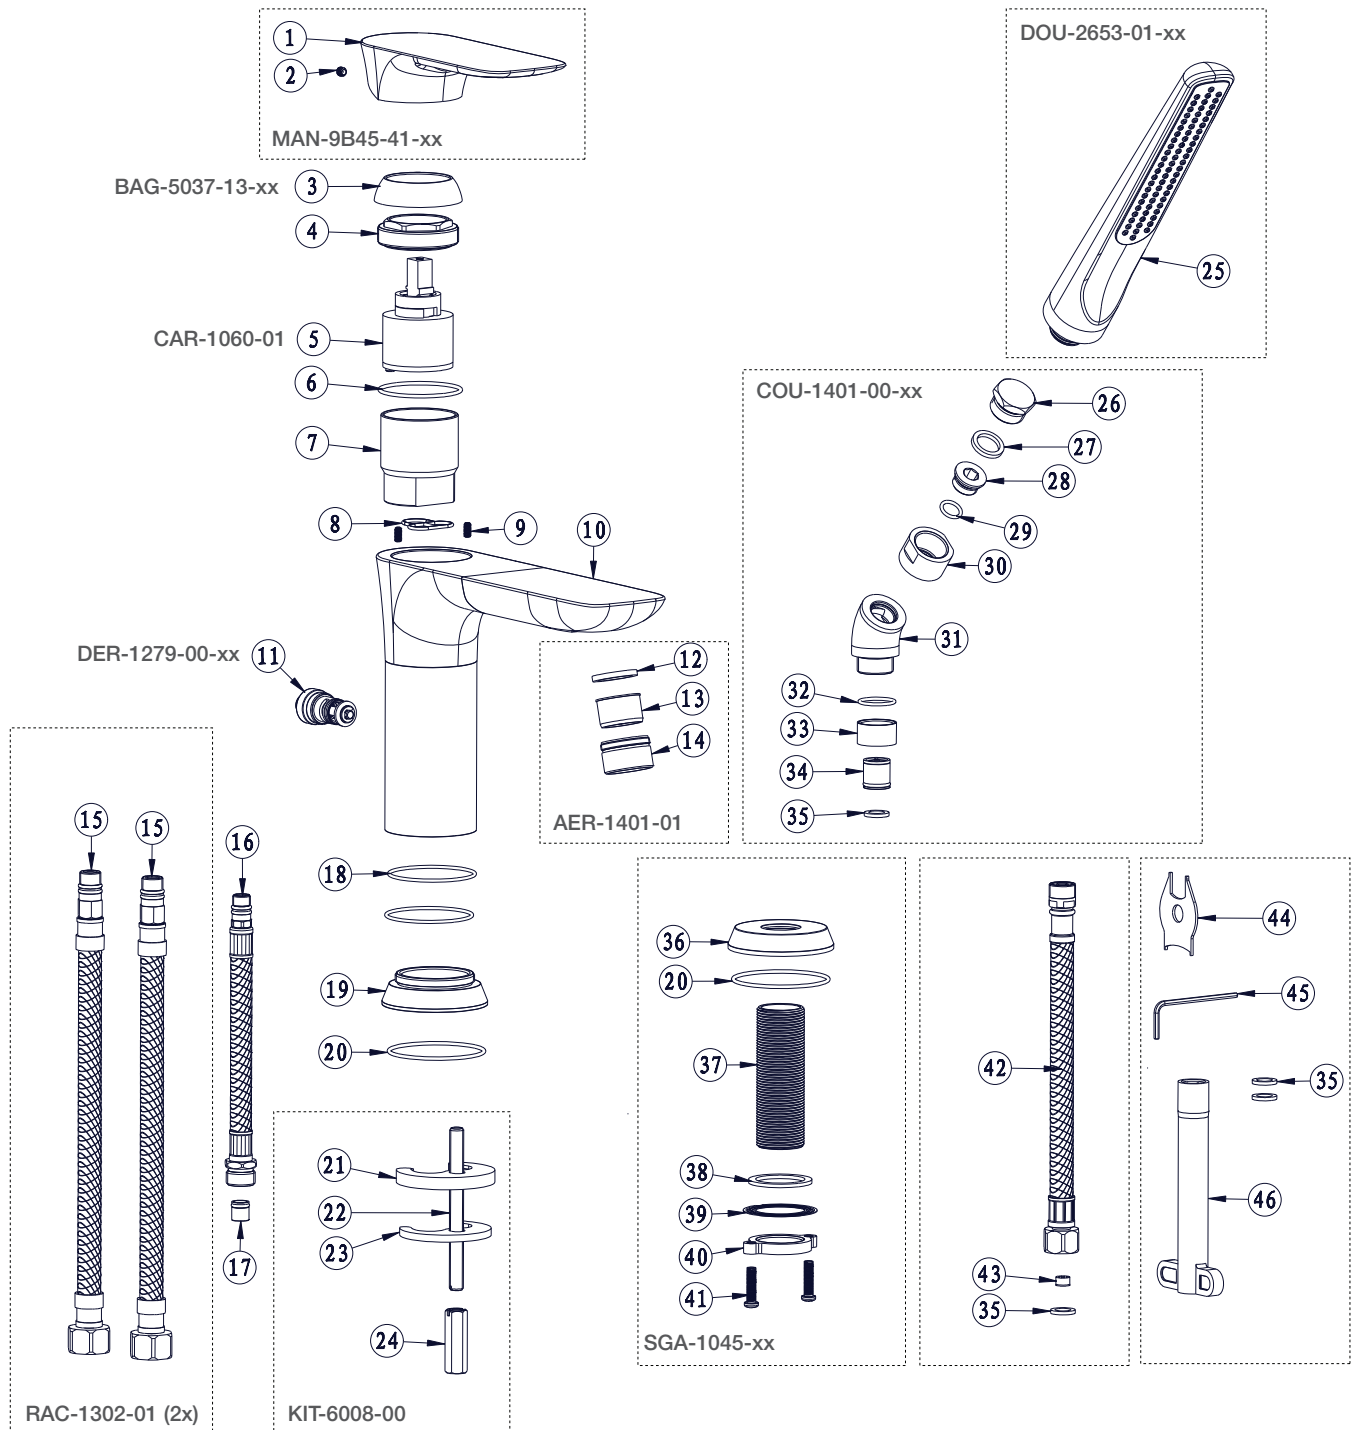

BARiL

STYLE × FONCTION

Vue Explosée / Exploded View

B45-1269-00-xx

Date: 2019-02-20

Version: A5

Cartouche / Cartridge: CAR-1060-01

CE DOCUMENT CONTIENT DES INFORMATIONS CONFIDENTIELLES ET DE PROPRIÉTÉ INTELLECTUELLE. IL NE PEUT ÊTRE REPRODUIT, DIVULGUÉ À DES TIERS OU UTILISÉ SANS AUTHORIZATION ÉCRITE PRÉALABLE.
THIS DOCUMENT CONTAINS CONFIDENTIAL AND PROPRIETARY INFORMATION. IT MAY NOT BE REPRODUCED, DISCLOSED TO OTHERS OR USED WITHOUT PRIOR WRITTEN PERMISSION