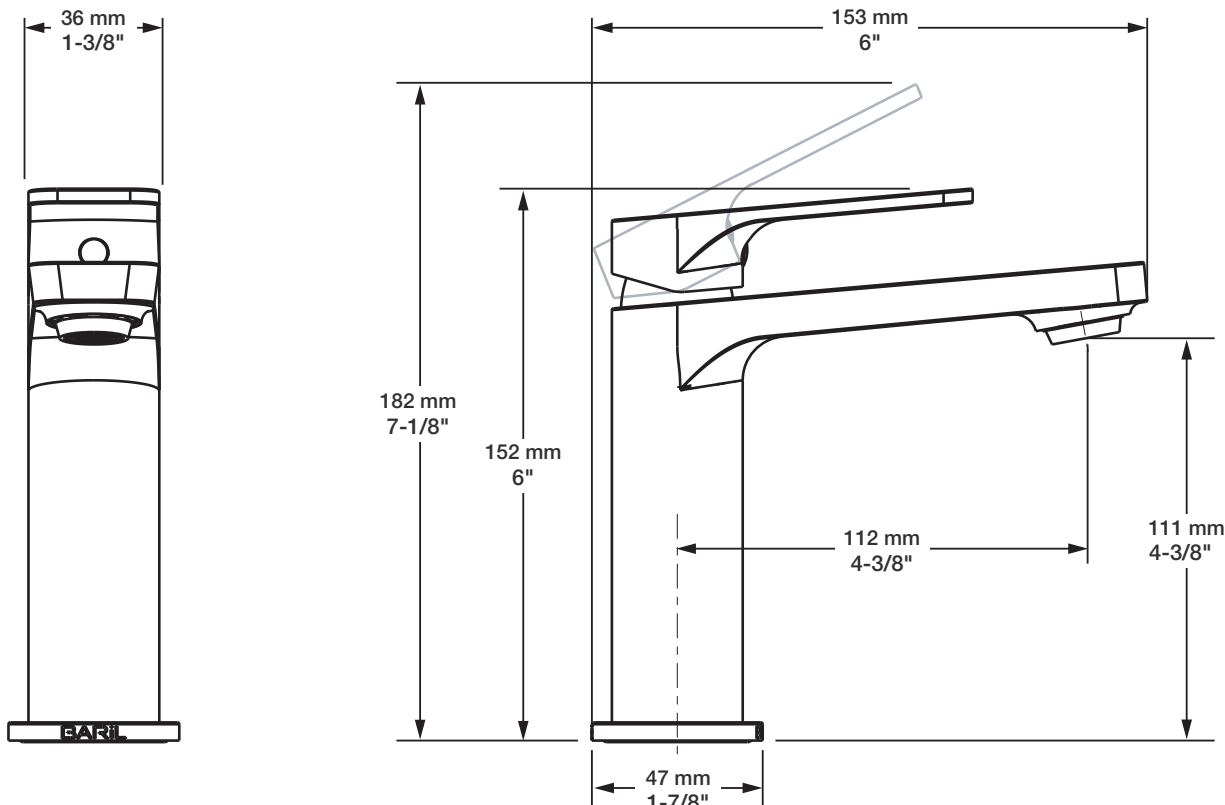

BARIL

Fiche Technique / Spec Sheet

B04-1005-1PL-xx

STYLE × FONCTION

Description

- Robinet de lavabo monotrou, renvoi inclus
- Aérateur orientable
- *Single hole lavatory faucet, drain included*
- *Adjustable aerator*

Débit / Flow rate (pour option écologiques / for eco friendly options)

B04-1005-1PL-xx	B04-1005-1PL-xx-120	B04-1005-1PL-xx-100	B04-1005-1PL-xx-050
- 5,7 l/min - 60 psi - 1.5 gpm - 60 psi	- 4,5 l/min - 60 psi - 1.2 gpm - 60 psi	- 3,7 l/min - 60 psi - 1.0 gpm - 60 psi	- 1,9 l/min - 60 psi - 0.5 gpm - 60 psi

BARiL

Fiche Technique / Spec Sheet

REN-8422-02-xx

STYLE × FONCTION

Description

- Renvoi de lavabo en laiton de type bouton-poussoir avec trop plein
- Pour lavabo avec renvoi (po plug)
- *Push-button lavatory brass pop-up drain with overflow*
- *Adaptable for lavatory with overflow (po plug)*