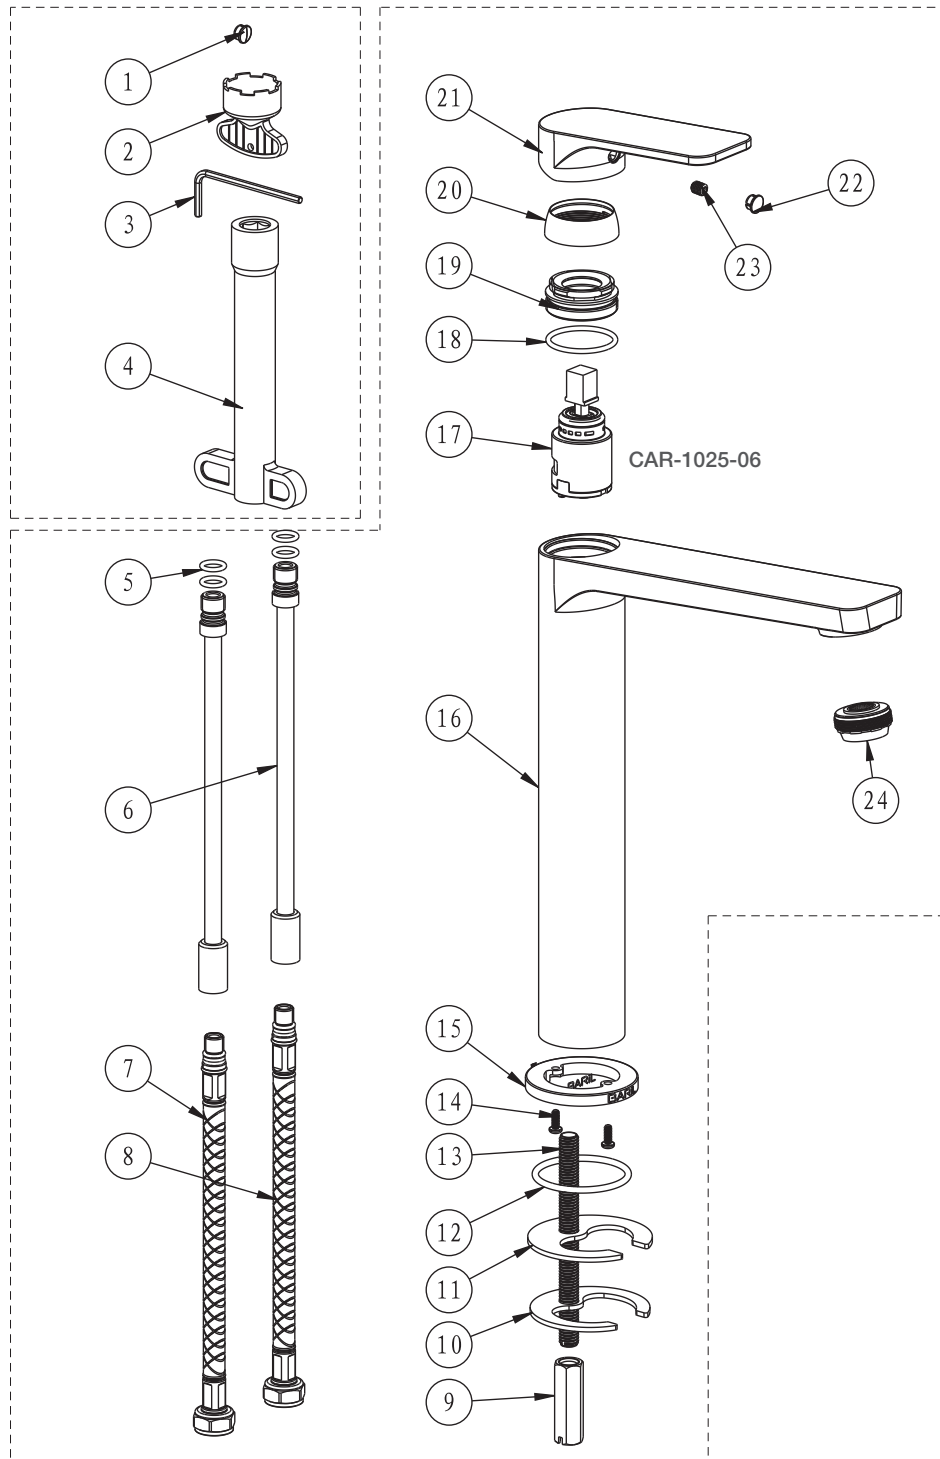

BARiL

STYLE × FONCTION

Vue Explosée / Exploded View

B04-1020-00L-xx

Date: 2020-08-14

Version: A2

Cartouche / Cartridge: CAR-1025-06

CE DOCUMENT CONTIENT DES INFORMATIONS CONFIDENTIELLES ET DE PROPRIÉTÉ INTELLECTUELLE. IL NE PEUT ÊTRE REPRODUIT, DIVULGUÉ À DES TIERS OU UTILISÉ SANS AUTORISATION ÉCRITE PRÉALABLE.
THIS DOCUMENT CONTAINS CONFIDENTIAL AND PROPRIETARY INFORMATION. IT MAY NOT BE REPRODUCED, DISCLOSED TO OTHERS OR USED WITHOUT PRIOR WRITTEN PERMISSION