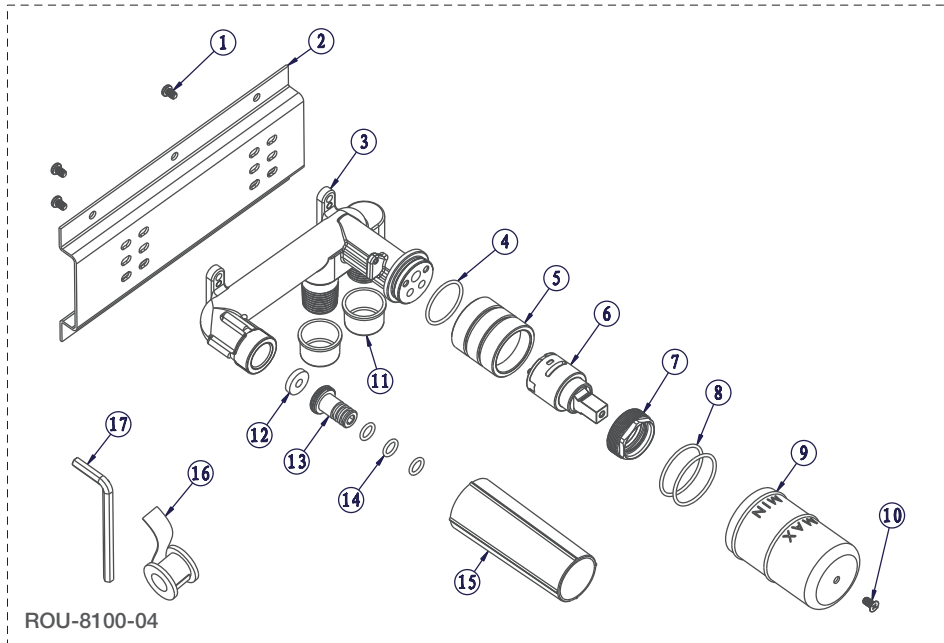

BARiL

STYLE × FONCTION

Vue Explosée / Exploded View

B04-8100-00L-xx

Date: 2020-08-14

Version: A1

Cartouche / Cartridge: CAR-1025-09-KHF

CE DOCUMENT CONTIENT DES INFORMATIONS CONFIDENTIELLES ET DE PROPRIÉTÉ INTELLECTUELLE. IL NE PEUT ÊTRE REPRODUIT, DIVULGUÉ À DES TIERS OU UTILISÉ SANS AUTORISATION ÉCRITE PRÉALABLE.
THIS DOCUMENT CONTAINS CONFIDENTIAL AND PROPRIETARY INFORMATION. IT MAY NOT BE REPRODUCED, DISCLOSED TO OTHERS OR USED WITHOUT PRIOR WRITTEN PERMISSION