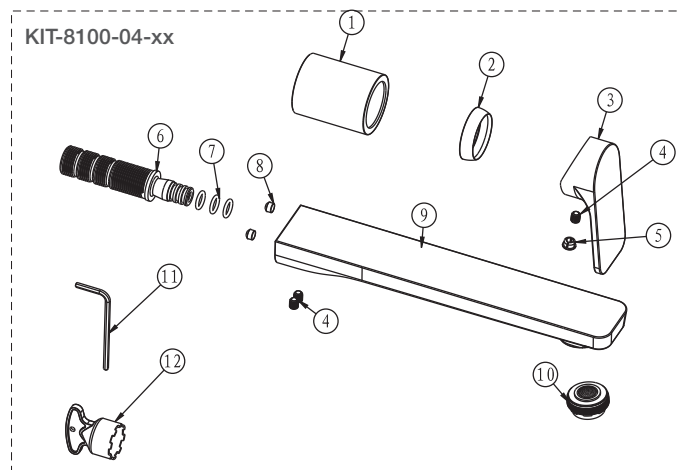

BARiL

STYLE × FONCTION

Vue Explosée / Exploded View

B04-8100-00L-xx

Date: 2020-08-14

Version: A1

Cartouche / Cartridge: CAR-1025-09-KHF

CE DOCUMENT CONTIENT DES INFORMATIONS CONFIDENTIELLES ET DE PROPRIÉTÉ INTELLECTUELLE. IL NE PEUT ÊTRE REPRODUIT, DIVULGUÉ À DES TIERS OU UTILISÉ SANS AUTORISATION ÉCRITE PRÉALABLE.
THIS DOCUMENT CONTAINS CONFIDENTIAL AND PROPRIETARY INFORMATION. IT MAY NOT BE REPRODUCED, DISCLOSED TO OTHERS OR USED WITHOUT PRIOR WRITTEN PERMISSION