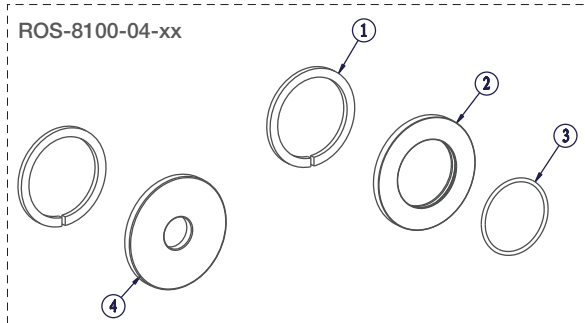

BARiL

STYLE × FONCTION

Vue Explosée / Exploded View

B04-8100-00L-xx

Date: 2020-08-14

Version: A1

Cartouche / Cartridge: CAR-1025-09-KHF

CE DOCUMENT CONTIENT DES INFORMATIONS CONFIDENTIELLES ET DE PROPRIÉTÉ INTELLECTUELLE. IL NE PEUT ÊTRE REPRODUIT, DIVULGUÉ À DES TIERS OU UTILISÉ SANS AUTORISATION ÉCRITE PRÉALABLE.
THIS DOCUMENT CONTAINS CONFIDENTIAL AND PROPRIETARY INFORMATION. IT MAY NOT BE REPRODUCED, DISCLOSED TO OTHERS OR USED WITHOUT PRIOR WRITTEN PERMISSION