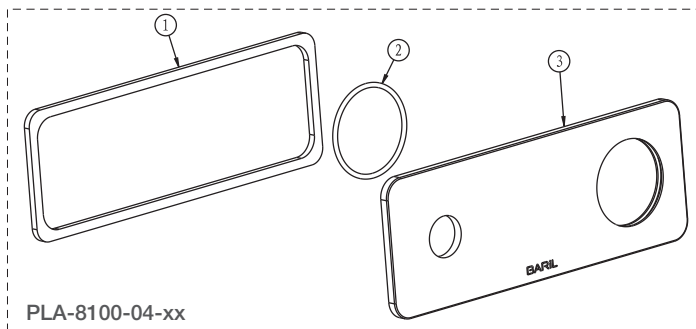

BARiL

STYLE × FONCTION

Vue Explosée / Exploded View

B04-8120-00L-xx

Date: 2020-08-04

Version: A1

Cartouche / Cartridge: CAR-1025-09-KHF

CE DOCUMENT CONTIENT DES INFORMATIONS CONFIDENTIELLES ET DE PROPRIÉTÉ INTELLECTUELLE. IL NE PEUT ÊTRE REPRODUIT, DIVULGUÉ À DES TIERS OU UTILISÉ SANS AUTORISATION ÉCRITE PRÉALABLE.
THIS DOCUMENT CONTAINS CONFIDENTIAL AND PROPRIETARY INFORMATION. IT MAY NOT BE REPRODUCED, DISCLOSED TO OTHERS OR USED WITHOUT PRIOR WRITTEN PERMISSION