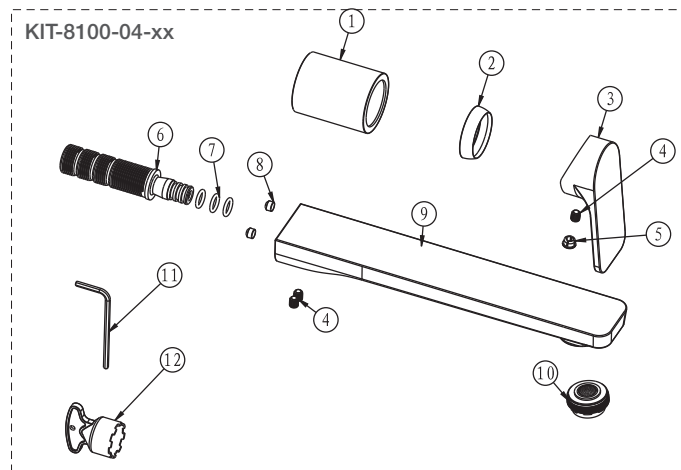

BARiL

STYLE × FONCTION

Vue Explosée / Exploded View

B04-8120-00L-xx

Date: 2020-08-04

Version: A1

Cartouche / Cartridge: CAR-1025-09-KHF

CE DOCUMENT CONTIENT DES INFORMATIONS CONFIDENTIELLES ET DE PROPRIÉTÉ INTELLECTUELLE. IL NE PEUT ÊTRE REPRODUIT, DIVULGUÉ À DES TIERS OU UTILISÉ SANS AUTORISATION ÉCRITE PRÉALABLE.
THIS DOCUMENT CONTAINS CONFIDENTIAL AND PROPRIETARY INFORMATION. IT MAY NOT BE REPRODUCED, DISCLOSED TO OTHERS OR USED WITHOUT PRIOR WRITTEN PERMISSION