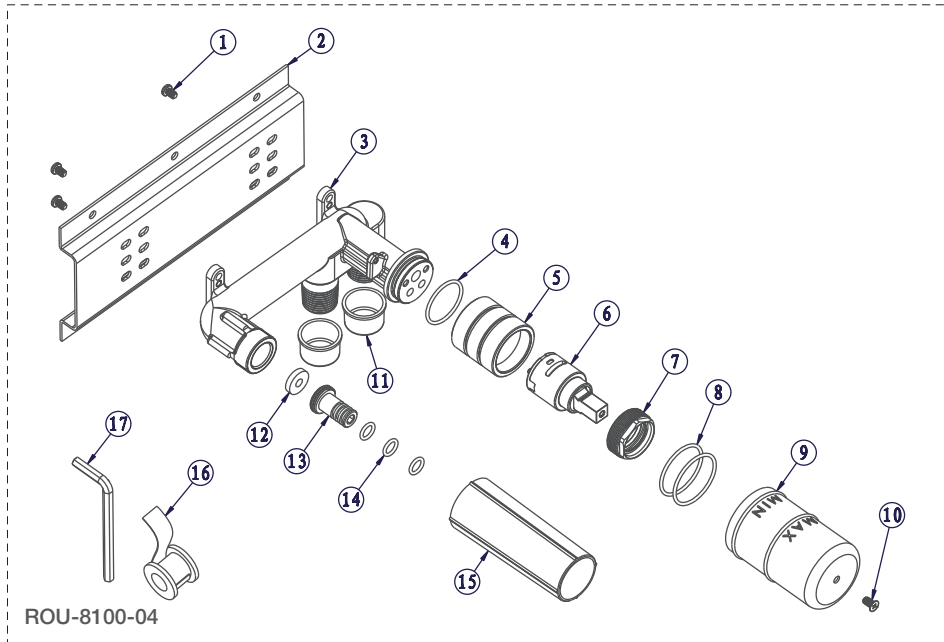

BARiL

STYLE × FONCTION

Vue Explosée / Exploded View

B04-8120-00L-xx

Date: 2020-08-04

Version: A1

Cartouche / Cartridge: CAR-1025-09-KHF

CE DOCUMENT CONTIENT DES INFORMATIONS CONFIDENTIELLES ET DE PROPRIÉTÉ INTELLECTUELLE. IL NE PEUT ÊTRE REPRODUIT, DIVULGUÉ À DES TIERS OU UTILISÉ SANS AUTORISATION ÉCRITE PRÉALABLE.
THIS DOCUMENT CONTAINS CONFIDENTIAL AND PROPRIETARY INFORMATION. IT MAY NOT BE REPRODUCED, DISCLOSED TO OTHERS OR USED WITHOUT PRIOR WRITTEN PERMISSION