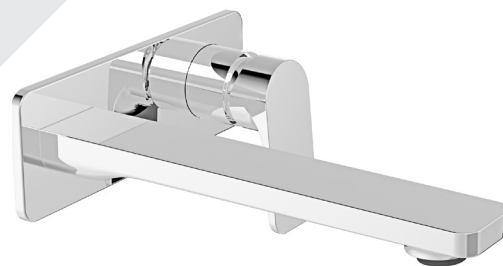

STYLE × FONCTION

Description

- Robinet de lavabo mural avec plaque, renvoi non inclus
- Aérateur orientable
- *Wall-mounted lavatory faucet with plate, drain not included*
- *Adjustable aerator*

Cartouche / Cartridge

- CAR-1025-09

Finis disponibles / Available finishes

- CC: Chrome / *Chrome*
- NN: Nickel brossé / *Brushed Nickel*
- KK: Noir mat / *Matte Black*
- KM: Noir titane / *Black titanium*
- **: Fini spécial / *Special finish*
- GG: Or / *Gold*