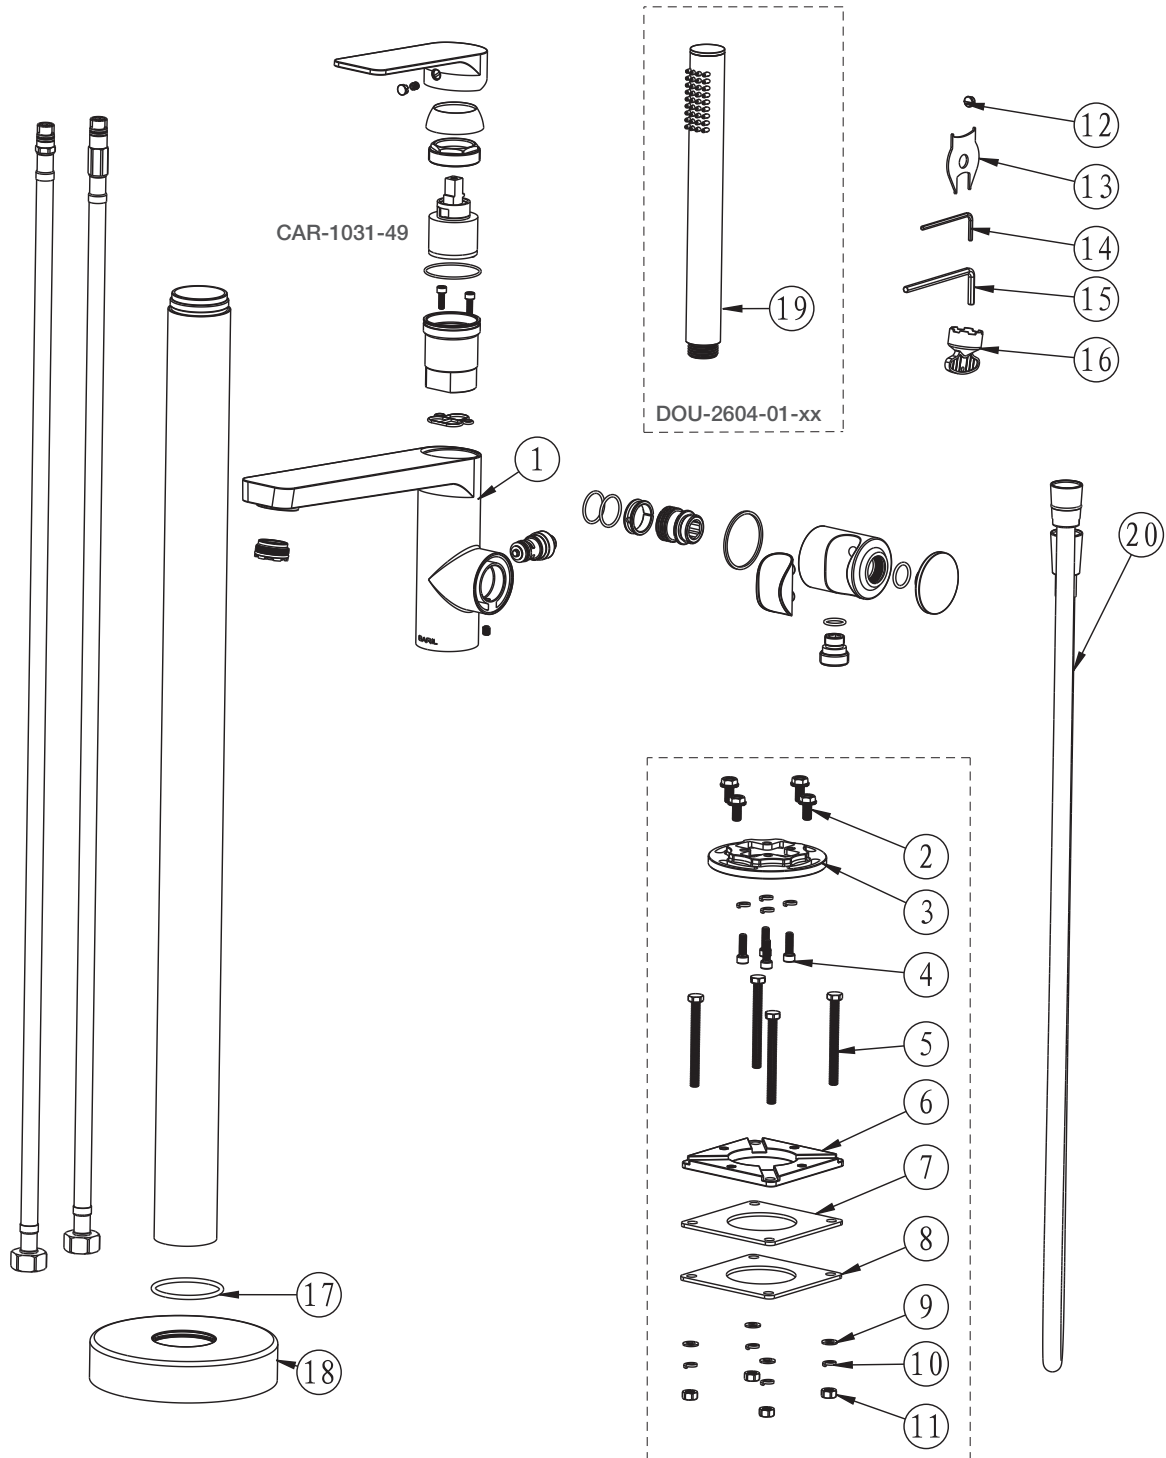

BARiL

STYLE × FONCTION

Vue Explosée / Exploded View

B04-1100-00-xx

Date: 2020-08-14

Version: A3

Cartouche / Cartridge: CAR-1031-49

CE DOCUMENT CONTIENT DES INFORMATIONS CONFIDENTIELLES ET DE PROPRIÉTÉ INTELLECTUELLE. IL NE PEUT ÊTRE REPRODUIT, DIVULGUÉ À DES TIERS OU UTILISÉ SANS AUTORISATION ÉCRITE PRÉALABLE.
THIS DOCUMENT CONTAINS CONFIDENTIAL AND PROPRIETARY INFORMATION. IT MAY NOT BE REPRODUCED, DISCLOSED TO OTHERS OR USED WITHOUT PRIOR WRITTEN PERMISSION