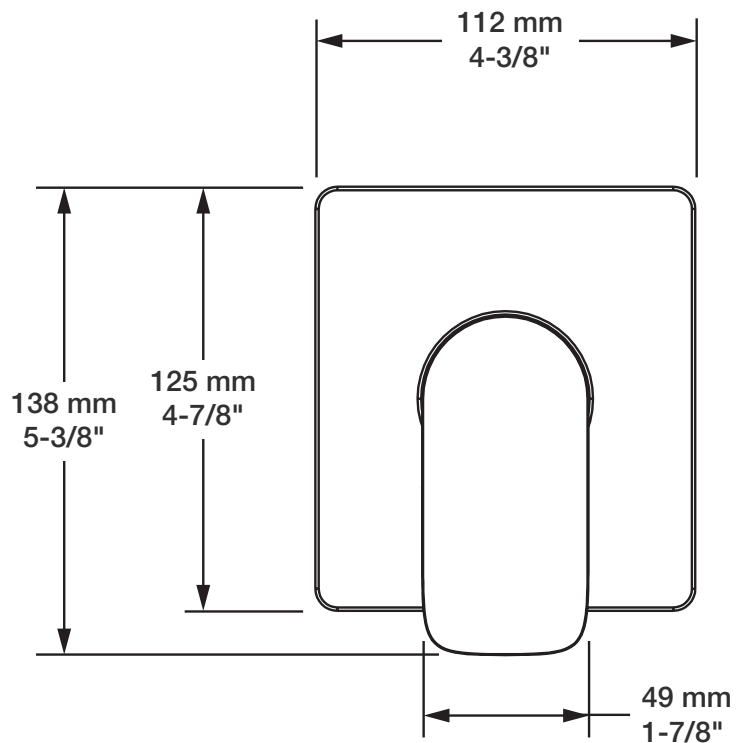

B04-9100-00-xx

STYLE × FONCTION

Description

- Valve de douche pression équilibrée
- Valve à contrôle de débit
- *Pressure balanced shower control valve*
- *Volume control valve*

Débit / Flow rate

- 23 l/min - 60 psi
- 6 gpm - 60 psi

Inclus / Included

RVA-9020-00-B

T04-9100-00-xx

BARiL

Fiche Technique / Spec Sheet

DGL-2584-53-xx

STYLE × FONCTION

Description