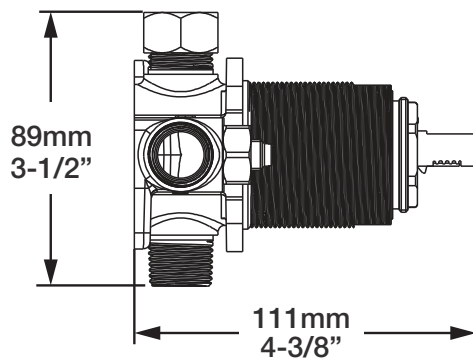

Inclus / Included

RVA-9020-00-B