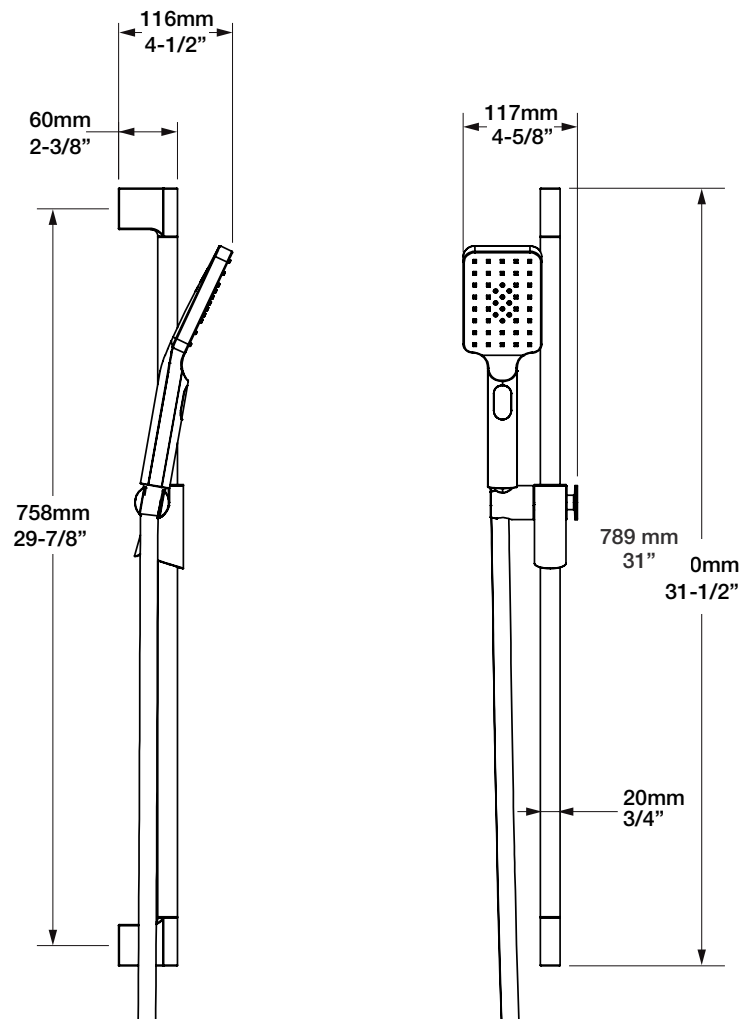

B04-9100-00-xx

STYLE × FONCTION

Description

- Valve de douche pression équilibrée
- Valve à contrôle de débit
- *Pressure balanced shower control valve*
- *Volume control valve*

Débit / Flow rate

- 23 l/min - 60 psi
- 6 gpm - 60 psi

Inclus / Included

RVA-9020-00-B

T04-9100-00-xx

BARiL

Fiche Technique / Spec Sheet

DGL-2584-53-xx

STYLE × FONCTION

Description

Débit / Flow rate (pour option écologiques / for eco friendly options)

DGL-2584-53-xx	DGL-2584-53-xx-175	DGL-2584-53-xx-150
- 7,6 l/min - 80 psi - 2.0 gpm - 80 psi	- 6,6 l/min - 80 psi - 1.75 gpm - 80 psi	- 5,7 l/min - 80 psi - 1.5 gpm - 80 psi