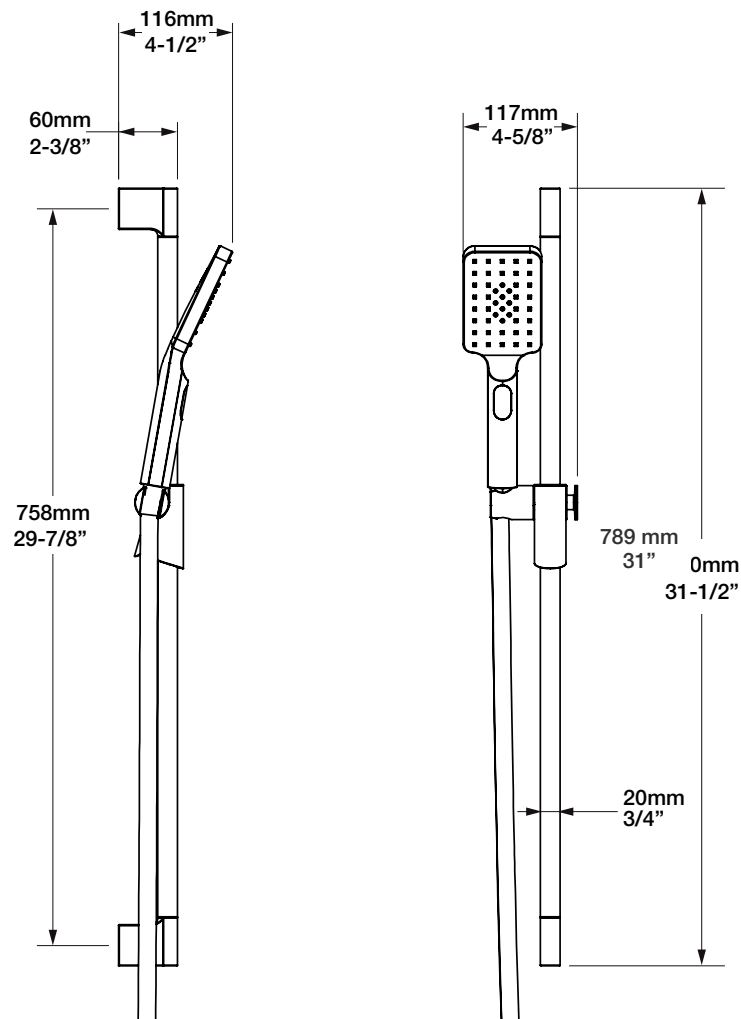

BARiL

Fiche Technique / Spec Sheet

B04-9100-00-xx

STYLE × FONCTION

Description

- Valve de douche pression équilibrée
- Valve à contrôle de débit
- *Pressure balanced shower control valve*
- *Volume control valve*

- Bec de bain 7" rond avec inverseur
- Installation "slip-on"
- Round 7" tub spout with diverter
- "Slip-on" installation

Finis disponibles / Available finishes

- CC: Chrome / *Chrome*
- NN: Nickel brossé / *Brushed Nickel*
- KK: Noir mat / *Matte Black*
- **: Fini spécial / *Special finish*
- GG: Or / *Gold*

Perçage pour l'installation
Hole size for installation

Min: Ø 20mm (3/4")
Max: Ø 35mm (1-3/8")

BARiL

Fiche Technique / Spec Sheet

DGL-2584-53-xx

STYLE × FONCTION

Description

- Douche à glissière Petite 3 jets
- *Petite 3-spray sliding shower bar*

Débit / Flow rate (pour option écologiques / for eco friendly options)

DGL-2584-53-xx	DGL-2584-53-xx-175	DGL-2584-53-xx-150
- 7,6 l/min - 80 psi - 2.0 gpm - 80 psi	- 6,6 l/min - 80 psi - 1.75 gpm - 80 psi	- 5,7 l/min - 80 psi - 1.5 gpm - 80 psi