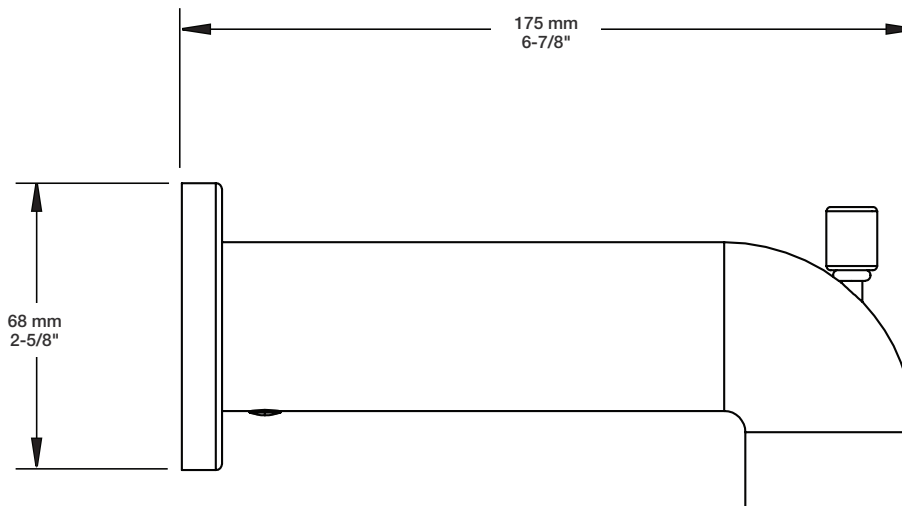

BARiL

Fiche Technique / Spec Sheet

B04-9100-00-xx

STYLE × FONCTION

Description

- Valve de douche pression équilibrée
- Valve à contrôle de débit
- *Pressure balanced shower control valve*
- *Volume control valve*

Perçage pour l'installation
Hole size for installation

Min: Ø 20mm (3/4")
Max: Ø 35mm (1-3/8")

BARiL

Fiche Technique / Spec Sheet

DGL-2584-53-xx

STYLE × FONCTION

Description

- Douche à glissière Petite 3 jets
- *Petite 3-spray sliding shower bar*