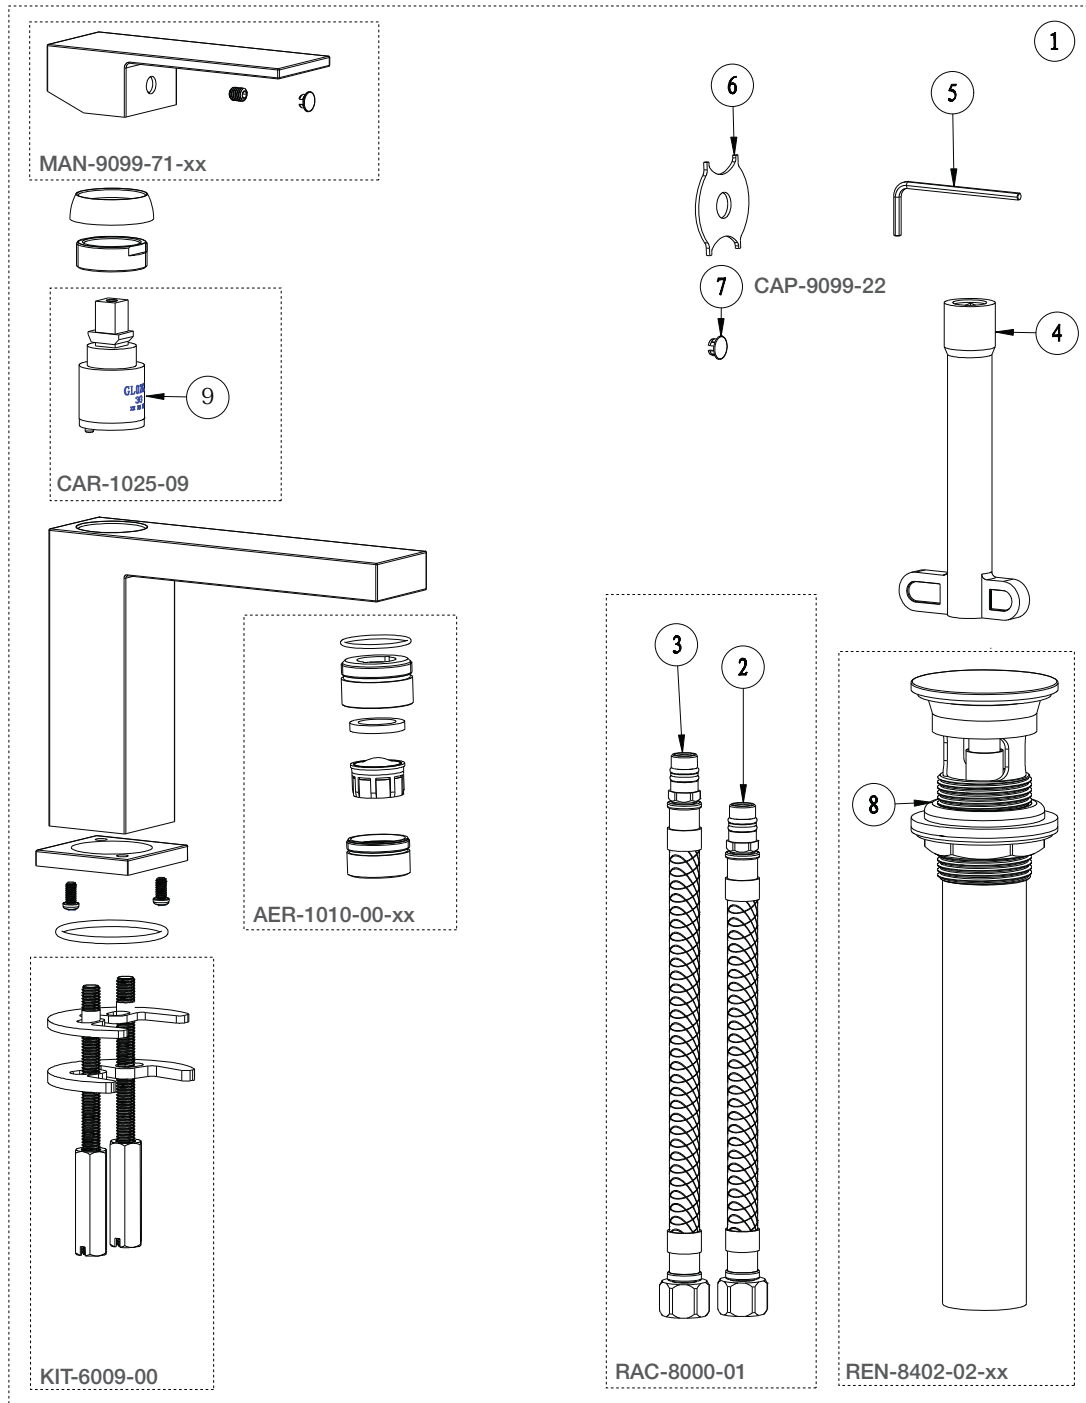

# BARiL

STYLE × FONCTION

Vue Explosée / Exploded View

## B05-1005-1PL-xx

Date: 2019-02-18

Version: A8

Cartouche / Cartridge: CAR-1025-09

CE DOCUMENT CONTIENT DES INFORMATIONS CONFIDENTIELLES ET DE PROPRIÉTÉ INTELLECTUELLE. IL NE PEUT ÊTRE REPRODUIT, DIVULGUÉ À DES TIERS OU UTILISÉ SANS AUTORISATION ÉCRITE PRÉALABLE.  
THIS DOCUMENT CONTAINS CONFIDENTIAL AND PROPRIETARY INFORMATION. IT MAY NOT BE REPRODUCED, DISCLOSED TO OTHERS OR USED WITHOUT PRIOR WRITTEN PERMISSION