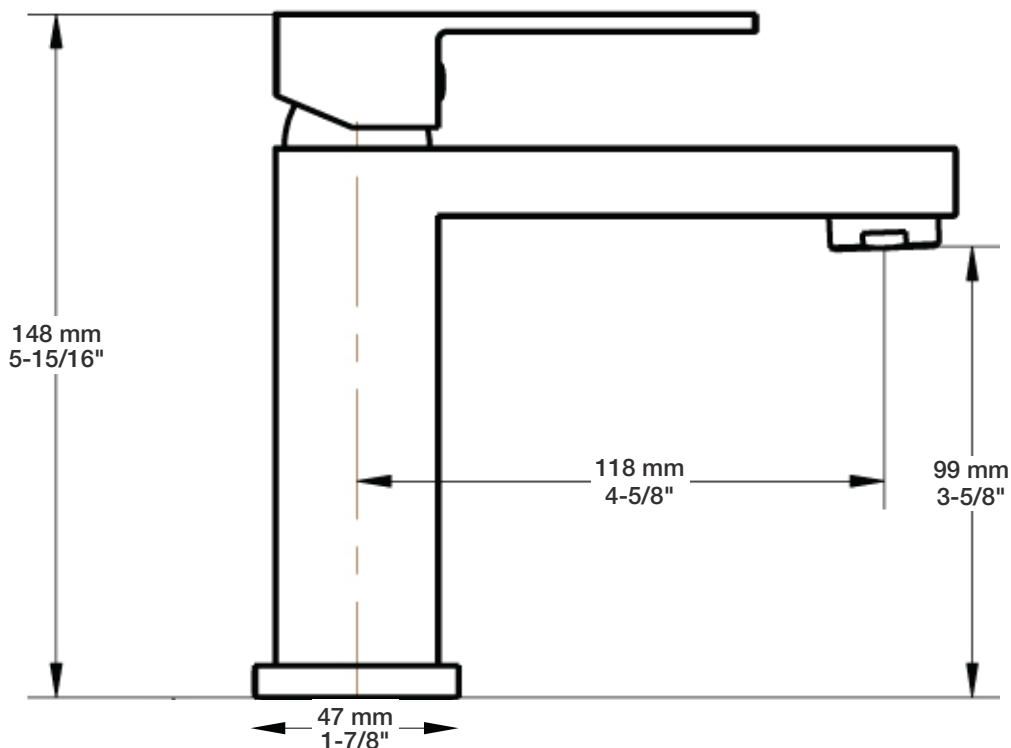

Débit / Flow rate (pour option écologiques / for eco friendly options)

B05-1005-1PL-xx	B05-1005-1PL-xx-120	B05-1005-1PL-xx-100	B05-1005-1PL-xx-050
- 5,7 l/min - 60 psi - 1.5 gpm - 60 psi	- 4,5 l/min - 60 psi - 1.2 gpm - 60 psi	- 3,7 l/min - 60 psi - 1.0 gpm - 60 psi	- 1,9 l/min - 60 psi - 0.5 gpm - 60 psi