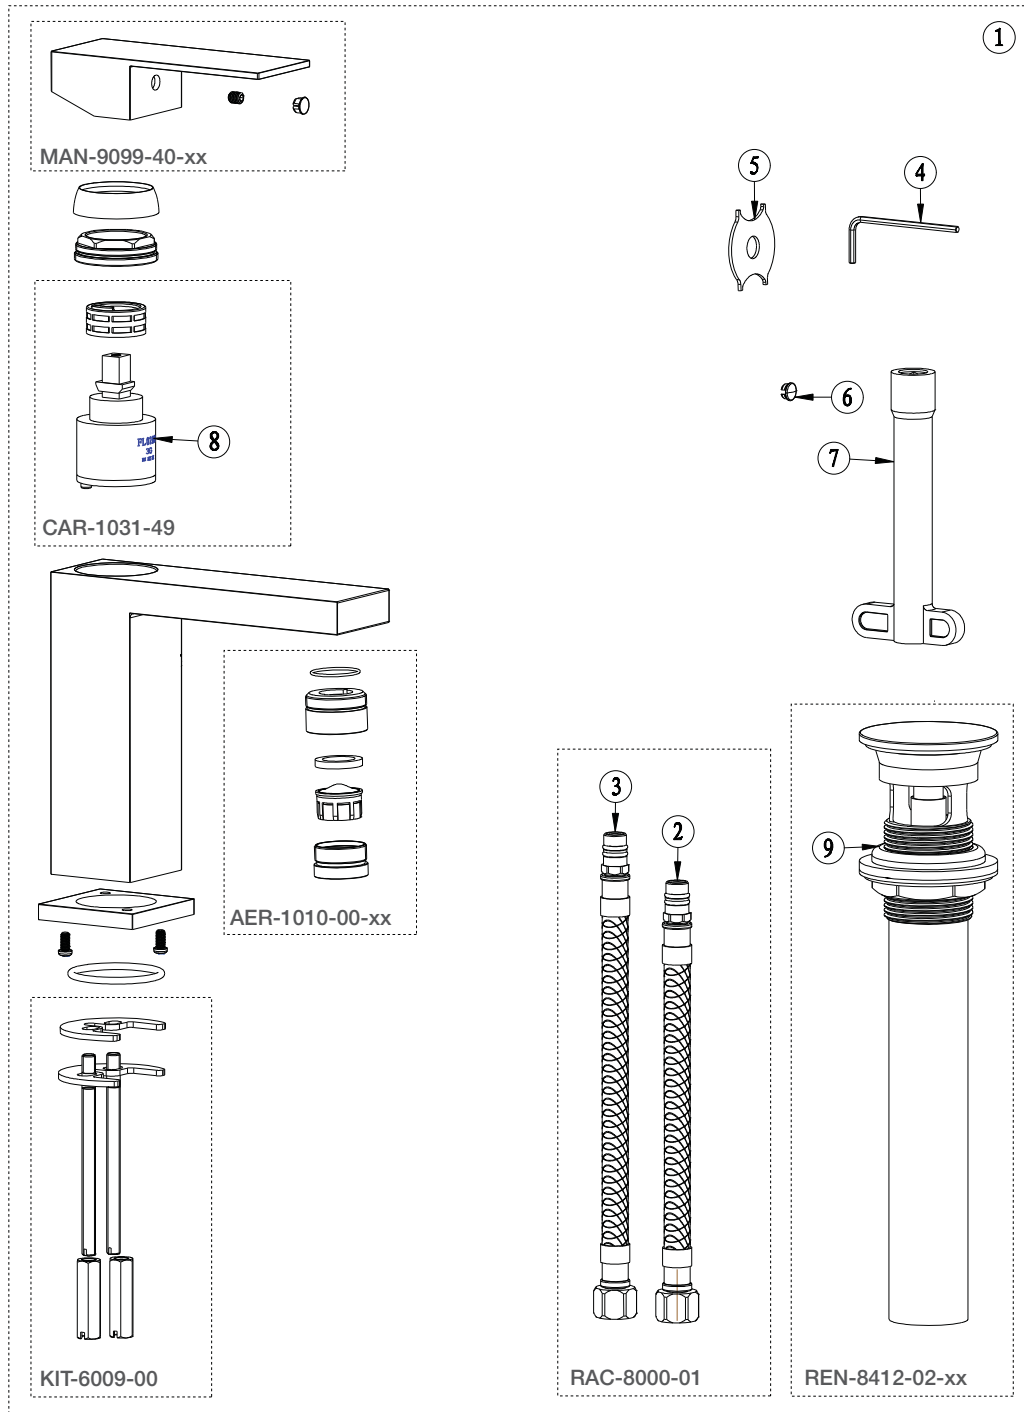

BARiL

STYLE × FONCTION

Vue Explosée / Exploded View

B05-1010-1PL-xx

Date: 2019-02-18

Version: A6

Cartouche / Cartridge: CAR-1031-49

CE DOCUMENT CONTIENT DES INFORMATIONS CONFIDENTIELLES ET DE PROPRIÉTÉ INTELLECTUELLE. IL NE PEUT ÊTRE REPRODUIT, DIVULGUÉ À DES TIERS OU UTILISÉ SANS AUTORISATION ÉCRITE PRÉALABLE.
THIS DOCUMENT CONTAINS CONFIDENTIAL AND PROPRIETARY INFORMATION. IT MAY NOT BE REPRODUCED, DISCLOSED TO OTHERS OR USED WITHOUT PRIOR WRITTEN PERMISSION