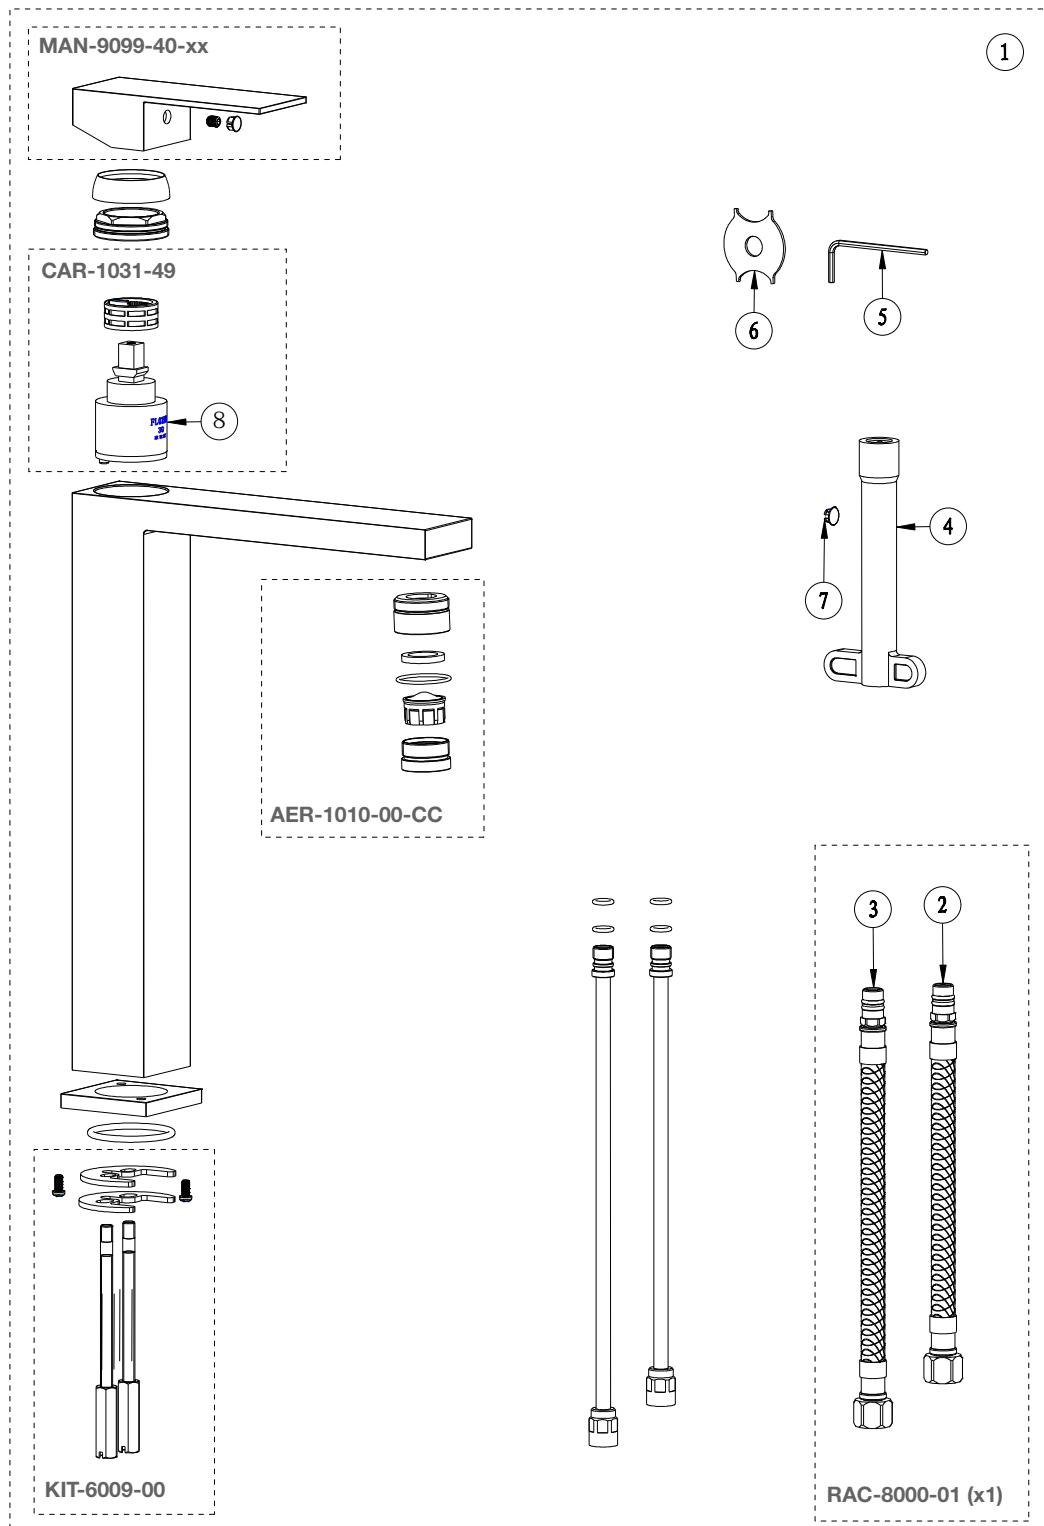

## Vue Explosée / Exploded View B05-1020-00L-xx

Date: 2016-09-09

Version: A07

Cartouche / Cartridge: CAR-1031-49

CE DOCUMENT CONTIENT DES INFORMATIONS CONFIDENTIELLES ET DE PROPRIÉTÉ INTELLECTUELLE. IL NE PEUT ÊTRE REPRODUIT, DIVULGUÉ À DES TIERS OU UTILISÉ SANS AUTORISATION ÉCRITE PRÉALABLE.  
THIS DOCUMENT CONTAINS CONFIDENTIAL AND PROPRIETARY INFORMATION. IT MAY NOT BE REPRODUCED, DISCLOSED TO OTHERS OR USED WITHOUT PRIOR WRITTEN PERMISSION.