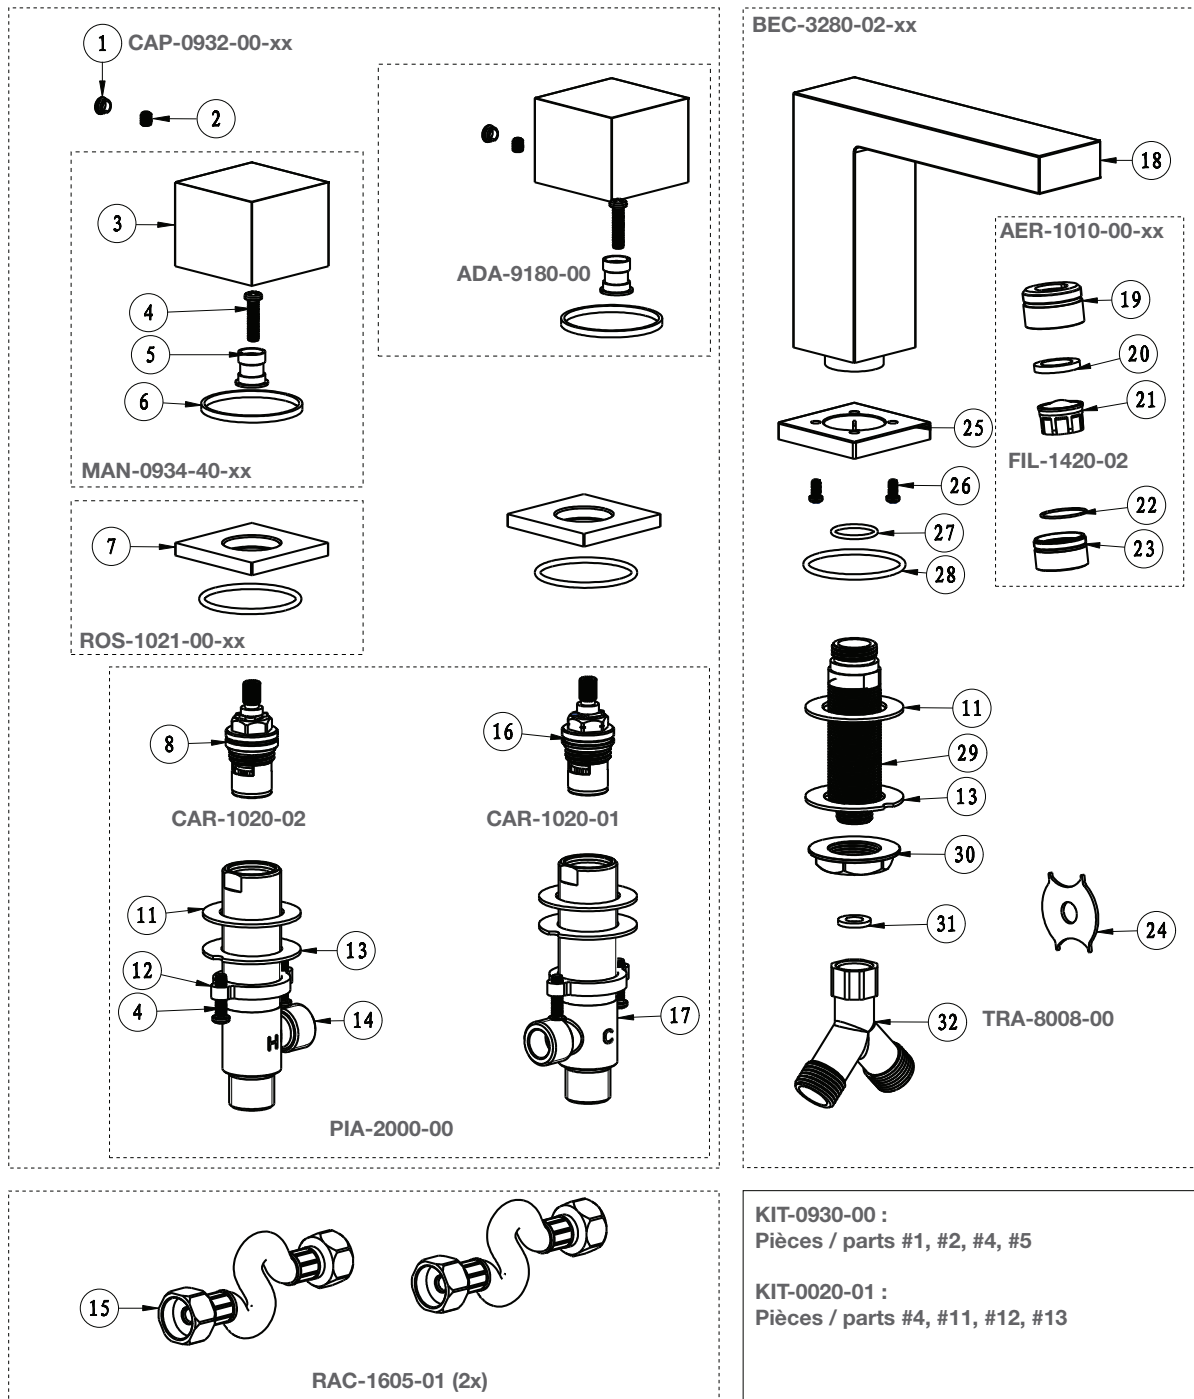

BARiL

Vue Explosée / Exploded View B05-8009-00L-xx

KIT-0930-00 :
Pièces / parts #1, #2, #4, #5

KIT-0020-01 :
Pièces / parts #4, #11, #12, #13

Date: 2017-01-12

Version: A0

Cartouche / Cartridge: CAR-1020-01, CAR-1020-02