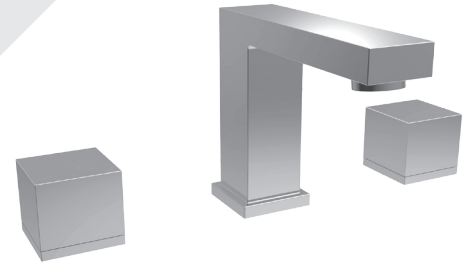

STYLE × FONCTION

Description

- Robinet de lavabo 8" c/c, renvoi inclus
- Aérateur orientable
- 8" c/c lavatory faucet, drain included
- Adjustable aerator

Cartouche / Cartridge

- CAR-1020-01 (Froid / Cold)
- CAR-1020-02 (Chaud / Hot)

Finis disponibles / Available finishes

- CC: Chrome / *Chrome*
- NN: Nickel / *Nickel*
- KK: Noir mat / *Matte black*
- **: Fini spécial / *Special finish*
- GG: Or / *Gold*

Débit / Flow rate (pour option écologiques / for eco friendly options)