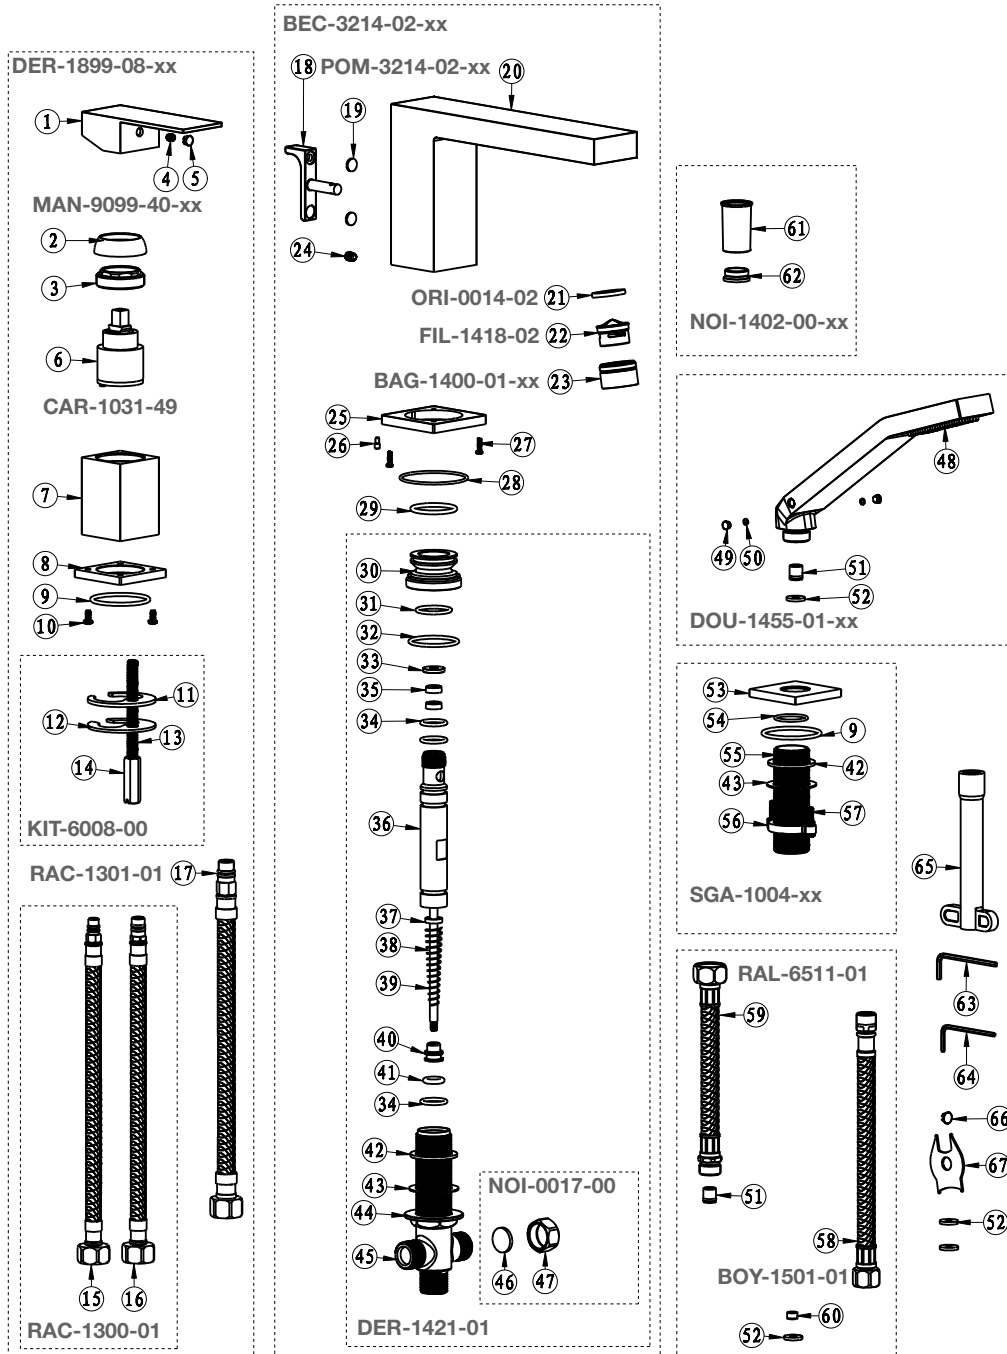

BARiL

Vue Explosée / Exploded View B05-1331-07-xx

Date: 2017-01-12

Version: A10

Cartouche / Cartridge: CAR-1031-49

CE DOCUMENT CONTIENT DES INFORMATIONS CONFIDENTIELLES ET DE PROPRIÉTÉ INTELLECTUELLE. IL NE PEUT ÊTRE REPRODUIT, DIVULGUÉ À DES TIERS OU UTILISÉ SANS AUTORISATION ÉCRITE PRÉALABLE.
THIS DOCUMENT CONTAINS CONFIDENTIAL AND PROPRIETARY INFORMATION. IT MAY NOT BE REPRODUCED, DISCLOSED TO OTHERS OR USED WITHOUT PRIOR WRITTEN PERMISSION.