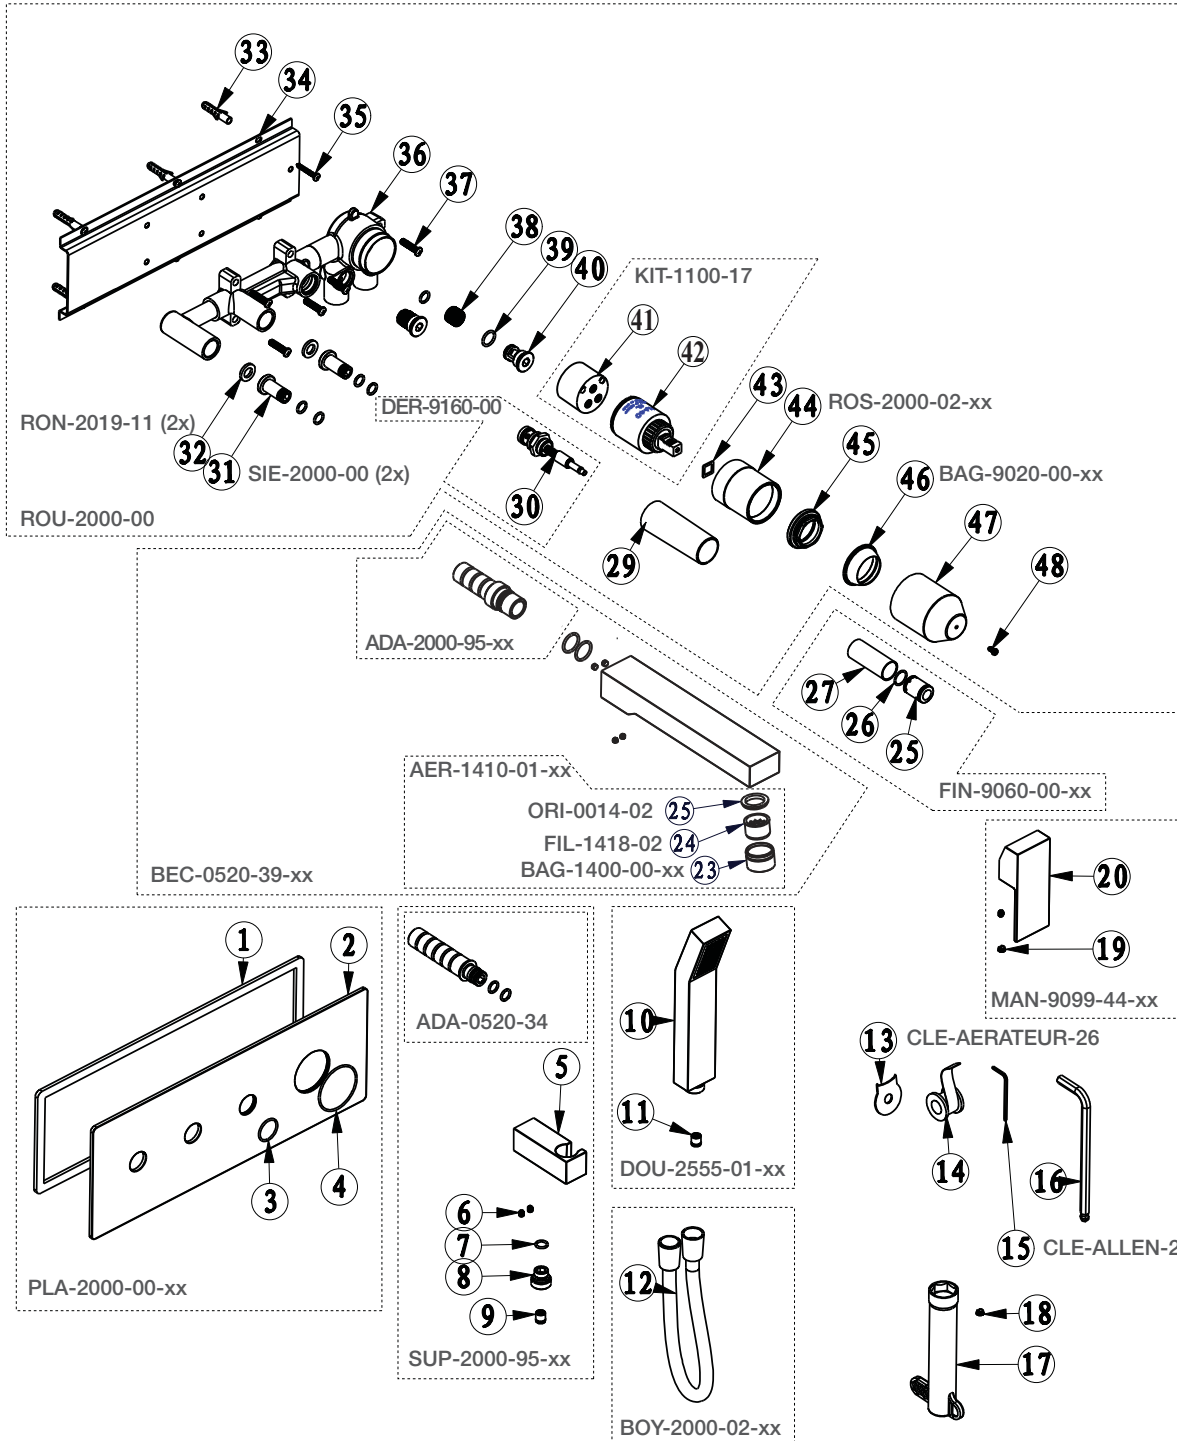

BARiL

STYLE × FONCTION

Vue Explosée / Exploded View

B05-2000-00-xx

Date: 2019-02-18

Version: A11

Cartouche / Cartridge: CAR-1060-01

CE DOCUMENT CONTIENT DES INFORMATIONS CONFIDENTIELLES ET DE PROPRIÉTÉ INTELLECTUELLE. IL NE PEUT ÊTRE REPRODUIT, DIVULGUÉ À DES TIERS OU UTILISÉ SANS AUTHORIZATION ÉCRITE PRÉALABLE.
THIS DOCUMENT CONTAINS CONFIDENTIAL AND PROPRIETARY INFORMATION. IT MAY NOT BE REPRODUCED, DISCLOSED TO OTHERS OR USED WITHOUT PRIOR WRITTEN PERMISSION