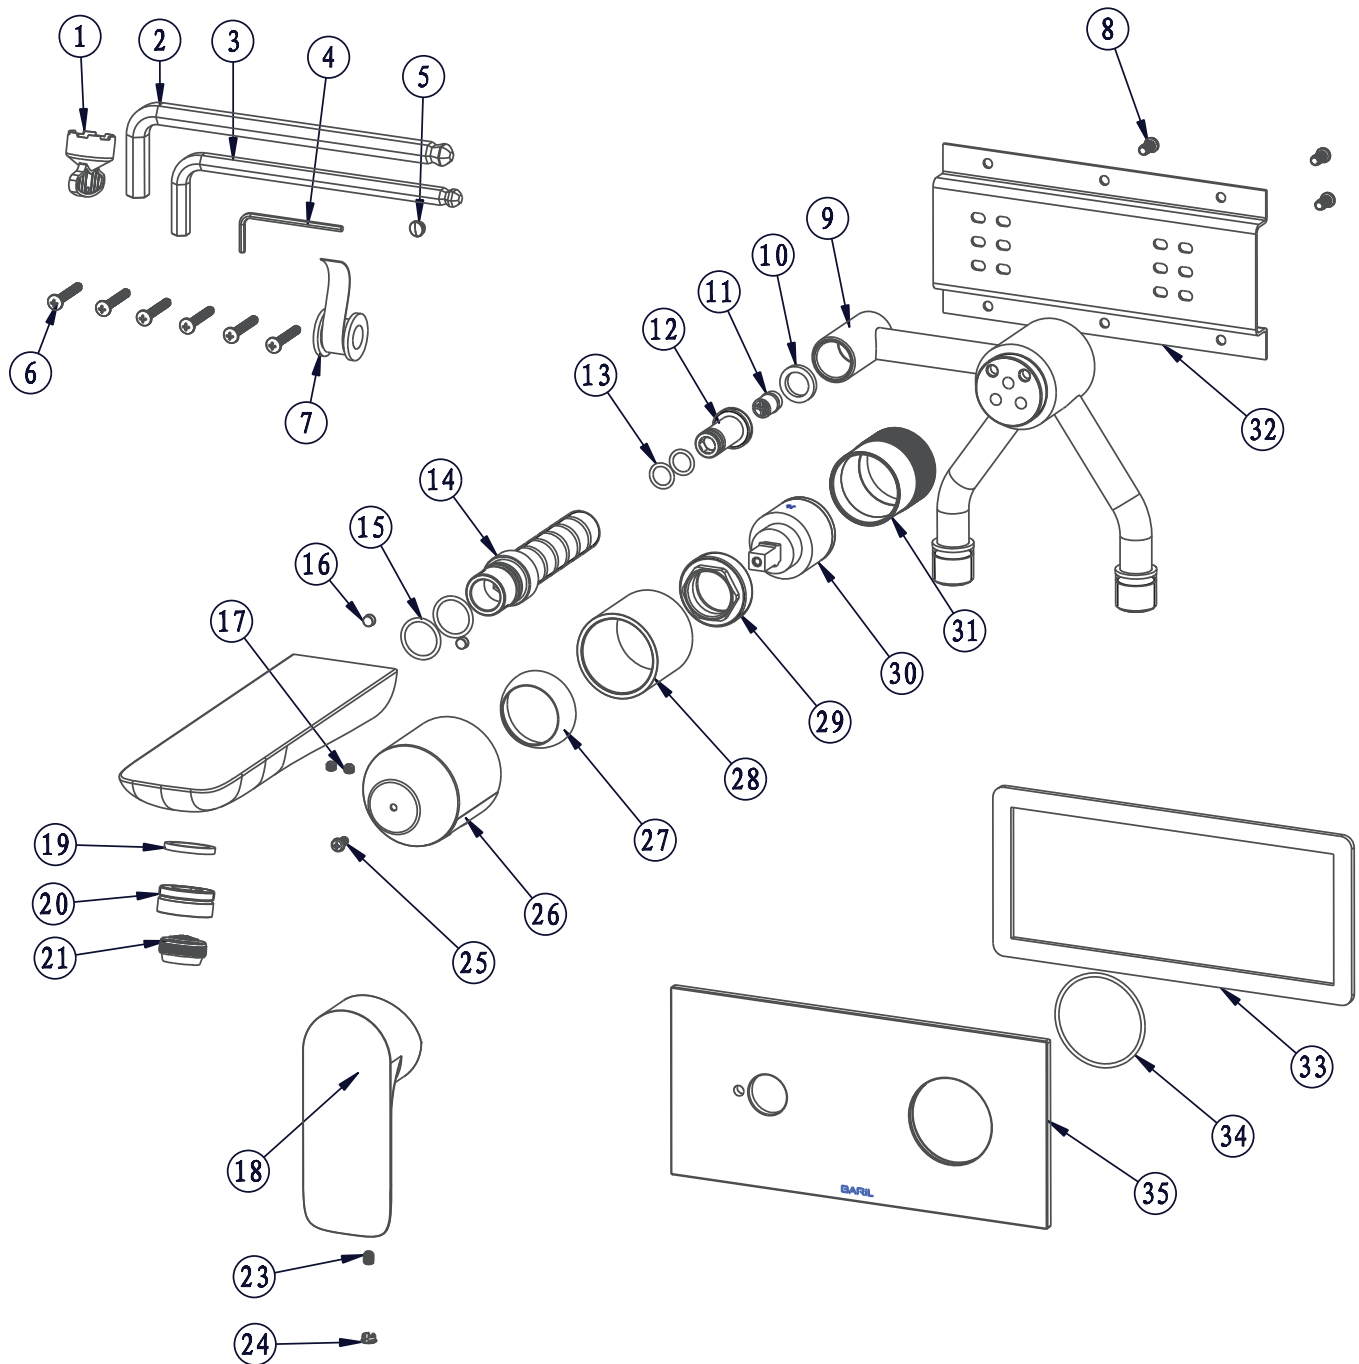

BARiL

STYLE × FONCTION

Vue Explosée / Exploded View

B45-1600-00-xx

Date: 2019-02-20

Version: A0

Cartouche / Cartridge:

CE DOCUMENT CONTIENT DES INFORMATIONS CONFIDENTIELLES ET DE PROPRIÉTÉ INTELLECTUELLE. IL NE PEUT ÊTRE REPRODUIT, DIVULGUÉ À DES TIERS OU UTILISÉ SANS AUTORISATION ÉCRITE PRÉALABLE.
THIS DOCUMENT CONTAINS CONFIDENTIAL AND PROPRIETARY INFORMATION. IT MAY NOT BE REPRODUCED, DISCLOSED TO OTHERS OR USED WITHOUT PRIOR WRITTEN PERMISSION