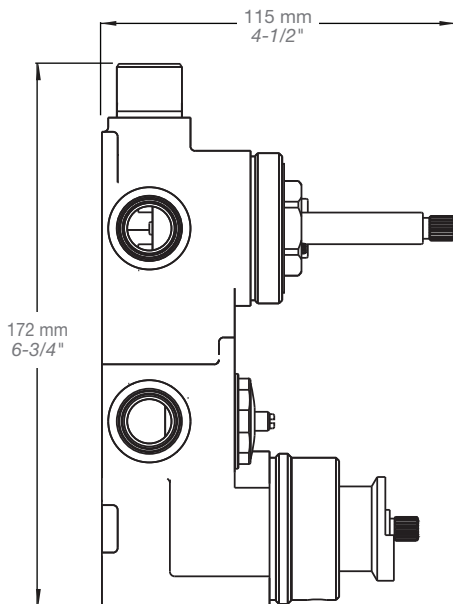

Inclus / Included

RVA-9530-00-B