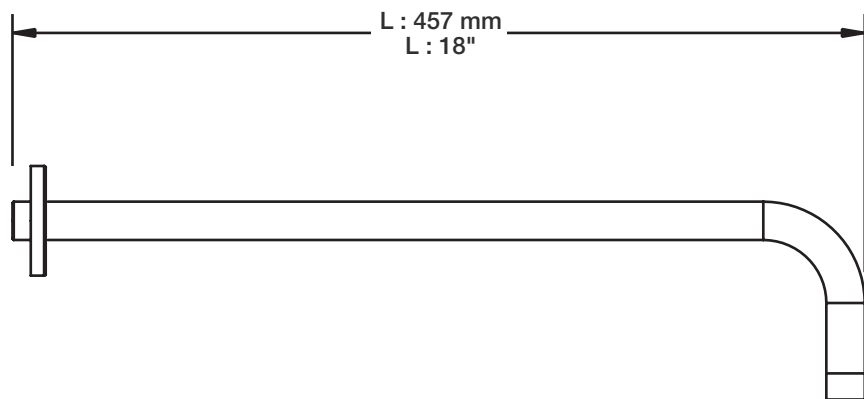

BARiL

STYLE × FONCTION

Fiche Technique / Spec Sheet

BRA-1812-02-xx

Description

- Bras de douche 18" avec rosace
- 18" shower arm with flange

Finis disponibles / Available finishes

- CC: Chrome / *Chrome*
- NN: Nickel brossé / *Brushed Nickel*
- KK: Noir mat / *Matte Black*
- GG: Or / *Gold*
- **: Fini spécial / *Special finish*

H : 60 mm
H : 2-3/8"

BARiL

Fiche Technique / Spec Sheet

DGL-2580-53-xx

STYLE × FONCTION

Description

- Douche à glissière Sens+ 3 jets
- Sens+ 3-spray sliding shower bar

Finis disponibles / Available finishes