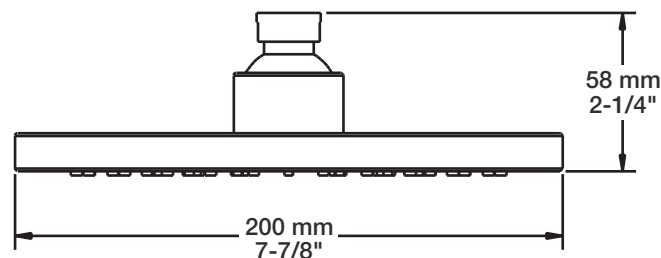

BARiL

Fiche Technique / Spec Sheet

TET-0810-01-xx

STYLE × FONCTION

Description

- Tête de douche moderne ronde 8" anti-calcaire en laiton
- Brass round modern 8" anti-limestone shower head

Finis disponibles / Available finishes

- CC: Chrome / Chrome
- NN: Nickel / Nickel
- KK: Noir mat / Matte black
- **: Fini spécial / Special finish
- GG: Or / Gold

Débit / Flow rate (pour option écologiques / for eco friendly options)

TET-0810-01-xx	TET-0810-01-xx-175	TET-0810-01-xx-150
- 7,6 l/min - 60 psi	- 6,6 l/min - 60 psi	- 5,7 l/min - 60 psi
- 2.0 gpm - 60 psi	- 1.75 gpm - 60 psi	- 1.5 gpm - 60 psi