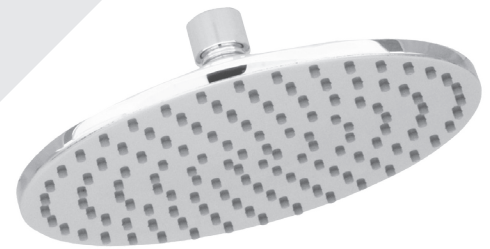

BARiL

Fiche Technique / Spec Sheet

TET-0810-01-xx

STYLE × FONCTION

Description

- Tête de douche moderne ronde 8" anti-calcaire en laiton
- Brass round modern 8" anti-limestone shower head

Finis disponibles / Available finishes

- CC: Chrome / Chrome
- NN: Nickel / Nickel
- KK: Noir mat / Matte black
- **: Fini spécial / Special finish
- GG: Or / Gold

Débit / Flow rate (pour option écologiques / for eco friendly options)

TET-0810-01-xx	TET-0810-01-xx-175	TET-0810-01-xx-150
- 7,6 l/min - 60 psi	- 6,6 l/min - 60 psi	- 5,7 l/min - 60 psi
- 2.0 gpm - 60 psi	- 1.75 gpm - 60 psi	- 1.5 gpm - 60 psi