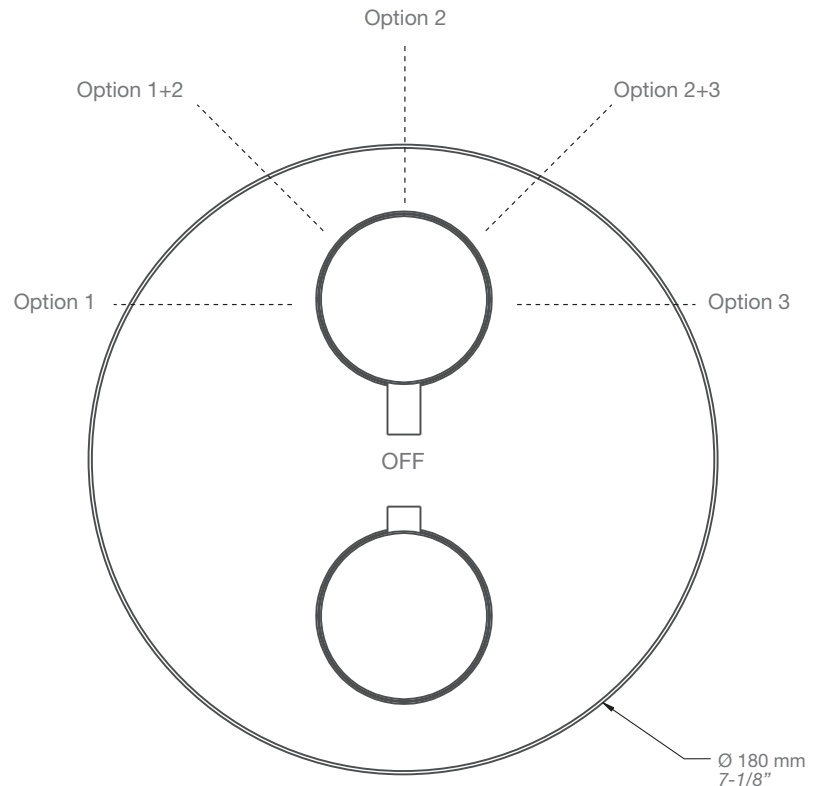

T45-9530-00-xx