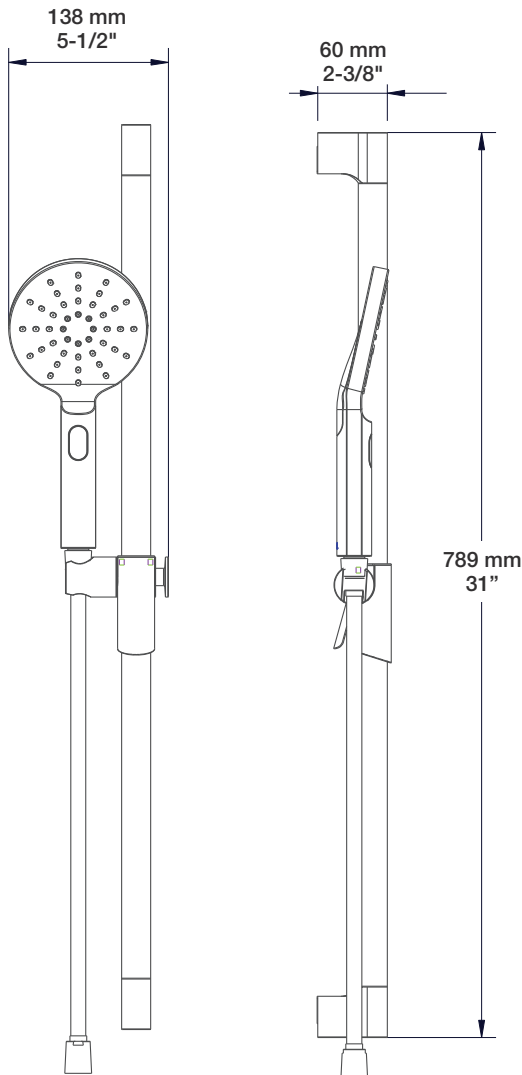

BARiL

Fiche Technique / Spec Sheet

DGL-2580-53-xx

STYLE × FONCTION

Description

- Douche à glissière Sens+ 3 jets
- Sens+ 3-spray sliding shower bar

Finis disponibles / Available finishes

- CC: Chrome / Chrome
- NN: Nickel brossé / Brushed Nickel
- KK: Noir mat / Matte Black
- **: Fini spécial / Special finish
- GG: Or / Gold

Débit / Flow rate (pour option écologiques / for eco friendly options)

DGL-2580-53-xx	DGL-2580-53-xx-175	DGL-2580-53-xx-150
- 7,6 l/min - 60 psi - 2.0 gpm - 60 psi	- 6,6 l/min - 60 psi - 1.75 gpm - 60 psi	- 5,7 l/min - 60 psi - 1.5 gpm - 60 psi