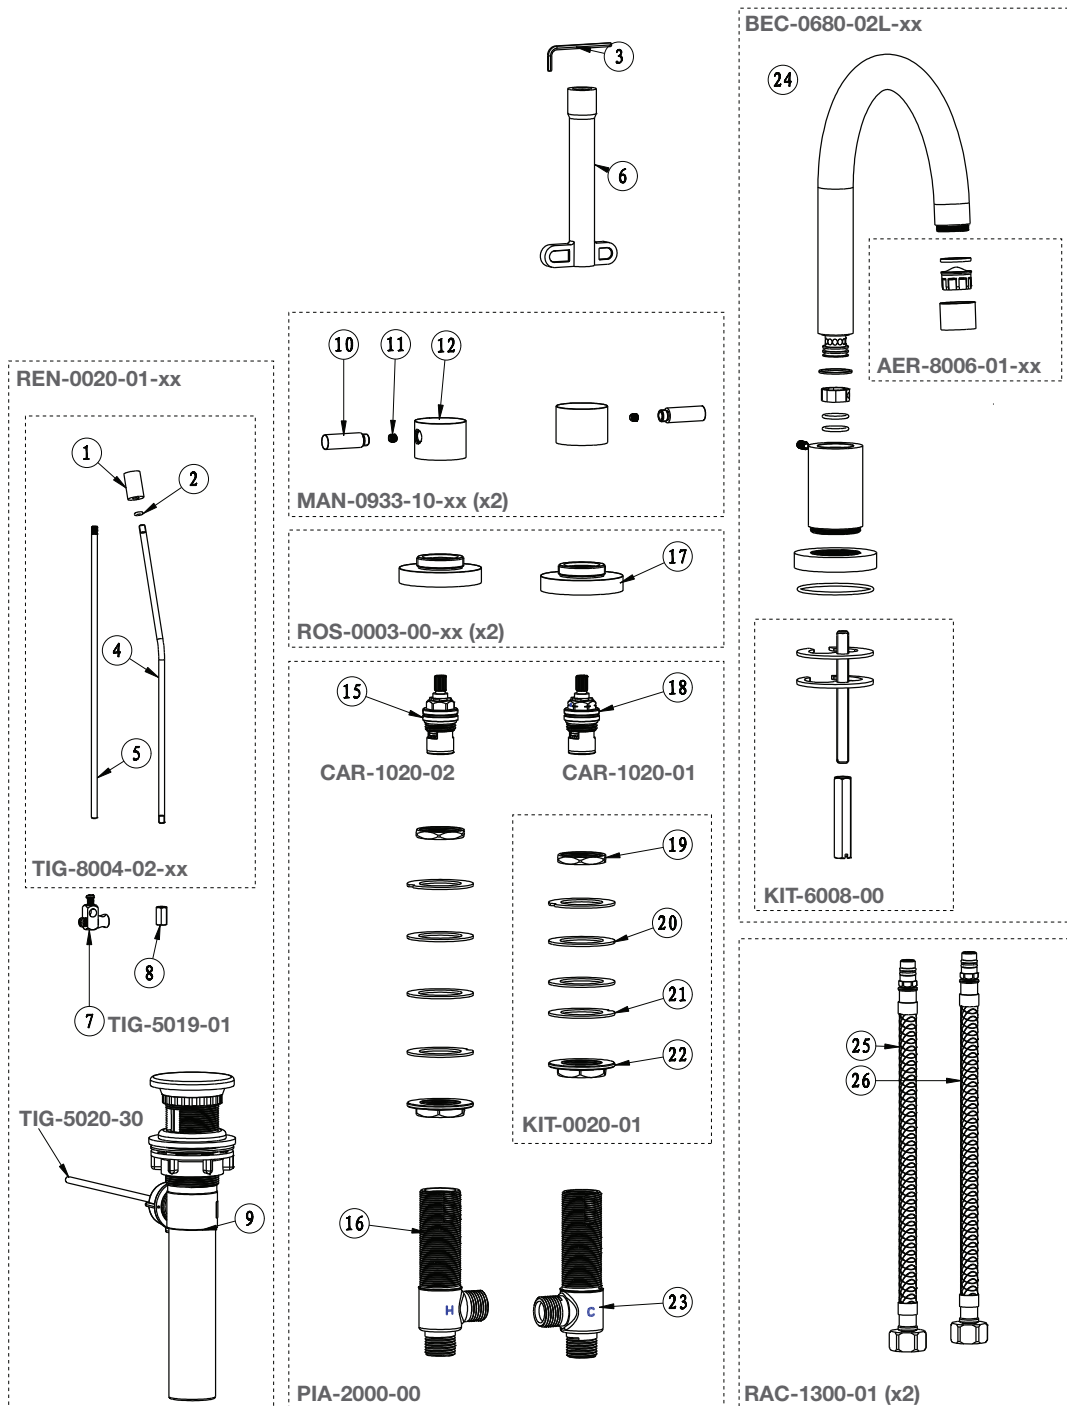

BARiL

Vue Explosée / Exploded View B66-8009-00L-xx

Date: 2017-02-09

Version: A0

Cartouche / Cartridge: CAR-1020-01, CAR-1020-02

CE DOCUMENT CONTIENT DES INFORMATIONS CONFIDENTIELLES ET DE PROPRIÉTÉ INTELLECTUELLE. IL NE PEUT ÊTRE REPRODUIT, DIVULGUÉ À DES TIERS OU UTILISÉ SANS AUTORISATION ÉCRITE PRÉALABLE.
THIS DOCUMENT CONTAINS CONFIDENTIAL AND PROPRIETARY INFORMATION. IT MAY NOT BE REPRODUCED, DISCLOSED TO OTHERS OR USED WITHOUT PRIOR WRITTEN PERMISSION.