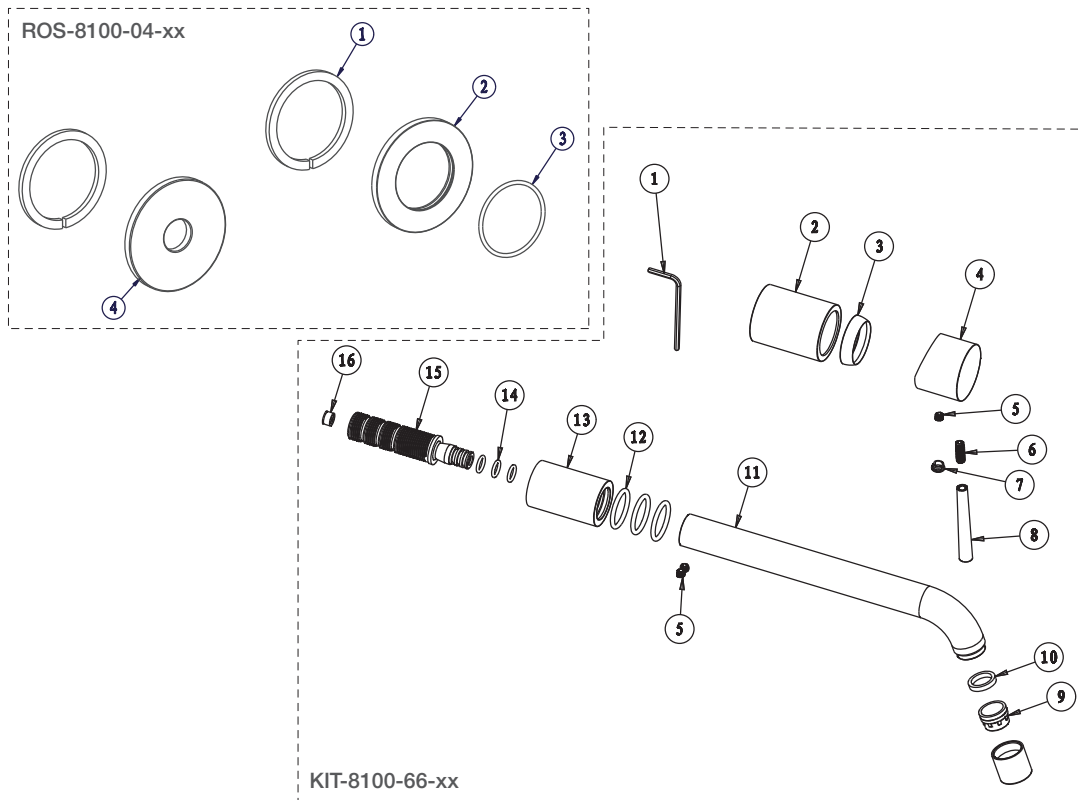

# BARiL

STYLE × FONCTION

Vue Explosée / Exploded View

## B66-8100-04L-xx

Date: 2020-11-16

Version: A4

Cartouche / Cartridge: CAR-1025-09-KHF

CE DOCUMENT CONTIENT DES INFORMATIONS CONFIDENTIELLES ET DE PROPRIÉTÉ INTELLECTUELLE. IL NE PEUT ÊTRE REPRODUIT, DIVULGUÉ À DES TIERS OU UTILISÉ SANS AUTORISATION ÉCRITE PRÉALABLE.  
THIS DOCUMENT CONTAINS CONFIDENTIAL AND PROPRIETARY INFORMATION. IT MAY NOT BE REPRODUCED, DISCLOSED TO OTHERS OR USED WITHOUT PRIOR WRITTEN PERMISSION