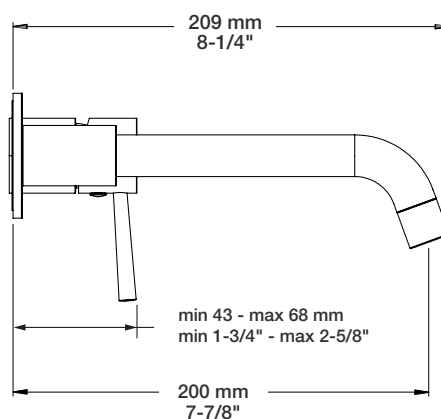

T66-8100-04L-xx