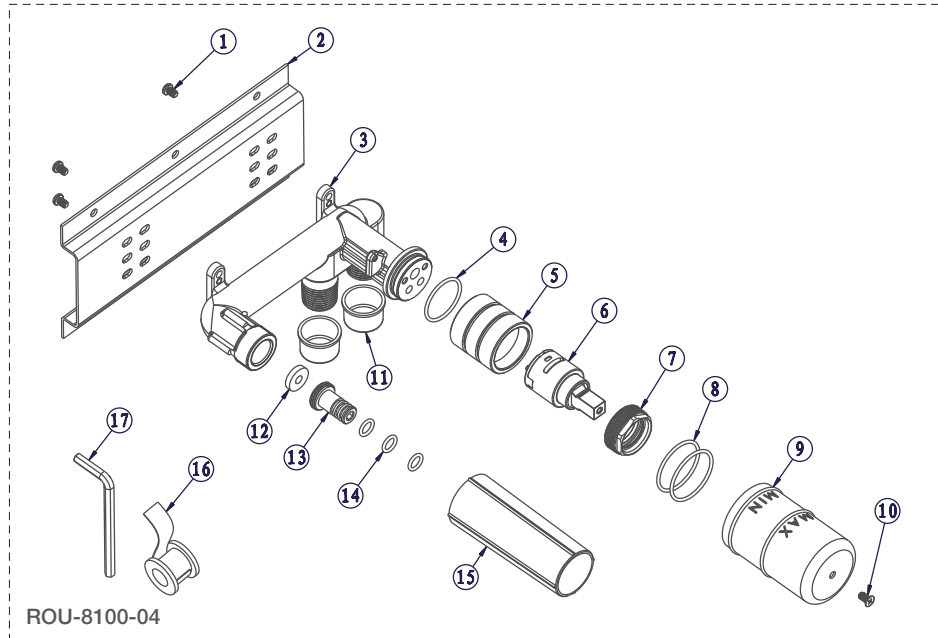

BARiL

STYLE × FONCTION

Vue Explosée / Exploded View

B66-8120-04L-xx

Date: 2020-11-16

Version: A4

Cartouche / Cartridge: CAR-1025-09-KHF

CE DOCUMENT CONTIENT DES INFORMATIONS CONFIDENTIELLES ET DE PROPRIÉTÉ INTELLECTUELLE. IL NE PEUT ÊTRE REPRODUIT, DIVULGUÉ À DES TIERS OU UTILISÉ SANS AUTORISATION ÉCRITE PRÉALABLE.
THIS DOCUMENT CONTAINS CONFIDENTIAL AND PROPRIETARY INFORMATION. IT MAY NOT BE REPRODUCED, DISCLOSED TO OTHERS OR USED WITHOUT PRIOR WRITTEN PERMISSION