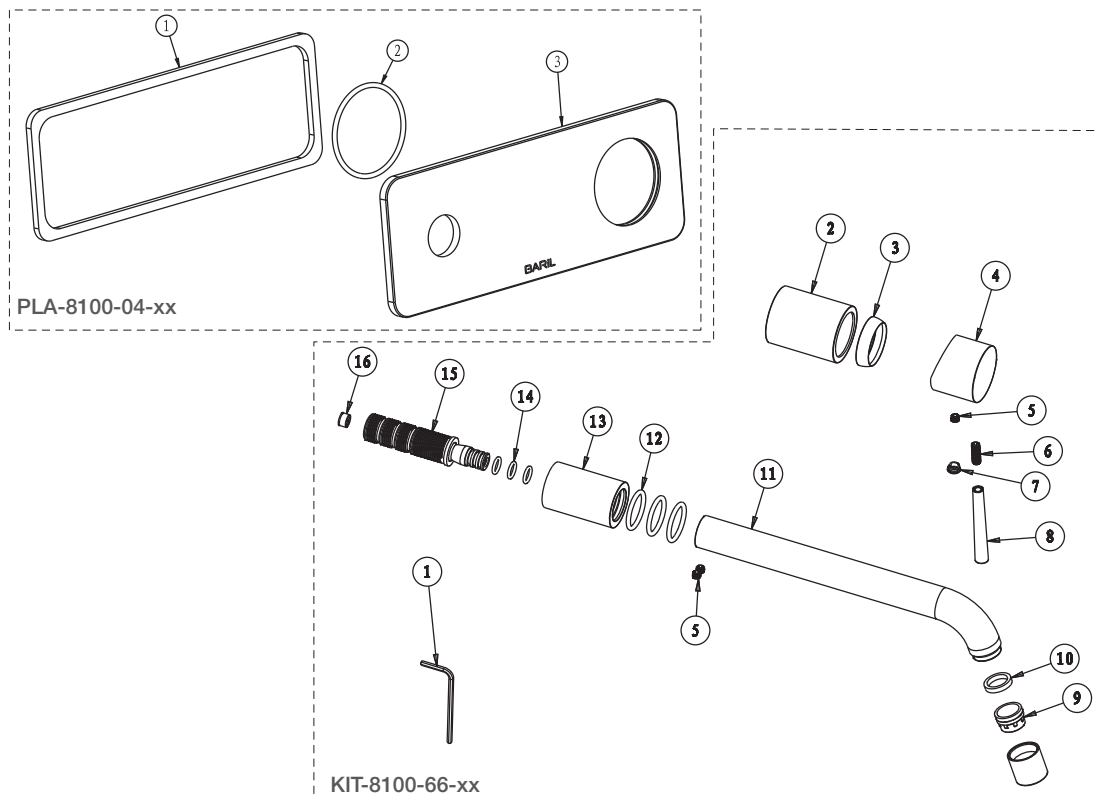

BARiL

STYLE × FONCTION

Vue Explosée / Exploded View

B66-8120-04L-xx

Date: 2020-11-16

Version: A4

Cartouche / Cartridge: CAR-1025-09-KHF

CE DOCUMENT CONTIENT DES INFORMATIONS CONFIDENTIELLES ET DE PROPRIÉTÉ INTELLECTUELLE. IL NE PEUT ÊTRE REPRODUIT, DIVULGUÉ À DES TIERS OU UTILISÉ SANS AUTORISATION ÉCRITE PRÉALABLE.
THIS DOCUMENT CONTAINS CONFIDENTIAL AND PROPRIETARY INFORMATION. IT MAY NOT BE REPRODUCED, DISCLOSED TO OTHERS OR USED WITHOUT PRIOR WRITTEN PERMISSION