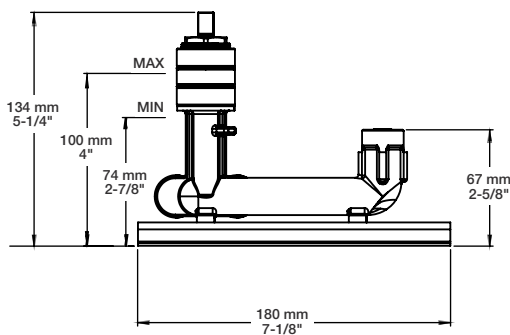

Inclus / Included

ROU-8100-04-B