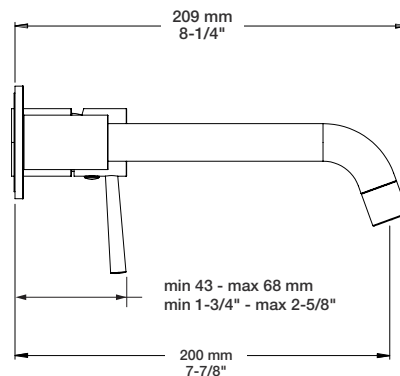

T66-8120-04L-xx