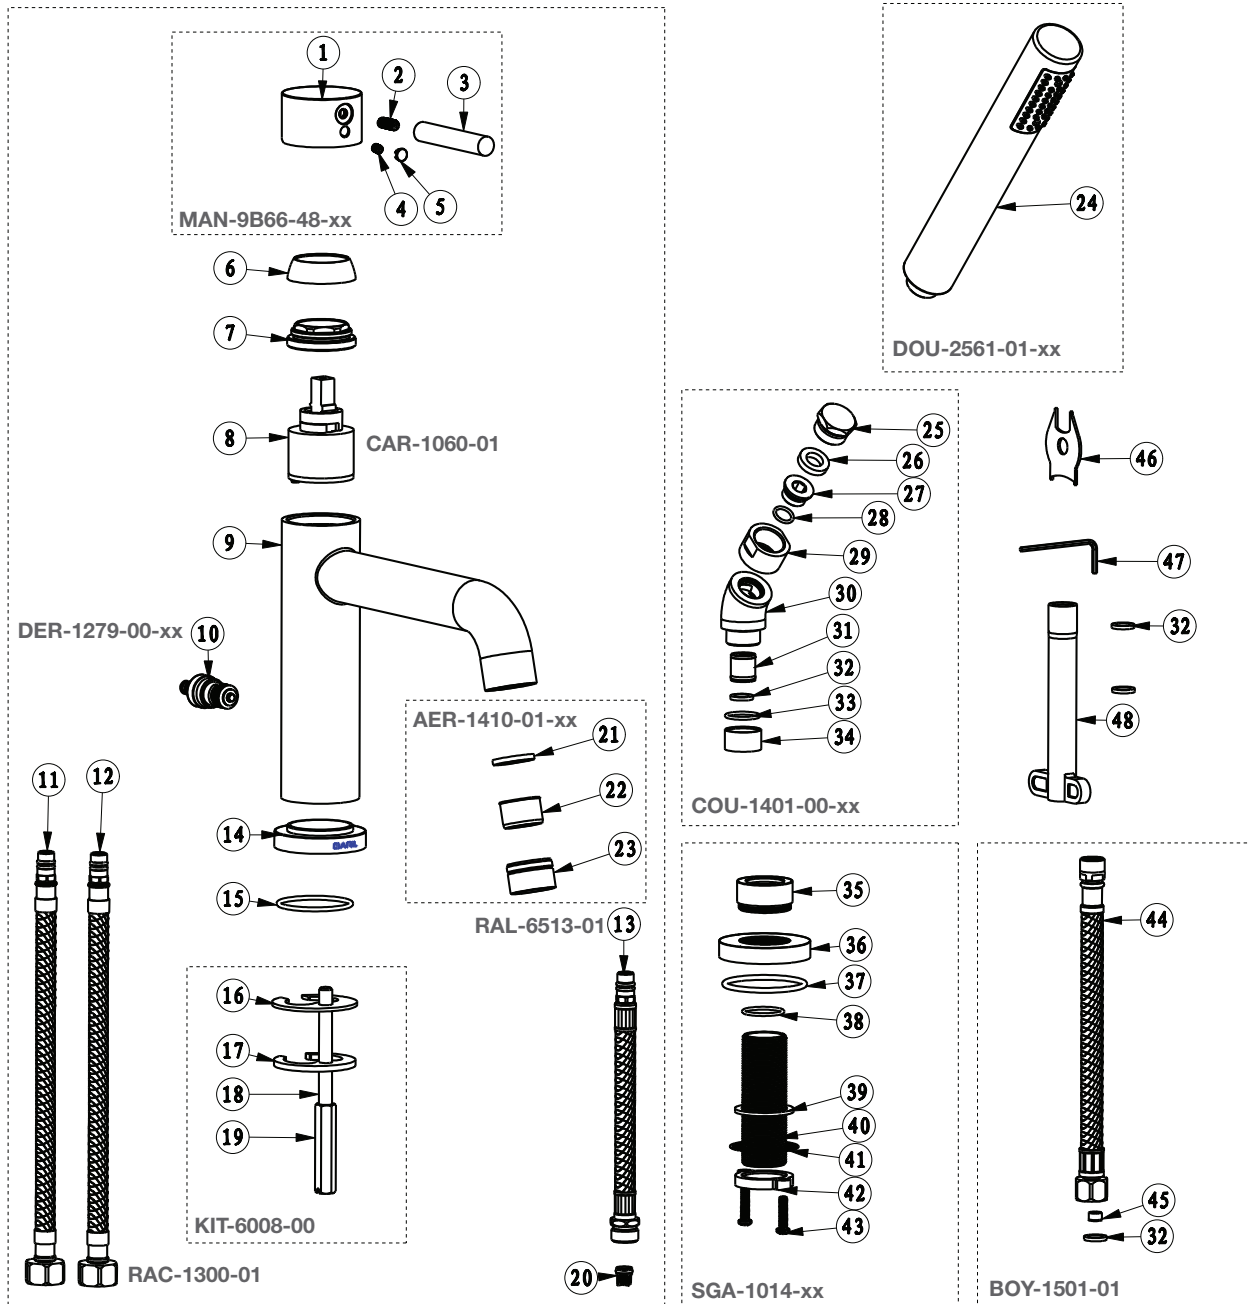

## Vue Explosée / Exploded View B66-1249-00-xx

Date: 2017-01-12

Version: A1

Cartouche / Cartridge: CAR-1060-01-K

CE DOCUMENT CONTIENT DES INFORMATIONS CONFIDENTIELLES ET DE PROPRIÉTÉ INTELLECTUELLE. IL NE PEUT ÊTRE REPRODUIT, DIVULGUÉ À DES TIERS OU UTILISÉ SANS AUTORISATION ÉCRITE PRÉALABLE.  
THIS DOCUMENT CONTAINS CONFIDENTIAL AND PROPRIETARY INFORMATION. IT MAY NOT BE REPRODUCED, DISCLOSED TO OTHERS OR USED WITHOUT PRIOR WRITTEN PERMISSION.