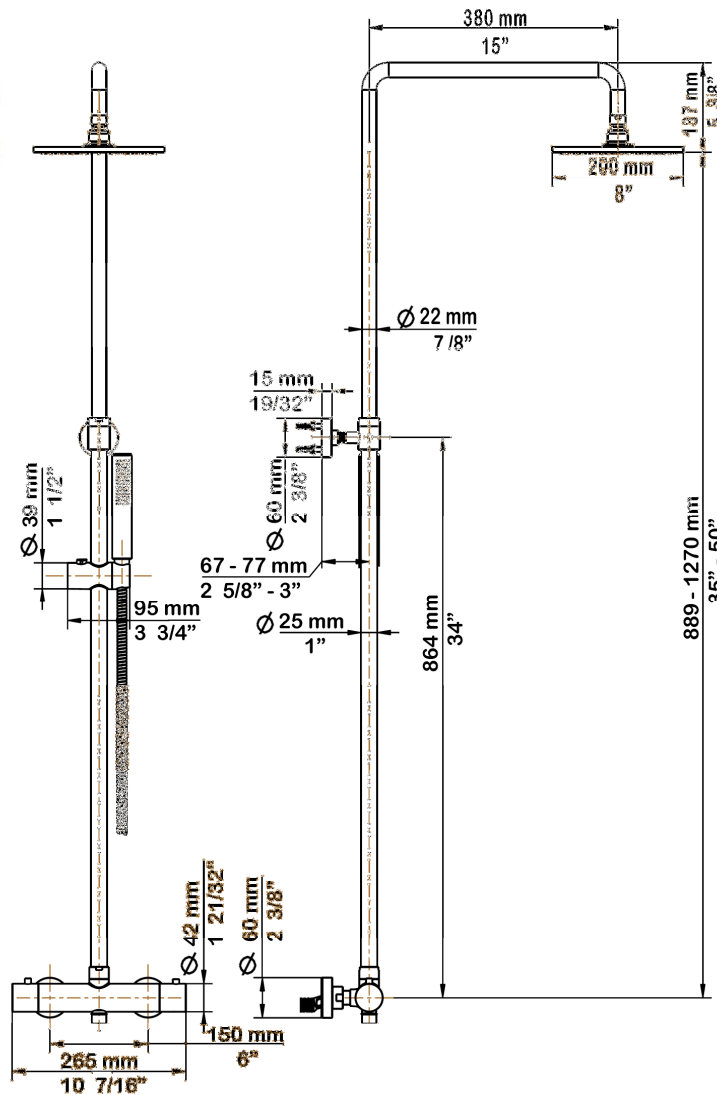

BARIL

barildesign.com

Fiche technique / Spec sheet

PRO-1100-01-CC

Ensemble complet de douche thermostatique sur colonne
Complete thermostatic shower kit on pillar

Description

- Hauteur de la pomme de douche pluie ajustable /
Adjustable height of the rain shower head
- Douchette 4 jets / 4-spray shower head
- Les 2 accessoires peuvent fonctionner simultanément ou séparément /
The 2 accessories can work together or separately.

Débit / Flow rate

- Tête de douche: 2.5 GPM @80 psi
Shower head: 9.5 L/min @ 80 psi

Fini disponible / Finish available

- CC: chrome

BARiL

Vue Explosée / Exploded View PRO-1100-01-xx

* xx signifie que la couleur du fini doit être spécifiée / xx means that the finish color must be specified

Date: 2014-08-06

Version: X0

Cartouche / Cartridge: CAR-2660-00 (thermo), CAR-3003-36 (volume)

CE DOCUMENT CONTIENT DES INFORMATIONS CONFIDENTIELLES ET DE PROPRIÉTÉ INTELLECTUELLE. IL NE PEUT ÊTRE REPRODUIT, DIVULGUÉ À DES TIERS OU UTILISÉ SANS AUTHORIZATION ÉCRITE PRÉALABLE.
THIS DOCUMENT CONTAINS CONFIDENTIAL AND PROPRIETARY INFORMATION. IT MAY NOT BE REPRODUCED, DISCLOSED TO OTHERS OR USED WITHOUT PRIOR WRITTEN PERMISSION.