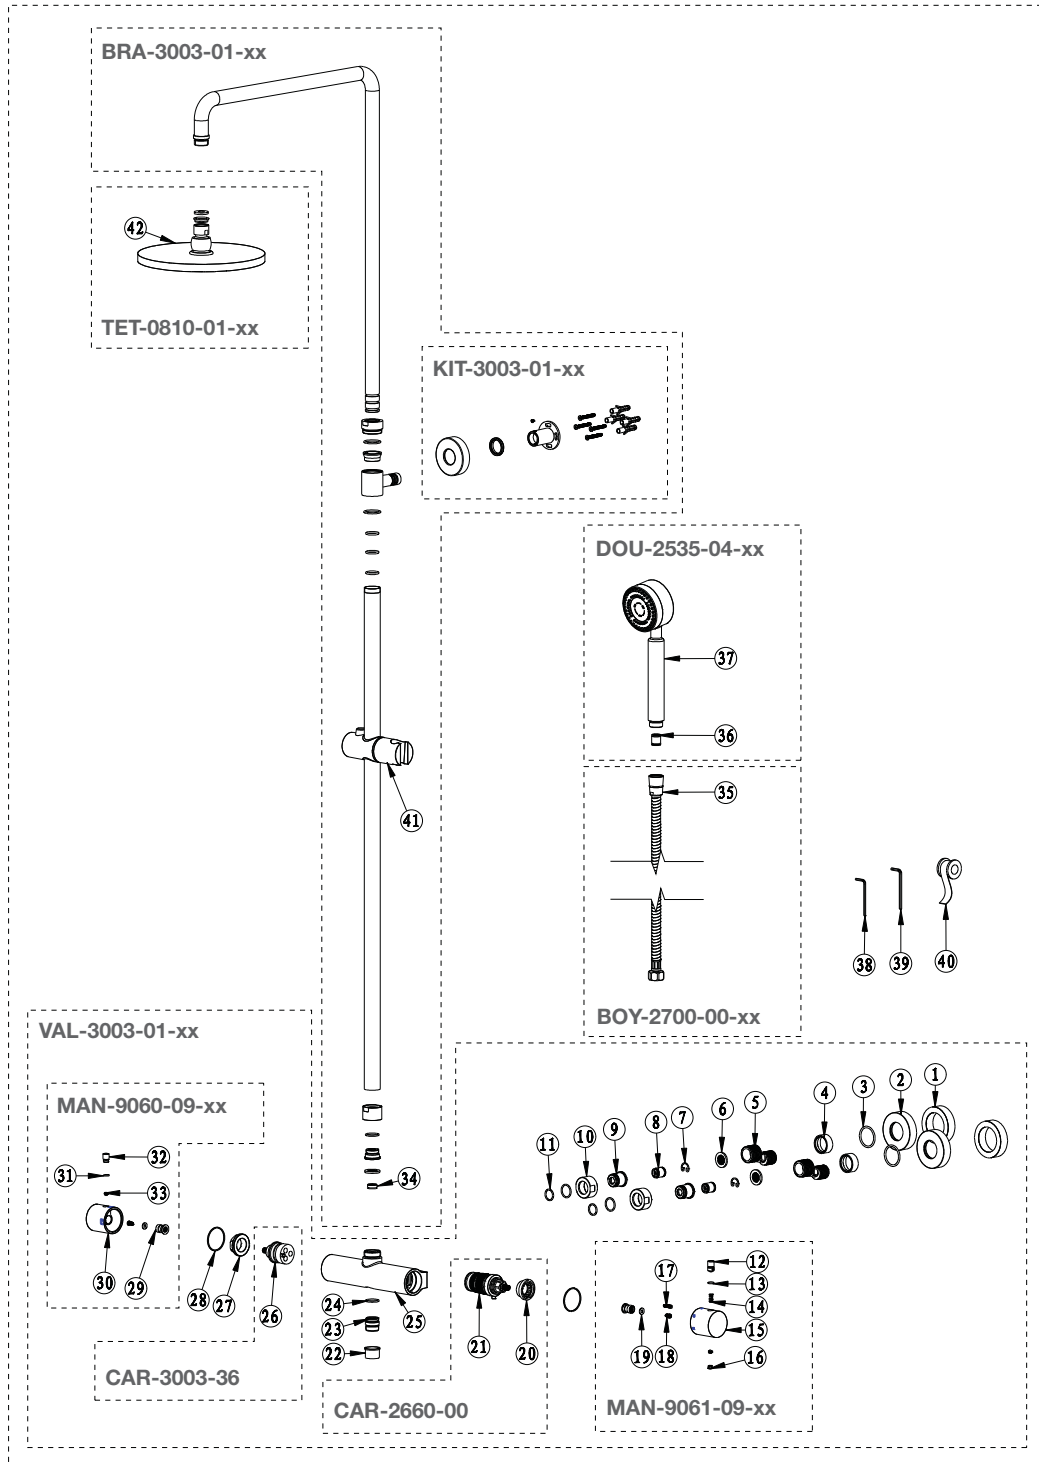

BARIL

barildesign.com

Fiche technique / Spec sheet

PRO-1100-01-CC

Ensemble complet de douche thermostatique sur colonne
Complete thermostatic shower kit on pillar

Description

- Hauteur de la pomme de douche pluie ajustable /
Adjustable height of the rain shower head
- Douchette 4 jets / 4-spray shower head
- Les 2 accessoires peuvent fonctionner simultanément ou séparément /
The 2 accessories can work together or separately.

Débit / Flow rate

- Tête de douche: 2.5 GPM @80 psi
Shower head: 9.5 L/min @ 80 psi

Fini disponible / Finish available

- CC: chrome

BARiL

Vue Explosée / Exploded View PRO-1100-01-xx

* xx signifie que la couleur du fini doit être spécifiée / xx means that the finish color must be specified

Date: 2014-08-06

Version: X0

Cartouche / Cartridge: CAR-2660-00 (thermo), CAR-3003-36 (volume)

CE DOCUMENT CONTIENT DES INFORMATIONS CONFIDENTIELLES ET DE PROPRIÉTÉ INTELLECTUELLE. IL NE PEUT ÊTRE REPRODUIT, DIVULGUÉ À DES TIERS OU UTILISÉ SANS AUTHORIZATION ÉCRITE PRÉALABLE.
THIS DOCUMENT CONTAINS CONFIDENTIAL AND PROPRIETARY INFORMATION. IT MAY NOT BE REPRODUCED, DISCLOSED TO OTHERS OR USED WITHOUT PRIOR WRITTEN PERMISSION.