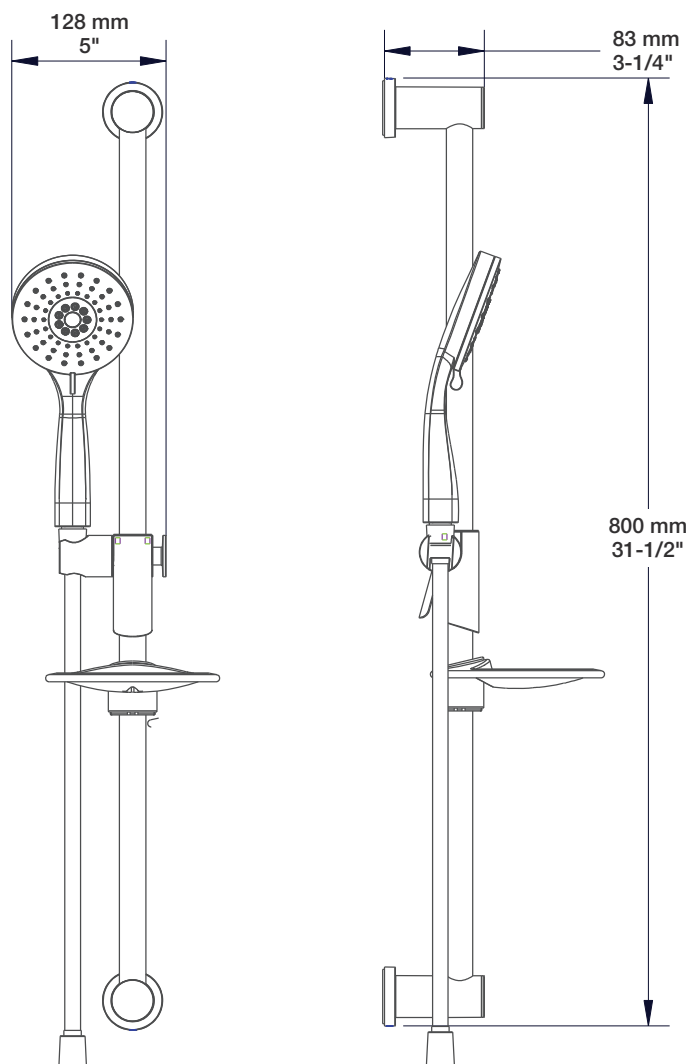

Description

- Valve de douche pression équilibrée
- Valve à contrôle de débit
- *Pressure balanced shower control valve*
- *Volume control valve*

Débit / Flow rate

- 23 l/min - 60 psi
- 6 gpm - 60 psi

Cartouche / Cartridge

STYLE × FONCTION

Fiche Technique / Spec Sheet

DGL-2175-53-xx

Description

- Douche à glissière Zip+ 3 jets
- Zip+ 3-spray sliding shower bar

Finis disponibles / Available finishes

- CC: Chrome / *Chrome*
- NN: Nickel brossé / *Brushed Nickel*
- KK: Noir mat / *Matte Black*
- **: Fini spécial / *Special finish*
- GG: Or / *Gold*

Débit / Flow rate (pour option écologiques / for eco friendly options)

DGL-2175-53-xx	DGL-2175-53-xx-175	DGL-2175-53-xx-150
- 7,6 l/min - 80 psi - 2.0 gpm - 80 psi	- 6,6 l/min - 80 psi - 1.75 gpm - 80 psi	- 5,7 l/min - 80 psi - 1.5 gpm - 80 psi

BARiL

STYLE × FONCTION

Fiche Technique / Spec Sheet

RAC-9001-26-CC

Description

- Coude de raccordement mural 1/2" F
- 1/2" F wall supply elbow connector

Finis disponibles / Available finishes

- CC: Chrome / Chrome
- KK: Noir mat / Matte black