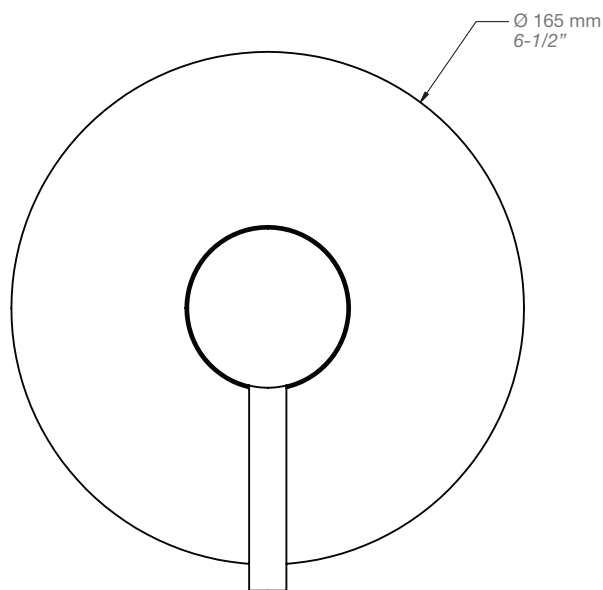

T66-9139-00-xx